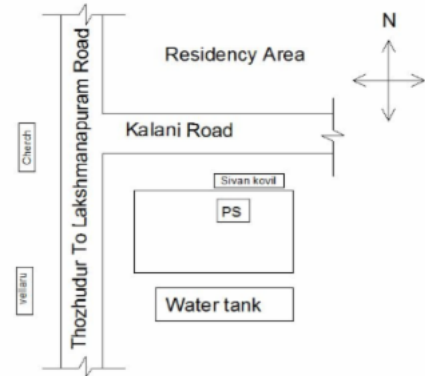

Key MAP View