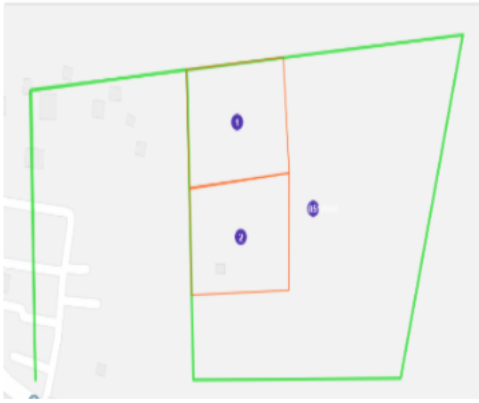

3. வாக்குச் சாவடியின் விவரங்கள்

வாக்குச் சாவடியின் எண் மற்றும் பெயர் :	வாக்குச் சாவடியின் வகைப்பாடு (ஆண்/பெண்/பொது)	பொது
58 - ஆதிதிராவிடர் நலப்பள்ளி , தெற்கு பார்த்த கட்டிடம் மேற்கு பகுதி , வடகராம்பூண்டி - 606303	துணை வாக்குச் சாவடிகளின் எண்ணிக்கை :	0
வாக்குச் சாவடியின் முகவரி : ஆதிதிராவிடர் நலப் பள்ளி, வடகாரம்பூண்டி-606303		

4. வாக்காளர்களின் எண்ணிக்கை

தொடங்கும் வரிசை எண்	முடியும் வரிசை எண்.	நிகர வாக்காளர்களின் எண்ணிக்கை			
		ஆண்	பெண்	மூன்றாம் பாலினம்	மொத்தம்
1	761	381	380	0	761

கையொப்பம்

Nazri Naksha

Google Map View

Polling Station Building Front View