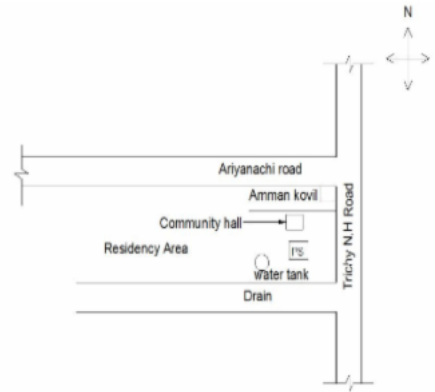

Key MAP View