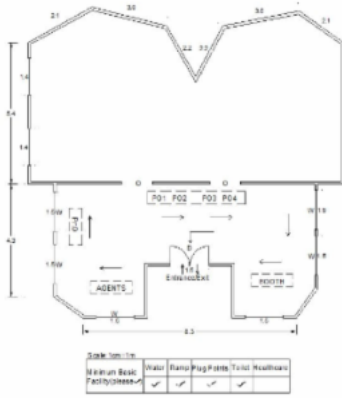

கையொப்பம்

Nazri Naksha

Google Map View

Polling Station Building Front View

Polling Station Front View

Cad View

Key MAP View

| | | | | | |
|----------------------------------------------------------------------------------------------------------------------|----------------------------------|-----------------------------------------------------------------------------------------------------------------|----------------------------------|------------------------------------------------------------------------------------------------------------------------------|----------------------------------|
| 1 பெயர் : சினேகா கணவர் பெயர்: வெங்கடேசன் வீட்டு எண் : 1/72 வயது : 22 பாலினம் : பெண் | RQA1813864 Photo is available | 2 பெயர் : கந்தசாமி - தந்தையின் பெயர்: மாணிக்கம் - வீட்டு எண் : 1-115 வயது : 65 பாலினம் : ஆண் | RQA0830943 Photo is available | 3 பெயர் : அமுதா கணவர் பெயர்: தெய்வபக்தி வீட்டு எண் : 2 வயது : 27 பாலினம் : பெண் | RQA0886507 Photo is available |
| 4 பெயர் : அபிராமி தந்தையின் பெயர்: சின்னதுரை வீட்டு எண் : 2 வயது : 26 பாலினம் : பெண் | RQA0900258 Photo is available | 5 பெயர் : லோகநாதன் தந்தையின் பெயர்: ராஜமாணிக்கம் வீட்டு எண் : 2 வயது : 26 பாலினம் : ஆண் | RQA0900290 Photo is available | 6 பெயர் : ரமேஷ் - தந்தையின் பெயர்: தங்கராசு - வீட்டு எண் : 2-6 வயது : 45 பாலினம் : ஆண் | RQA0572081 Photo is available |
| 7 பெயர் : ஆகாஷ்துரை தந்தையின் பெயர்: மணிகண்டன் வீட்டு எண் : 2/10 வயது : 22 பாலினம் : ஆண் | RQA1766583 Photo is available | 8 பெயர் : கருப்பையா - தந்தையின் பெயர்: ராஜேந்திரன் - வீட்டு எண் : 2-14 வயது : 35 பாலினம் : ஆண் | RQA0084947 Photo is available | 9 பெயர் : பச்சயம்மாள் தந்தையின் பெயர்: வேல்முருகன் வீட்டு எண் : 2/24 வயது : 27 பாலினம் : பெண் | RQA1663814 Photo is available |
| 10 பெயர் : ஆர்த்தி கணவர் பெயர்: பிரேம்குமார் வீட்டு எண் : 2/33ஏ வயது : 22 பாலினம் : பெண் | RQA1904804 Photo is available | 11 பெயர் : ராமர் ராமலிங்கம் தந்தையின் பெயர்: ராமலிங்கம் - வீட்டு எண் : 2/36 வயது : 47 பாலினம் : ஆண் | RQA1102623 Photo is available | 12 பெயர் : தீபா கணவர் பெயர்: ரெங்கசாமி வீட்டு எண் : 2/42 வயது : 22 பாலினம் : பெண் | RQA1982990 Photo is available |
| 13 பெயர் : சிவகாமி - கணவர் பெயர்: தங்கவேல் - வீட்டு எண் : 2/43 வயது : 51 பாலினம் : பெண் | RQA1102698 Photo is available | 14 பெயர் : கண்ணம்மாள் - கணவர் பெயர்: ஆறுமுகம் - வீட்டு எண் : 2-46 வயது : 76 பாலினம் : பெண் | RQA0640870 Photo is available | 15 பெயர் : பிரியா - கணவர் பெயர்: தீபன்சக்கரவர்த்தி - வீட்டு எண் : 2/65 வயது : 42 பாலினம் : பெண் | RQA0756759 Photo is available |
| 16 பெயர் : கருப்பையா - தந்தையின் பெயர்: அருணாச்சலம் - வீட்டு எண் : 2-67 வயது : 31 பாலினம் : ஆண் | RQA0408682 Photo is available | 17 பெயர் : வேம்பரசி - கணவர் பெயர்: வாசுதேவன் - வீட்டு எண் : 2/69 வயது : 30 பாலினம் : பெண் | RQA0636464 Photo is available | 18 பெயர் : நிவேதா வரதராஜன் கணவர் பெயர்: வரதராஜன் செல்வராசு வீட்டு எண் : 2/90 வயது : 27 பாலினம் : பெண் | RQA1836550 Photo is available |
| 19 பெயர் : கொளஞ்சியப்பன் தந்தையின் பெயர்: கலியமுர்த்தி வீட்டு எண் : 2/91 வயது : 26 பாலினம் : ஆண் | RQA1899301 Photo is available | 20 பெயர் : சுரேஷ் தாயின் பெயர்: பூங்கொடி வீட்டு எண் : 2/91 வயது : 24 பாலினம் : ஆண் | RQA1622406 Photo is available | 21 பெயர் : வெங்கடேசன் வேல்ராசு தந்தையின் பெயர்: வேல்ராசு ராமலிங்கம் வீட்டு எண் : 2/99 வயது : 20 பாலினம் : ஆண் | RQA1833672 Photo is available |
| 22 பெயர் : விக்கனேஷ்வரி கருப்பையா தந்தையின் பெயர்: கருப்பையா வீட்டு எண் : 2/101 வயது : 22 பாலினம் : பெண் | RQA1889799 Photo is available | 23 பெயர் : விஜயசாந்தி தந்தையின் பெயர்: வெங்கடேசன் வீட்டு எண் : 2/102 வயது : 24 பாலினம் : பெண் | RQA1663897 Photo is available | 24 பெயர் : சுரேஷ் - தந்தையின் பெயர்: நடேசன் - வீட்டு எண் : 2/104 வயது : 42 பாலினம் : ஆண் | FFN2128726 Photo is available |
| 25 பெயர் : ம பாக்கியலட்சுமி கணவர் பெயர்: மணிவண்ணன் வீட்டு எண் : 2/109 வயது : 22 பாலினம் : பெண் | RQA1887322 Photo is available | 26 பெயர் : ராஜகுமாரி - கணவர் பெயர்: சங்கர் - வீட்டு எண் : 2/111 வயது : 45 பாலினம் : பெண் | FFN3012994 Photo is available | 27 பெயர் : சஞ்சய் தந்தையின் பெயர்: சங்கர் வீட்டு எண் : 2/111 வயது : 23 பாலினம் : ஆண் | RQA1663434 Photo is available |
| # 28 பெயர் : ராஜீவ் ச தந்தையின் பெயர்: சங்கர் வீட்டு எண் : 2/111 வயது : 20 பாலினம் : ஆண் | RQA1836667 Photo is available | 29 பெயர் : ஜீவா மு தந்தையின் பெயர்: முருகேசன் வீட்டு எண் : 2/112 வயது : 19 பாலினம் : ஆண் | RQA1961465 Photo is available | 30 பெயர் : வீராகவன் ராமநாதன் தந்தையின் பெயர்: ராமநாதன் வீட்டு எண் : 2/116 வயது : 21 பாலினம் : ஆண் | RQA1889302 Photo is available |