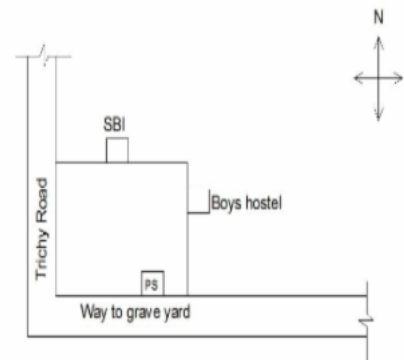

**Polling Station Building Front View**

**Polling Station Front View**

**Cad View**

**Key MAP View**

சட்டமன்றத் தொகுதியின் எண் மற்றும் பெயர் : 151-திட்டக்குடி  
பிரிவு எண் மற்றும் பெயர் 1-கழுதூர் (வ.கி) மற்றும் (ஊ), மேற்கு தெரு