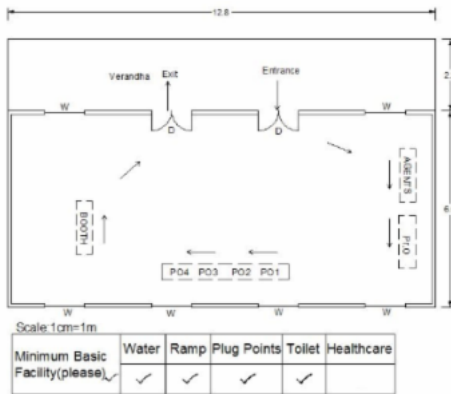

கையொப்பம்

Nazri Naksha

Google Map View

Polling Station Building Front View

Polling Station Front View

Cad View

Key MAP View

சட்டமன்றத் தொகுதியின் எண் மற்றும் பெயர் : 151-திட்டக்குடி