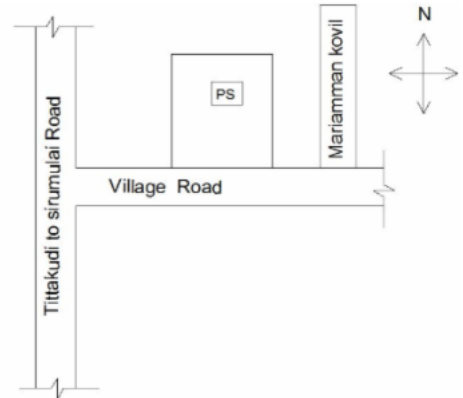

Google Map View

Polling Station Building Front View

Polling Station Front View

Cad View

Scale: 1cm=1m

Minimum Basic Facility(please)	Water	Ramp	Plug Points	Toilet	Healthcare
	✓	✓	✓	✓	

Key MAP View

சட்டமன்றத் தொகுதியின் எண் மற்றும் பெயர் : 151-திட்டக்குடி
பிரிவு எண் மற்றும் பெயர் 1-சிறுமுளை (வ.கி) மற்றும் (ஊ), தெற்கு தெரு