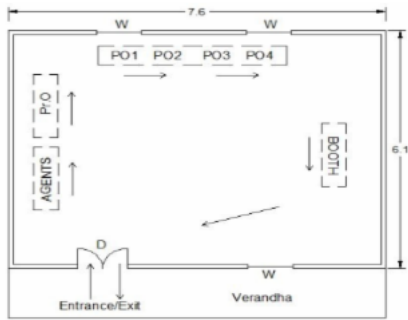

Google Map View

Polling Station Building Front View

Polling Station Front View

Cad View

Scale: 1cm=1m

Minimum Basic Facility(please)	Water	Ramp	Plug Points	Toilet	Healthcare
	✓	✓	✓	✓	

Key MAP View

சட்டமன்றத் தொகுதியின் எண் மற்றும் பெயர் : 151-திட்டக்குடி
பிரிவு எண் மற்றும் பெயர் 1-சிறுமுளை (வ.கி) மற்றும் (ஊ), தெற்கு தெரு