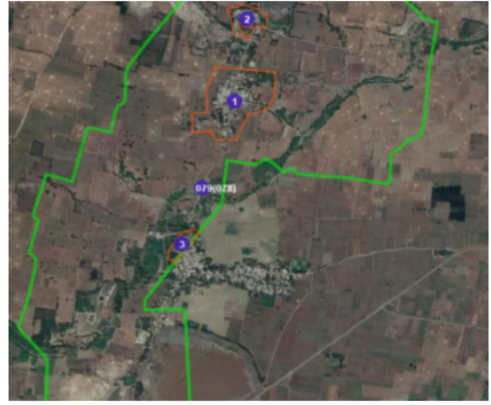

3. வாக்குச் சாவடியின் விவரங்கள்

வாக்குச் சாவடியின் எண் மற்றும் பெயர் : 92 - ஊராட்சி ஒன்றிய துவக்கப்பள்ளி , தெற்கு பார்த்த கிழக்கு பகுதி கட்டிடம் , சிறுமுளை - 606106 வாக்குச் சாவடியின் முகவரி : ஊராட்சி ஒன்றிய ஆரம்பப் பள்ளி, சிறுமுளை - 606106	வாக்குச் சாவடியின் வகைப்பாடு (ஆண்/பெண்/பொது)	பொது
	துணை வாக்குச் சாவடிகளின் எண்ணிக்கை :	0

4. வாக்காளர்களின் எண்ணிக்கை

தொடங்கும் வரிசை எண்	முடியும் வரிசை எண்.	நிகர வாக்காளர்களின் எண்ணிக்கை			
		ஆண்	பெண்	மூன்றாம் பாலினம்	மொத்தம்
1	399	206	192	0	398

வாக்காளர் பதிவு அலுவலரின்
கையொப்பம்

Nazri Naksha

Google Map View

Polling Station Building Front View

Polling Station Front View

Cad View

Scale: 1cm=1m

Minimum Basic Facility(please)	Water	Ramp	Plug Points	Toilet	Healthcare
	✓	✓	✓	✓	

Key MAP View

சட்டமன்றத் தொகுதியின் எண் மற்றும் பெயர் : 151-திட்டக்குடி
பிரிவு எண் மற்றும் பெயர் 1-சிறுமுளை (வ.கி) மற்றும் (ஊ), தெற்கு தெரு