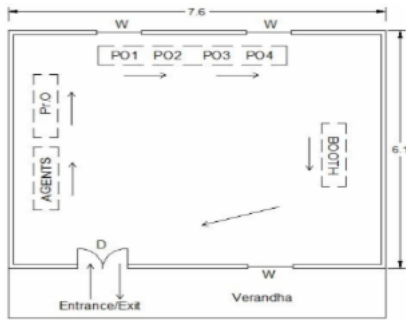

**Polling Station Building Front View**

**Polling Station Front View**

**Cad View**

Scale: 1cm=1m

Minimum Basic Facility(please)	Water	Ramp	Plug Points	Toilet	Healthcare
	✓	✓	✓	✓	

**Key MAP View**

சட்டமன்றத் தொகுதியின் எண் மற்றும் பெயர் : 151-திட்டக்குடி  
பிரிவு எண் மற்றும் பெயர் 1-சிறுமுளை (வ.கி) மற்றும் (ஊ), நடுதெரு