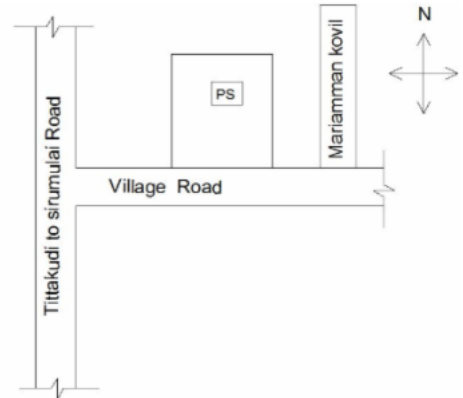

**Polling Station Building Front View**

**Polling Station Front View**

**Cad View**

Scale: 1cm=1m

Minimum Basic Facility(please)	Water	Ramp	Plug Points	Toilet	Healthcare
	✓	✓	✓	✓	

**Key MAP View**

சட்டமன்றத் தொகுதியின் எண் மற்றும் பெயர் : 151-திட்டக்குடி  
பிரிவு எண் மற்றும் பெயர் 1-சிறுமுளை (வ.கி) மற்றும் (ஊ), நடுதெரு