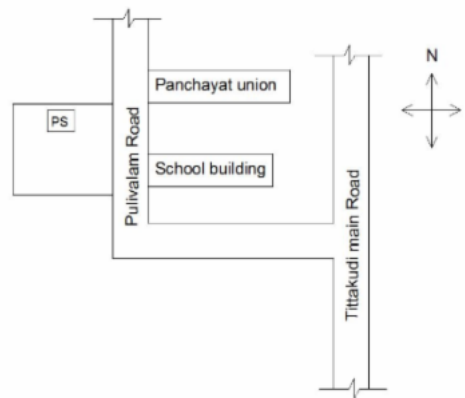

Key MAP View