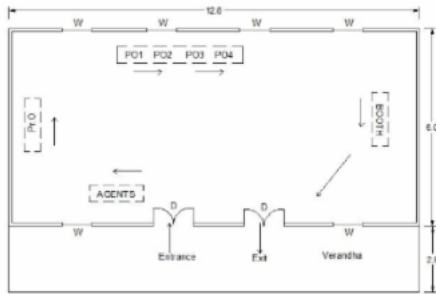

3. வாக்குச் சாவடியின் விவரங்கள்

வாக்குச் சாவடியின் எண் மற்றும் பெயர் :	வாக்குச் சாவடியின் வகைப்பாடு (ஆண்/பெண்/பொது)	பொது
96 - அங்கன்வாடி மையம், வடக்கு நோக்கிய மாடிகட்டிடம் (கிழக்குப்பகுதி), புலிவலம் - 606106.	துணை வாக்குச் சாவடிகளின் எண்ணிக்கை :	0
வாக்குச் சாவடியின் முகவரி : அங்கன்வாடி மையம், புலிவலம் 606106		

4. வாக்காளர்களின் எண்ணிக்கை

தொடங்கும் வரிசை எண்	முடியும் வரிசை எண்.	நிகர வாக்காளர்களின் எண்ணிக்கை			
		ஆண்	பெண்	மூன்றாம் பாலினம்	மொத்தம்
1	768	380	388	0	768

கையொப்பம்

Nazri Naksha

Google Map View

Polling Station Building Front View

Polling Station Front View

Cad View

Scale 1cm=1m

Minimum Basic Facility(please)	Water	Ramp	Plug Points	Toilet	Healthcare
<input checked="" type="checkbox"/>	<input checked="" type="checkbox"/>	<input checked="" type="checkbox"/>	<input checked="" type="checkbox"/>	<input checked="" type="checkbox"/>	<input type="checkbox"/>