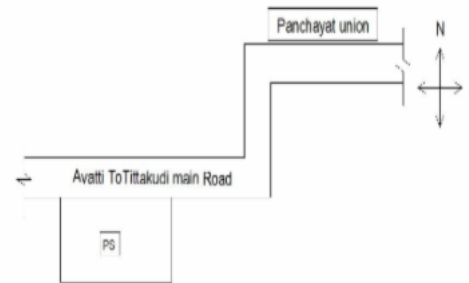

Polling Station Front View

Cad View

Scale: 1cm=1m

Minimum Basic Facility(please)	Water	Ramp	Plug Points	Toilet	Healthcare
	✓	✓	✓	✓	

Key MAP View

சட்டமன்றத் தொகுதியின் எண் மற்றும் பெயர் : 151-திட்டக்குடி
பிரிவு எண் மற்றும் பெயர் 1-இ.கீரனூர் (வ.கி) மற்றும் (ஊ), காலனி வடக்கு தெரு