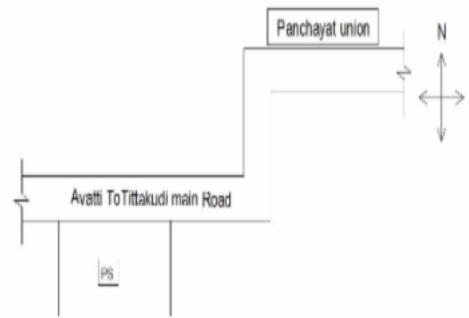

Polling Station Front View

Cad View

Scale: 1cm=1m

Minimum Basic Facility(please)	Water	Ramp	Plug Points	Toilet	Healthcare
	✓	✓	✓	✓	

Key MAP View

சட்டமன்றத் தொகுதியின் எண் மற்றும் பெயர் : 151-திட்டக்குடி
பிரிவு எண் மற்றும் பெயர் 1-இ.கீரனூர் (வ.கி) மற்றும் (ஊ), நடு தெரு