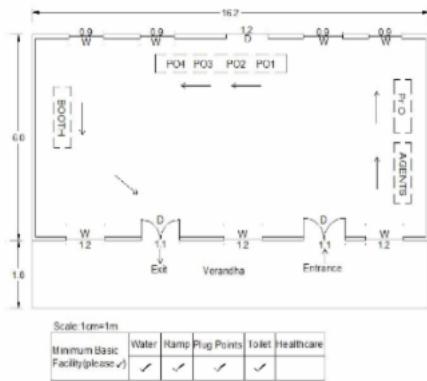

Google Map View

Polling Station Building Front View

Polling Station Front View

Cad View

Key MAP View

1 பெயர் : சம்பத் - தந்தையின் பெயர்: முருகேசன் - வீட்டு எண் : 1E வயது : 42 பாலினம் : ஆண் Photo is available	GTV3428448	2 பெயர் : ஐயப்பன் - தந்தையின் பெயர்: அப்பாதுரை - வீட்டு எண் : 1E வயது : 35 பாலினம் : ஆண் Photo is available	XAG0643296	3 பெயர் : மணிகண்டன் - தந்தையின் பெயர்: வரதராஜன் - வீட்டு எண் : 1E வயது : 33 பாலினம் : ஆண் Photo is available	XAG0643270
4 பெயர் : சூதா - கணவர் பெயர்: மணிகண்டன் - வீட்டு எண் : 4-154 வயது : 37 பாலினம் : பெண் Photo is available	XAG0512533	5 பெயர் : சூமதி - கணவர் பெயர்: ராமசாமி - வீட்டு எண் : 4-154 வயது : 33 பாலினம் : பெண் Photo is available	XAG0512525	6 பெயர் : கலைவாணி - கணவர் பெயர்: ராஜேந்திரன் - வீட்டு எண் : 4-162 வயது : 36 பாலினம் : பெண் Photo is available	XAG0026971
7 பெயர் : தேவேந்திரன் தேவா தந்தையின் பெயர்: சுப்பிரமணியன் வீட்டு எண் : 4/195ஏ வயது : 22 பாலினம் : ஆண் Photo is available	XAG2079580	8 பெயர் : அன்புக்கரசி - கணவர் பெயர்: கோவிந்தராசு - வீட்டு எண் : 4-201 வயது : 50 பாலினம் : பெண் Photo is available	GTV3428893	9 பெயர் : மகேந்திரன் - தந்தையின் பெயர்: கொளஞ்சிநாதன் - வீட்டு எண் : 4-213 வயது : 39 பாலினம் : ஆண் Photo is available	XAG0776146
10 பெயர் : சத்தியா கணவர் பெயர்: மகேந்திரன் வீட்டு எண் : 4/213 வயது : 26 பாலினம் : பெண் Photo is available	XAG1069475	11 பெயர் : பாலசுப்ரமணியன் க தந்தையின் பெயர்: கலியமூர்த்தி - வீட்டு எண் : 4/218 வயது : 32 பாலினம் : ஆண் Photo is available	XAG0429183	12 பெயர் : அபிநயா க தந்தையின் பெயர்: தட்சணாமூர்த்தி - வீட்டு எண் : 4/218 வயது : 28 பாலினம் : பெண் Photo is available	ZZG0955005
13 பெயர் : பிரியங்கா - தந்தையின் பெயர்: செல்வம் - வீட்டு எண் : 4-220 வயது : 29 பாலினம் : பெண் Photo is available	XAG0776153	14 பெயர் : மணிமாறன் தந்தையின் பெயர்: அன்பழகன் வீட்டு எண் : 4/222 வயது : 25 பாலினம் : ஆண் Photo is available	XAG1095736	15 பெயர் : ஏ. சுகுமாரன் தந்தையின் பெயர்: பீ. அன்பழகன் வீட்டு எண் : 4/222 வயது : 23 பாலினம் : ஆண் Photo is available	XAG1947308
16 பெயர் : வள்ளி கணவர் பெயர்: கார்த்திக் வீட்டு எண் : 4/233 வயது : 31 பாலினம் : பெண் Photo is available	XAG1115286	17 பெயர் : சரோஜினி - கணவர் பெயர்: ராயவேல் - வீட்டு எண் : 4-236 வயது : 50 பாலினம் : பெண் Photo is available	XAG1359942	18 பெயர் : ஏ. அனந்த் தந்தையின் பெயர்: கே. ஆறுமுகம் வீட்டு எண் : 4/282 வயது : 23 பாலினம் : ஆண் Photo is available	XAG1947340
19 பெயர் : கலியமூர்த்தி - தந்தையின் பெயர்: மணி - வீட்டு எண் : 4-300 வயது : 55 பாலினம் : ஆண் Photo is available	GTV1599786	20 பெயர் : விஜயலக்ஷ்மி கணவர் பெயர்: ராமு வீட்டு எண் : 4/332 வயது : 26 பாலினம் : பெண் Photo is available	XAG1115351	21 பெயர் : மணிகண்டன் தந்தையின் பெயர்: சேகர் வீட்டு எண் : 4/332 வயது : 26 பாலினம் : ஆண் Photo is available	XAG1115864
22 பெயர் : அம்மாசாமி தந்தையின் பெயர்: செந்தில் குமார் வீட்டு எண் : 4/341 வயது : 26 பாலினம் : ஆண் Photo is available	XAG1125244	23 பெயர் : வசந்தகுமாரி கணவர் பெயர்: மணிகண்டன் வீட்டு எண் : 11 வயது : 40 பாலினம் : பெண் Photo is available	XAG1115518	24 பெயர் : கஸ்தூரி - கணவர் பெயர்: வேணுகோபால் - வீட்டு எண் : 16 வயது : 76 பாலினம் : பெண் Photo is available	XAG1359967
25 பெயர் : ராஜேந்திரன் - தந்தையின் பெயர்: வேணுகோபால் - வீட்டு எண் : 16 வயது : 56 பாலினம் : ஆண் Photo is available	XAG1359975	26 பெயர் : முரளி - தந்தையின் பெயர்: வேணுகோபால் - வீட்டு எண் : 16 வயது : 54 பாலினம் : ஆண் Photo is available	XAG1359983	27 பெயர் : ராஜேஸ்வரி - கணவர் பெயர்: முரளி - வீட்டு எண் : 16 வயது : 40 பாலினம் : பெண் Photo is available	XAG0220020
28 பெயர் : வசந்தா - கணவர் பெயர்: பரசுராமன் - வீட்டு எண் : 17 வயது : 76 பாலினம் : பெண் Photo is available	XAG1360007	29 பெயர் : ஆனந்தகுமார் - தந்தையின் பெயர்: பரசுராமன் - வீட்டு எண் : 17 வயது : 50 பாலினம் : ஆண் Photo is available	XAG1360015	30 பெயர் : முருகேசன் - தந்தையின் பெயர்: நடேசன் - வீட்டு எண் : 54 வயது : 68 பாலினம் : ஆண் Photo is available	XAG1360023