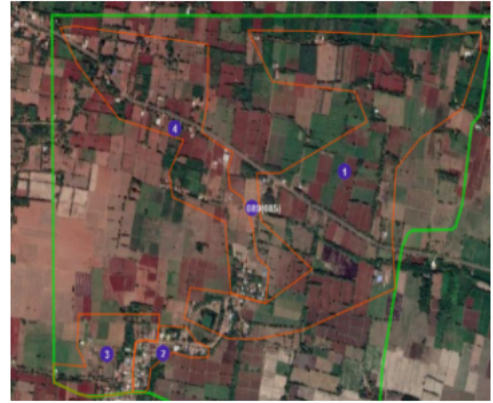

Google Map View