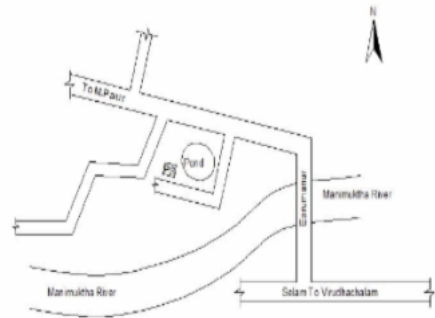

Key MAP View