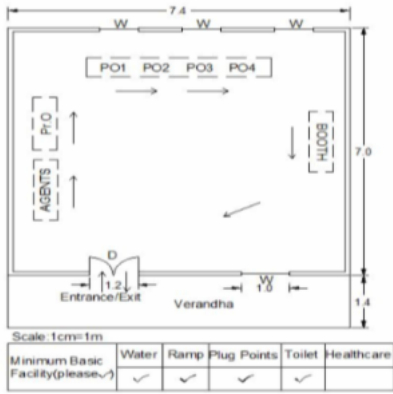

**Google Map View**

**Polling Station Building Front View**

**Polling Station Front View**

**Cad View**

**Key MAP View**

சட்டமன்றத் தொகுதியின் எண் மற்றும் பெயர் : 152-விருத்தாசலம் மற்றும் பெயர் 1-இலங்கியனூர் (வ.கி) மற்றும் (ஊ), மேற்குதெரு (ஊர்)