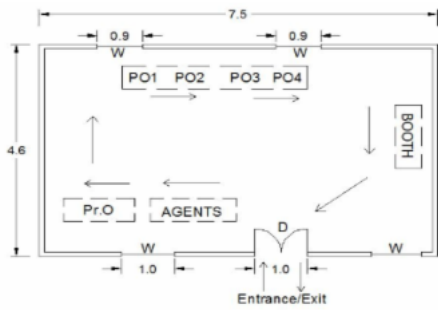

Google Map View

Polling Station Building Front View

Polling Station Front View

Cad View

Scale 1cm=1m

Minimum Basic Facility(please✓)	Water	Ramp	Plug Points	Toilet	Healthcare
	✓	✓	✓	✓	

Key MAP View

1 பெயர் : ராமநாதன் - தந்தையின் பெயர்: அழகர் - வீட்டு எண் : 1 வயது : 60 பாலினம் : ஆண்	GTV1242270 Photo is available	2 பெயர் : சுசிலா - கணவர் பெயர்: ராஜேந்திரன் - வீட்டு எண் : 1 வயது : 57 பாலினம் : பெண்	XAG0656793 Photo is available	3 பெயர் : வசந்தா - கணவர் பெயர்: ராமநாதன் - வீட்டு எண் : 1 வயது : 56 பாலினம் : பெண்	GTV1242262 Photo is available
4 பெயர் : கோவிந்தன் - தந்தையின் பெயர்: தேவராசு - வீட்டு எண் : 1 வயது : 42 பாலினம் : ஆண்	XAG0656736 Photo is available	5 பெயர் : சிவசங்கரன் - தந்தையின் பெயர்: சுப்ரமணியன் - வீட்டு எண் : 1 வயது : 41 பாலினம் : ஆண்	XAG0656728 Photo is available	6 பெயர் : ஜெயா - கணவர் பெயர்: ராமச்சந்திரன் - வீட்டு எண் : 1 வயது : 40 பாலினம் : பெண்	XAG0656801 Photo is available
7 பெயர் : எழிலரசி - கணவர் பெயர்: சிவசங்கரன் - வீட்டு எண் : 1 வயது : 40 பாலினம் : பெண்	XAG0656835 Photo is available	8 பெயர் : சண்முகசுந்தரம் - தந்தையின் பெயர்: சடையன் - வீட்டு எண் : 1 வயது : 37 பாலினம் : ஆண்	XAG0554295 Photo is available	9 பெயர் : வெங்கடேசன் - தந்தையின் பெயர்: ராஜேந்திரன் - வீட்டு எண் : 1 வயது : 33 பாலினம் : ஆண்	XAG0656777 Photo is available
10 பெயர் : கோபால கிருஷ்ணன் சு தந்தையின் பெயர்: சுப்ரமணியன் வீட்டு எண் : 1 வயது : 33 பாலினம் : ஆண்	XAG0656769 Photo is available	11 பெயர் : வினோதினி - தந்தையின் பெயர்: செல்வராஜ் - வீட்டு எண் : 1 வயது : 31 பாலினம் : பெண்	XAG0656876 Photo is available	12 பெயர் : விஷ்ணுகுமார் தந்தையின் பெயர்: வீரமணி வீட்டு எண் : 1 வயது : 26 பாலினம் : ஆண்	XAG1969047 Photo is available
13 பெயர் : செல்வம் தந்தையின் பெயர்: ராமலிங்கம் வீட்டு எண் : 1/3 வயது : 22 பாலினம் : ஆண்	XAG2277879 Photo is available	14 பெயர் : சங்கீதா - கணவர் பெயர்: சுரேஷ்ராஜா - வீட்டு எண் : 1-5 வயது : 38 பாலினம் : பெண்	XAG0733758 Photo is available	15 பெயர் : ஜெயலட்சுமி - கணவர் பெயர்: வேல்முருகன் - வீட்டு எண் : 1-7 வயது : 40 பாலினம் : பெண்	XAG0115279 Photo is available
16 பெயர் : ஐயப்பன் தந்தையின் பெயர்: ராமலிங்கம் வீட்டு எண் : 1/8 வயது : 32 பாலினம் : ஆண்	XAG2271187 Photo is available	17 பெயர் : அமலா - கணவர் பெயர்: செம்புலிங்கம் - வீட்டு எண் : 1-9 வயது : 32 பாலினம் : பெண்	XAG0862516 Photo is available	18 பெயர் : செல்ல துரை - தந்தையின் பெயர்: சிங்கார வேல் - வீட்டு எண் : 1-9 வயது : 30 பாலினம் : ஆண்	XAG0862433 Photo is available
# 19 பெயர் : சந்தோஷ்குமார் தந்தையின் பெயர்: பூபதி செல்வராஜ் - வீட்டு எண் : 1-11 வயது : 33 பாலினம் : ஆண்	XAG0354985 Photo is available	20 பெயர் : சந்திரகுமார் கதிரவன் தந்தையின் பெயர்: கதிரவன் வீட்டு எண் : 1-13 வயது : 29 பாலினம் : ஆண்	XAG0862375 Photo is available	21 பெயர் : பாலசுப்ரமணியன் - தந்தையின் பெயர்: பழனி - வீட்டு எண் : 1-15 வயது : 39 பாலினம் : ஆண்	GTV3030566 Photo is available
22 பெயர் : வச்சலா - கணவர் பெயர்: நாராயண சாமி - வீட்டு எண் : 1-16 வயது : 33 பாலினம் : பெண்	XAG0862326 Photo is available	23 பெயர் : மணிவாசகன் - தந்தையின் பெயர்: நாராயணசாமி - வீட்டு எண் : 1-16 வயது : 31 பாலினம் : ஆண்	XAG0783191 Photo is available	24 பெயர் : தனலட்சுமி - கணவர் பெயர்: அச்சுதன் - வீட்டு எண் : 1-16A வயது : 39 பாலினம் : பெண்	XAG0033688 Photo is available
25 பெயர் : செந்தாமரை - கணவர் பெயர்: இளங்கோவன் - வீட்டு எண் : 1-17 வயது : 39 பாலினம் : பெண்	XAG0554139 Photo is available	26 பெயர் : ராஜசேகர் - தந்தையின் பெயர்: ராஜவேல் - வீட்டு எண் : 1-17 வயது : 32 பாலினம் : ஆண்	XAG0446930 Photo is available	27 பெயர் : மணிகண்டன் - தந்தையின் பெயர்: முருகன் - வீட்டு எண் : 1-18 வயது : 31 பாலினம் : ஆண்	XAG0554048 Photo is available
28 பெயர் : விந்தியா தந்தையின் பெயர்: முருகன் வீட்டு எண் : 1/18 வயது : 25 பாலினம் : பெண்	XAG1123694 Photo is available	29 பெயர் : சேகர் தந்தையின் பெயர்: பெருமாள் வீட்டு எண் : 1/19 வயது : 21 பாலினம் : ஆண்	XAG2201481 Photo is available	30 பெயர் : மணிவாசகன் - தந்தையின் பெயர்: முருகன் - வீட்டு எண் : 1/20 வயது : 50 பாலினம் : ஆண்	XAG1461664 Photo is available