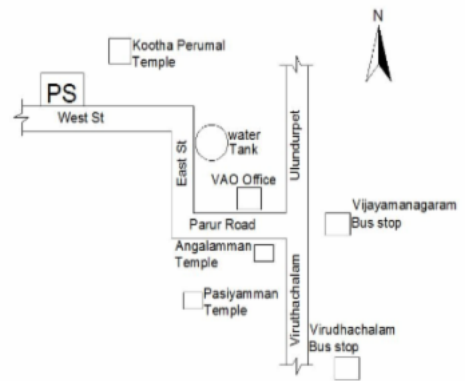

Google Map View

Polling Station Building Front View

Polling Station Front View

Cad View

Scale 1cm=1m

Minimum Basic Facility(please✓)	Water	Ramp	Plug Points	Toilet	Healthcare
	✓	✓	✓	✓	

Key MAP View

1 பெயர் : ராமநாதன் - தந்தையின் பெயர்: அழகர் - வீட்டு எண் : 1 வயது : 60 பாலினம் : ஆண்	GTV1242270 Photo is available	2 பெயர் : சுசிலா - கணவர் பெயர்: ராஜேந்திரன் - வீட்டு எண் : 1 வயது : 57 பாலினம் : பெண்	XAG0656793 Photo is available	3 பெயர் : வசந்தா - கணவர் பெயர்: ராமநாதன் - வீட்டு எண் : 1 வயது : 56 பாலினம் : பெண்	GTV1242262 Photo is available
4 பெயர் : கோவிந்தன் - தந்தையின் பெயர்: தேவராசு - வீட்டு எண் : 1 வயது : 42 பாலினம் : ஆண்	XAG0656736 Photo is available	5 பெயர் : சிவசங்கரன் - தந்தையின் பெயர்: சுப்ரமணியன் - வீட்டு எண் : 1 வயது : 41 பாலினம் : ஆண்	XAG0656728 Photo is available	6 பெயர் : ஜெயா - கணவர் பெயர்: ராமச்சந்திரன் - வீட்டு எண் : 1 வயது : 40 பாலினம் : பெண்	XAG0656801 Photo is available
7 பெயர் : எழிலரசி - கணவர் பெயர்: சிவசங்கரன் - வீட்டு எண் : 1 வயது : 40 பாலினம் : பெண்	XAG0656835 Photo is available	8 பெயர் : சண்முகசுந்தரம் - தந்தையின் பெயர்: சடையன் - வீட்டு எண் : 1 வயது : 37 பாலினம் : ஆண்	XAG0554295 Photo is available	9 பெயர் : வெங்கடேசன் - தந்தையின் பெயர்: ராஜேந்திரன் - வீட்டு எண் : 1 வயது : 33 பாலினம் : ஆண்	XAG0656777 Photo is available
10 பெயர் : கோபால கிருஷ்ணன் சு தந்தையின் பெயர்: சுப்ரமணியன் வீட்டு எண் : 1 வயது : 33 பாலினம் : ஆண்	XAG0656769 Photo is available	11 பெயர் : வினோதினி - தந்தையின் பெயர்: செல்வராஜ் - வீட்டு எண் : 1 வயது : 31 பாலினம் : பெண்	XAG0656876 Photo is available	12 பெயர் : விஷ்ணுகுமார் தந்தையின் பெயர்: வீரமணி வீட்டு எண் : 1 வயது : 26 பாலினம் : ஆண்	XAG1969047 Photo is available
13 பெயர் : செல்வம் தந்தையின் பெயர்: ராமலிங்கம் வீட்டு எண் : 1/3 வயது : 22 பாலினம் : ஆண்	XAG2277879 Photo is available	14 பெயர் : சங்கீதா - கணவர் பெயர்: சுரேஷ்ராஜா - வீட்டு எண் : 1-5 வயது : 38 பாலினம் : பெண்	XAG0733758 Photo is available	15 பெயர் : ஜெயலட்சுமி - கணவர் பெயர்: வேல்முருகன் - வீட்டு எண் : 1-7 வயது : 40 பாலினம் : பெண்	XAG0115279 Photo is available
16 பெயர் : ஐயப்பன் தந்தையின் பெயர்: ராமலிங்கம் வீட்டு எண் : 1/8 வயது : 32 பாலினம் : ஆண்	XAG2271187 Photo is available	17 பெயர் : அமலா - கணவர் பெயர்: செம்புலிங்கம் - வீட்டு எண் : 1-9 வயது : 32 பாலினம் : பெண்	XAG0862516 Photo is available	18 பெயர் : செல்ல துரை - தந்தையின் பெயர்: சிங்கார வேல் - வீட்டு எண் : 1-9 வயது : 30 பாலினம் : ஆண்	XAG0862433 Photo is available
# 19 பெயர் : சந்தோஷ்குமார் தந்தையின் பெயர்: பூபதி செல்வராஜ் - வீட்டு எண் : 1-11 வயது : 33 பாலினம் : ஆண்	XAG0354985 Photo is available	20 பெயர் : சந்திரகுமார் கதிரவன் தந்தையின் பெயர்: கதிரவன் வீட்டு எண் : 1-13 வயது : 29 பாலினம் : ஆண்	XAG0862375 Photo is available	21 பெயர் : பாலசுப்ரமணியன் - தந்தையின் பெயர்: பழனி - வீட்டு எண் : 1-15 வயது : 39 பாலினம் : ஆண்	GTV3030566 Photo is available
22 பெயர் : வச்சலா - கணவர் பெயர்: நாராயண சாமி - வீட்டு எண் : 1-16 வயது : 33 பாலினம் : பெண்	XAG0862326 Photo is available	23 பெயர் : மணிவாசகன் - தந்தையின் பெயர்: நாராயணசாமி - வீட்டு எண் : 1-16 வயது : 31 பாலினம் : ஆண்	XAG0783191 Photo is available	24 பெயர் : தனலட்சுமி - கணவர் பெயர்: அச்சுதன் - வீட்டு எண் : 1-16A வயது : 39 பாலினம் : பெண்	XAG0033688 Photo is available
25 பெயர் : செந்தாமரை - கணவர் பெயர்: இளங்கோவன் - வீட்டு எண் : 1-17 வயது : 39 பாலினம் : பெண்	XAG0554139 Photo is available	26 பெயர் : ராஜசேகர் - தந்தையின் பெயர்: ராஜவேல் - வீட்டு எண் : 1-17 வயது : 32 பாலினம் : ஆண்	XAG0446930 Photo is available	27 பெயர் : மணிகண்டன் - தந்தையின் பெயர்: முருகன் - வீட்டு எண் : 1-18 வயது : 31 பாலினம் : ஆண்	XAG0554048 Photo is available
28 பெயர் : விந்தியா தந்தையின் பெயர்: முருகன் வீட்டு எண் : 1/18 வயது : 25 பாலினம் : பெண்	XAG1123694 Photo is available	29 பெயர் : சேகர் தந்தையின் பெயர்: பெருமாள் வீட்டு எண் : 1/19 வயது : 21 பாலினம் : ஆண்	XAG2201481 Photo is available	30 பெயர் : மணிவாசகன் - தந்தையின் பெயர்: முருகன் - வீட்டு எண் : 1/20 வயது : 50 பாலினம் : ஆண்	XAG1461664 Photo is available