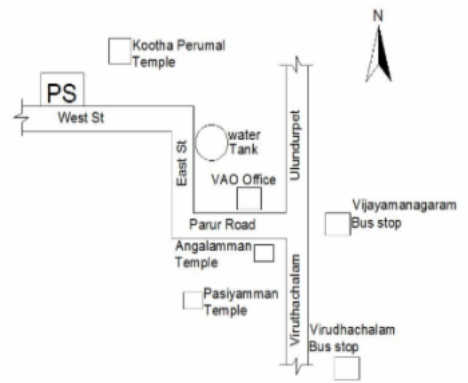

Key MAP View