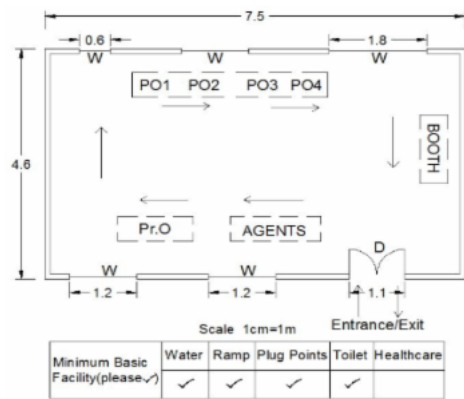

வாக்காளர் பதிவு அலுவலரின்
கையொப்பம்

Nazri Naksha

Google Map View

Polling Station Building Front View

Polling Station Front View

Cad View

Key MAP View

| | | | | | |
|---|------------|---|------------|---|------------|
| 1 பெயர் : அலெக்சாண்டர் - தந்தையின் பெயர்: பாண்டியன் - வீட்டு எண் : 1-7 வயது : 33 பாலினம் : ஆண் Photo is available | XAG0862938 | 2 பெயர் : ஆனந்தி கணவர் பெயர்: ஆனந்தன் வீட்டு எண் : 1/74 வயது : 29 பாலினம் : பெண் Photo is available | XAG2012987 | 3 பெயர் : செல்வபாரதி வே தந்தையின் பெயர்: வேலுசாமி தண்டபாணி வீட்டு எண் : 1/86 வயது : 26 பாலினம் : ஆண் Photo is available | XAG1069285 |
| 4 பெயர் : வெங்கடேசன் தந்தையின் பெயர்: தெய்வசிகாமணி வீட்டு எண் : 1/116 வயது : 26 பாலினம் : ஆண் Photo is available | XAG1971043 | 5 பெயர் : இளையபாரதி தந்தையின் பெயர்: இளங்கோவன் வீட்டு எண் : 1/163 வயது : 25 பாலினம் : ஆண் Photo is available | XAG1129808 | 6 பெயர் : பாக்கியம் தந்தையின் பெயர்: விஜயகுமார் வீட்டு எண் : 1/210 வயது : 28 பாலினம் : பெண் Photo is available | XAG1124858 |
| 7 பெயர் : கலைச்செல்வி - கணவர் பெயர்: சுதந்திரராசன் - வீட்டு எண் : 1-223 வயது : 33 பாலினம் : பெண் Photo is available | XAG0657072 | 8 பெயர் : விக்னேஷ் - தந்தையின் பெயர்: கோவிந்தராசு - வீட்டு எண் : 1-294 வயது : 31 பாலினம் : ஆண் Photo is available | XAG0554444 | 9 பெயர் : கோவிந்தசாமி - தந்தையின் பெயர்: ரத்தினம் - வீட்டு எண் : 1-303 வயது : 65 பாலினம் : ஆண் Photo is available | XAG0089904 |
| 10 பெயர் : விஜயலட்சுமி - தந்தையின் பெயர்: கோவிந்தசாமி - வீட்டு எண் : 1-303 வயது : 28 பாலினம் : பெண் Photo is available | XAG0917534 | 11 பெயர் : ரமா - கணவர் பெயர்: ரமேஷ் - வீட்டு எண் : 1-312 வயது : 37 பாலினம் : பெண் Photo is available | XAG0156588 | 12 பெயர் : தனசேகர பாண்டியன் - தந்தையின் பெயர்: தமிழ் கென்னடி - வீட்டு எண் : 1-374 வயது : 36 பாலினம் : ஆண் Photo is available | XAG0033894 |
| 13 பெயர் : அஷ்யகுமார் - தந்தையின் பெயர்: ஹிட்லர் - வீட்டு எண் : 1-375 வயது : 29 பாலினம் : ஆண் Photo is available | XAG0783639 | 14 பெயர் : செல்வராணி - கணவர் பெயர்: செல்வராசு - வீட்டு எண் : 1-378 வயது : 51 பாலினம் : பெண் Photo is available | GTV3389921 | 15 பெயர் : அறிவழகன் - தந்தையின் பெயர்: செல்வராசு - வீட்டு எண் : 1-378 வயது : 30 பாலினம் : ஆண் Photo is available | XAG0657189 |
| 16 பெயர் : சரண்யா இதரர் பெயர்: அறிவழகன் வீட்டு எண் : 1/378 வயது : 27 பாலினம் : ஆண் Photo is available | XAG2300408 | 17 பெயர் : கலைச்செல்வன் - தந்தையின் பெயர்: ராயர் - வீட்டு எண் : 1/379 வயது : 31 பாலினம் : ஆண் Photo is available | XAG0657049 | 18 பெயர் : விஜயலட்சுமி கணவர் பெயர்: ஜானகிராமன் வீட்டு எண் : 1/381 வயது : 47 பாலினம் : பெண் Photo is available | XAG2076180 |
| 19 பெயர் : சந்தியா - தந்தையின் பெயர்: ஜானகிராமன் - வீட்டு எண் : 1-381 வயது : 28 பாலினம் : பெண் Photo is available | XAG0862847 | 20 பெயர் : தமிழ்மணி - கணவர் பெயர்: சிவக்குமார் - வீட்டு எண் : 1-384 வயது : 37 பாலினம் : பெண் Photo is available | XAG0657254 | 21 பெயர் : சுலோச்சனா - தந்தையின் பெயர்: செல்வராசு - வீட்டு எண் : 1-388 வயது : 28 பாலினம் : பெண் Photo is available | XAG0862821 |
| 22 பெயர் : அஞ்சலாட்சி - கணவர் பெயர்: மதிவாணன் - வீட்டு எண் : 1-392 வயது : 35 பாலினம் : பெண் Photo is available | XAG0863019 | 23 பெயர் : செல்வன் - தந்தையின் பெயர்: தனஞ்செயன் - வீட்டு எண் : 1-406 வயது : 37 பாலினம் : ஆண் Photo is available | XAG0115303 | 24 பெயர் : ஜெகன் - தந்தையின் பெயர்: ராஜேந்திரன் - வீட்டு எண் : 1-409 வயது : 35 பாலினம் : ஆண் Photo is available | XAG0377721 |
| 25 பெயர் : புவனேஸ்வரி கணவர் பெயர்: ஆரீக்தந் வீட்டு எண் : 1/415 வயது : 29 பாலினம் : பெண் Photo is available | XAG1979244 | 26 பெயர் : சிவரஞ்சனி - தந்தையின் பெயர்: ஜெயச்சந்திரன் - வீட்டு எண் : 1-431 வயது : 27 பாலினம் : பெண் Photo is available | XAG0968032 | 27 பெயர் : ரமேஷ் - தந்தையின் பெயர்: ராயர் - வீட்டு எண் : 1-436 வயது : 28 பாலினம் : ஆண் Photo is available | XAG0862995 |
| 28 பெயர் : குழந்தைவேல் - தந்தையின் பெயர்: கலியபெருமாள் - வீட்டு எண் : 1-437 வயது : 60 பாலினம் : ஆண் Photo is available | XAG0089920 | 29 பெயர் : ராஜகுமாரி - கணவர் பெயர்: குழந்தைவேல் - வீட்டு எண் : 1-437 வயது : 49 பாலினம் : பெண் Photo is available | XAG0089938 | 30 பெயர் : தமிழரசன் - தந்தையின் பெயர்: குழந்தைவேல் - வீட்டு எண் : 1-437 வயது : 28 பாலினம் : ஆண் Photo is available | XAG0862789 |