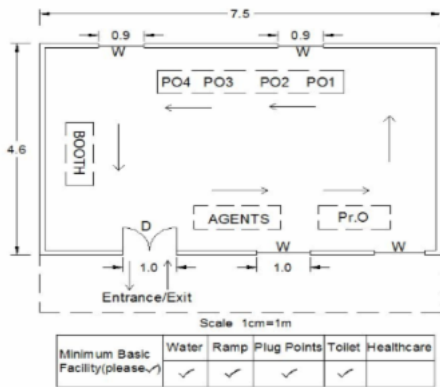

வாக்காளர் பதிவு அலுவலரின்
கையொப்பம்

Nazri Naksha

Google Map View

Polling Station Building Front View

Polling Station Front View

Cad View

Key MAP View

| | | | | | |
|---|------------|--|------------|---|------------|
| 1 பெயர் : சுபாநீ கணவர் பெயர்: கார்த்திகேயன் வீட்டு எண் : 00 வயது : 30 பாலினம் : பெண் Photo is available | XAG1969005 | 2 பெயர் : சிவ காந்தி கணவர் பெயர்: ரங்கநாதன் வீட்டு எண் : 1/52 வயது : 46 பாலினம் : பெண் Photo is available | XAG2008043 | 3 பெயர் : குமரன் தந்தையின் பெயர்: ரங்கநாதன் வீட்டு எண் : 1/52 வயது : 23 பாலினம் : ஆண் Photo is available | XAG2009728 |
| 4 பெயர் : வீரமுத்து - தந்தையின் பெயர்: அண்ணாதுரை - வீட்டு எண் : 1-416 வயது : 35 பாலினம் : ஆண் Photo is available | XAG0234229 | 5 பெயர் : கலையரசி - தந்தையின் பெயர்: தர்மலிங்கம் - வீட்டு எண் : 1/445 வயது : 32 பாலினம் : பெண் Photo is available | XAG0555383 | 6 பெயர் : தேவி - கணவர் பெயர்: நாகேஷ் - வீட்டு எண் : 1E வயது : 42 பாலினம் : பெண் Photo is available | XAG0555425 |
| 7 பெயர் : சிவசக்தி - கணவர் பெயர்: வீர செளந்தரவேல் - வீட்டு எண் : 2 வயது : 36 பாலினம் : பெண் Photo is available | XAG0319491 | 8 பெயர் : மதிவாணன் - தந்தையின் பெயர்: மணிவாசகன் - வீட்டு எண் : 2-138 வயது : 29 பாலினம் : ஆண் Photo is available | XAG0930008 | 9 பெயர் : அன்னகிளி கணவர் பெயர்: வெங்கடேசன் வீட்டு எண் : 2/177 வயது : 26 பாலினம் : பெண் Photo is available | XAG1890714 |
| 10 பெயர் : ராமதாஸ் தந்தையின் பெயர்: காசிநாதன் வீட்டு எண் : 2/178 வயது : 26 பாலினம் : ஆண் Photo is available | XAG1034222 | 11 பெயர் : உஷா - கணவர் பெயர்: வேணுகோபால் - வீட்டு எண் : 2-185 வயது : 32 பாலினம் : பெண் Photo is available | XAG0657650 | 12 பெயர் : விஜயகுமார் தந்தையின் பெயர்: முருகவேல் வீட்டு எண் : 2/198 வயது : 25 பாலினம் : ஆண் Photo is available | XAG1971290 |
| 13 பெயர் : ரஞ்சிதா கணவர் பெயர்: ஞானவேல் வீட்டு எண் : 2/202 வயது : 31 பாலினம் : பெண் Photo is available | XAG2007656 | 14 பெயர் : ஞானமணி கணவர் பெயர்: சதீஷ்குமார் வீட்டு எண் : 2/203 வயது : 25 பாலினம் : பெண் Photo is available | XAG2007862 | 15 பெயர் : வெங்கடேசன் தந்தையின் பெயர்: குப்புசாமி வீட்டு எண் : 2/214 வயது : 27 பாலினம் : ஆண் Photo is available | XAG1972116 |
| 16 பெயர் : சத்தியா பிரியா தந்தையின் பெயர்: சிகாமணி வீட்டு எண் : 2/223 வயது : 25 பாலினம் : பெண் Photo is available | XAG1890706 | 17 பெயர் : சம்பத் தந்தையின் பெயர்: தனவேல் வீட்டு எண் : 2/226 வயது : 23 பாலினம் : ஆண் Photo is available | XAG1971480 | 18 பெயர் : சந்தியா கணவர் பெயர்: ரமேஷ் வீட்டு எண் : 2/227 வயது : 34 பாலினம் : பெண் Photo is available | XAG1890771 |
| 19 பெயர் : சண்முகப்ரியா கணவர் பெயர்: கிருஷ்ணமூர்த்தி வீட்டு எண் : 2/233 வயது : 26 பாலினம் : பெண் Photo is available | XAG1968635 | 20 பெயர் : பிரியதர்ஷன் தந்தையின் பெயர்: ஏகாம்பரம் வீட்டு எண் : 2/238 வயது : 23 பாலினம் : ஆண் Photo is available | XAG2007888 | 21 பெயர் : சரண்யா கணவர் பெயர்: செந்தில் குமார் வீட்டு எண் : 2/242 வயது : 36 பாலினம் : பெண் Photo is available | XAG1989912 |
| 22 பெயர் : கனகா - கணவர் பெயர்: ராஜசேகர் - வீட்டு எண் : 2-245 வயது : 30 பாலினம் : பெண் Photo is available | XAG0734236 | 23 பெயர் : கௌரி கணவர் பெயர்: ராஜாதுரை வீட்டு எண் : 2/245 வயது : 25 பாலினம் : பெண் Photo is available | XAG1968734 | 24 பெயர் : மணிகண்டன் - தந்தையின் பெயர்: பிச்சைகாரன் - வீட்டு எண் : 2/246 வயது : 31 பாலினம் : ஆண் Photo is available | XAG0555441 |
| 25 பெயர் : செந்தமிழ்செல்வன் தந்தையின் பெயர்: செந்தில் குமார் வீட்டு எண் : 2/248 வயது : 23 பாலினம் : ஆண் Photo is available | XAG1971373 | 26 பெயர் : அரவிந்த் தந்தையின் பெயர்: அருண்மொழிகுமார் வீட்டு எண் : 2/250 வயது : 26 பாலினம் : ஆண் Photo is available | XAG1034263 | 27 பெயர் : முத்தமிழ்செல்வன் தந்தையின் பெயர்: முத்தரசன் வீட்டு எண் : 2/252 வயது : 25 பாலினம் : ஆண் Photo is available | XAG1868918 |
| 28 பெயர் : பெரியநாயகி தந்தையின் பெயர்: தேவநாதன் வீட்டு எண் : 2/258 வயது : 27 பாலினம் : பெண் Photo is available | XAG1876820 | 29 பெயர் : பாலகுரு தந்தையின் பெயர்: தேவநாதன் வீட்டு எண் : 2/258 வயது : 23 பாலினம் : ஆண் Photo is available | XAG2009710 | 30 பெயர் : வான்மதி தந்தையின் பெயர்: வைரக்கண்ணு வீட்டு எண் : 2/268 வயது : 26 பாலினம் : பெண் Photo is available | XAG1969153 |