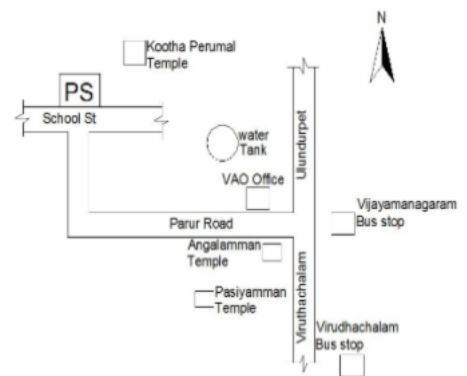

Key MAP View