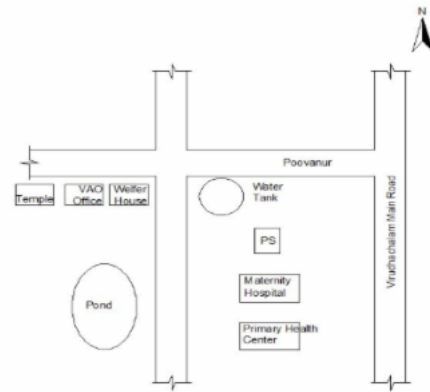

வாக்காளர் பதிவு அலுவலரின்
கையொப்பம்

Nazri Naksha

Google Map View

Polling Station Building Front View

Polling Station Front View

Cad View

Key MAP View

| | | | | | |
|---|------------|---|------------|--|------------|
| 1 பெயர் : செல்வமணி - தந்தையின் பெயர்: சீனு - வீட்டு எண் : 1 வயது : 51 பாலினம் : ஆண் Photo is available | GTV1223213 | 2 பெயர் : விக்கேஷ் - தந்தையின் பெயர்: பச்சையப்பன் - வீட்டு எண் : 1 வயது : 36 பாலினம் : ஆண் Photo is available | XAG0559773 | 3 பெயர் : லக்ஷ்மி தந்தையின் பெயர்: சிங்காரவேல் வீட்டு எண் : 1 வயது : 34 பாலினம் : பெண் Photo is available | XAG1113935 |
| 4 பெயர் : தேவிகா தந்தையின் பெயர்: குணசேகரன் வீட்டு எண் : 1/51 வயது : 32 பாலினம் : பெண் Photo is available | XAG1848704 | 5 பெயர் : ஸ்வேதா கணவர் பெயர்: பிரசாத் வீட்டு எண் : 1/146 வயது : 35 பாலினம் : பெண் Photo is available | XAG2148591 | 6 பெயர் : கொங்கராயன் - தந்தையின் பெயர்: ராமன் - வீட்டு எண் : 1E வயது : 38 பாலினம் : ஆண் Photo is available | XAG0559955 |
| 7 பெயர் : கெஜபந் - கணவர் பெயர்: நெடுமாறன் - வீட்டு எண் : 1E வயது : 37 பாலினம் : பெண் Photo is available | XAG0159061 | 8 பெயர் : சரண்யா - கணவர் பெயர்: விக்கேஷ் - வீட்டு எண் : 1E வயது : 34 பாலினம் : பெண் Photo is available | XAG0240283 | 9 பெயர் : மகேந்திரன் - தந்தையின் பெயர்: செல்வராசு - வீட்டு எண் : 1E வயது : 33 பாலினம் : ஆண் Photo is available | XAG0786723 |
| 10 பெயர் : ரவீந்திரன் - தந்தையின் பெயர்: செல்வராசு - வீட்டு எண் : 1E வயது : 30 பாலினம் : ஆண் Photo is available | XAG0786715 | 11 பெயர் : சரிதா கணவர் பெயர்: அருணகிரி வீட்டு எண் : 1கே வயது : 23 பாலினம் : பெண் Photo is available | XAG2260131 | 12 பெயர் : ராகுல் தந்தையின் பெயர்: செல்வமணி வீட்டு எண் : 2 வயது : 22 பாலினம் : ஆண் Photo is available | XAG2065357 |
| 13 பெயர் : விருத்தாம்பாள் - கணவர் பெயர்: சீனு - வீட்டு எண் : 2/1 வயது : 64 பாலினம் : பெண் Photo is available | XAG1479625 | 14 பெயர் : தியாகராசன் - தந்தையின் பெயர்: சீனு - வீட்டு எண் : 2/1 வயது : 56 பாலினம் : ஆண் Photo is available | GTV1503010 | 15 பெயர் : ஆனந்தன் - தந்தையின் பெயர்: தியாகராஜன் - வீட்டு எண் : 2/1 வயது : 37 பாலினம் : ஆண் Photo is available | GTV3573326 |
| 16 பெயர் : சம்புத்குமார் - தந்தையின் பெயர்: தியாகராஜன் - வீட்டு எண் : 2/1 வயது : 35 பாலினம் : ஆண் Photo is available | XAG0115709 | 17 பெயர் : காஞ்சனா கணவர் பெயர்: ஆனந்தன் வீட்டு எண் : 2/1 வயது : 32 பாலினம் : பெண் Photo is available | XAG1988963 | 18 பெயர் : அஞ்சலை கணவர் பெயர்: முருகப்பிள்ளை வீட்டு எண் : 3 வயது : 55 பாலினம் : பெண் Photo is available | XAG1848662 |
| 19 பெயர் : அமுதா - கணவர் பெயர்: ஏழுமலை - வீட்டு எண் : 3 வயது : 52 பாலினம் : பெண் Photo is available | XAG1490663 | 20 பெயர் : பரணி - தந்தையின் பெயர்: ஏழுமலை - வீட்டு எண் : 3 வயது : 27 பாலினம் : பெண் Photo is available | XAG0970525 | 21 பெயர் : அசோக்குமார் - தந்தையின் பெயர்: மணிவாசகன் - வீட்டு எண் : 3/129 வயது : 43 பாலினம் : ஆண் Photo is available | GTV2170470 |
| 22 பெயர் : சேகர் - தந்தையின் பெயர்: ராமசாமி - வீட்டு எண் : 4 வயது : 62 பாலினம் : ஆண் Photo is available | XAG1490671 | 23 பெயர் : கல்பனா - கணவர் பெயர்: சேகர் - வீட்டு எண் : 4 வயது : 51 பாலினம் : பெண் Photo is available | XAG1490689 | 24 பெயர் : கற்பகம் - கணவர் பெயர்: மாரிமுத்து - வீட்டு எண் : 4 வயது : 49 பாலினம் : பெண் Photo is available | XAG0453423 |
| 25 பெயர் : ராசசேகர் - தந்தையின் பெயர்: தேவராஜிலு - வீட்டு எண் : 4 வயது : 36 பாலினம் : ஆண் Photo is available | GTV3573409 | 26 பெயர் : அர்ச்சனா - கணவர் பெயர்: முருகன் - வீட்டு எண் : 4 வயது : 34 பாலினம் : பெண் Photo is available | XAG0662288 | 27 பெயர் : அம்முளழிலரசி கணவர் பெயர்: அசோக்குமார் வீட்டு எண் : 4/6 வயது : 40 பாலினம் : பெண் Photo is available | XAG1113943 |
| 28 பெயர் : வளர்மதி - கணவர் பெயர்: மணிகண்டன் - வீட்டு எண் : 4-20A வயது : 42 பாலினம் : பெண் Photo is available | XAG0240358 | 29 பெயர் : ராஜேஷ் - தந்தையின் பெயர்: கலியமூர்த்தி - வீட்டு எண் : 4-41 வயது : 35 பாலினம் : ஆண் Photo is available | XAG0115725 | 30 பெயர் : விருத்தாம்பாள் - கணவர் பெயர்: ராஜா - வீட்டு எண் : 4-43 வயது : 36 பாலினம் : பெண் Photo is available | XAG0322123 |