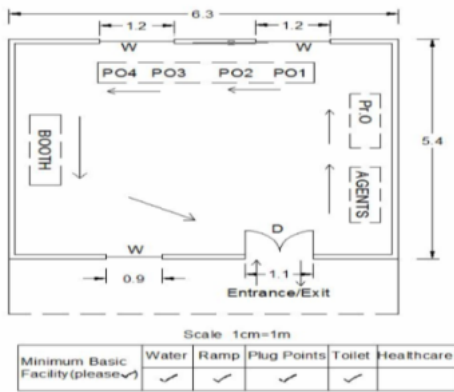

வாக்காளர் பதிவு அலுவலரின்
கையொப்பம்

Nazri Naksha

Google Map View

Polling Station Building Front View

Polling Station Front View

Cad View

Key MAP View

| | | | | | |
|---|------------|---|------------|--|------------|
| 1 பெயர் : செல்வமணி - தந்தையின் பெயர்: சீனு - வீட்டு எண் : 1 வயது : 51 பாலினம் : ஆண் Photo is available | GTV1223213 | 2 பெயர் : விக்கேஷ் - தந்தையின் பெயர்: பச்சையப்பன் - வீட்டு எண் : 1 வயது : 36 பாலினம் : ஆண் Photo is available | XAG0559773 | 3 பெயர் : லக்ஷ்மி தந்தையின் பெயர்: சிங்காரவேல் வீட்டு எண் : 1 வயது : 34 பாலினம் : பெண் Photo is available | XAG1113935 |
| 4 பெயர் : தேவிகா தந்தையின் பெயர்: குணசேகரன் வீட்டு எண் : 1/51 வயது : 32 பாலினம் : பெண் Photo is available | XAG1848704 | 5 பெயர் : ஸ்வேதா கணவர் பெயர்: பிரசாத் வீட்டு எண் : 1/146 வயது : 35 பாலினம் : பெண் Photo is available | XAG2148591 | 6 பெயர் : கொங்கராயன் - தந்தையின் பெயர்: ராமன் - வீட்டு எண் : 1E வயது : 38 பாலினம் : ஆண் Photo is available | XAG0559955 |
| 7 பெயர் : கெஜபந் - கணவர் பெயர்: நெடுமாறன் - வீட்டு எண் : 1E வயது : 37 பாலினம் : பெண் Photo is available | XAG0159061 | 8 பெயர் : சரண்யா - கணவர் பெயர்: விக்கேஷ் - வீட்டு எண் : 1E வயது : 34 பாலினம் : பெண் Photo is available | XAG0240283 | 9 பெயர் : மகேந்திரன் - தந்தையின் பெயர்: செல்வராசு - வீட்டு எண் : 1E வயது : 33 பாலினம் : ஆண் Photo is available | XAG0786723 |
| 10 பெயர் : ரவீந்திரன் - தந்தையின் பெயர்: செல்வராசு - வீட்டு எண் : 1E வயது : 30 பாலினம் : ஆண் Photo is available | XAG0786715 | 11 பெயர் : சரிதா கணவர் பெயர்: அருணகிரி வீட்டு எண் : 1கே வயது : 23 பாலினம் : பெண் Photo is available | XAG2260131 | 12 பெயர் : ராகுல் தந்தையின் பெயர்: செல்வமணி வீட்டு எண் : 2 வயது : 22 பாலினம் : ஆண் Photo is available | XAG2065357 |
| 13 பெயர் : விருத்தாம்பாள் - கணவர் பெயர்: சீனு - வீட்டு எண் : 2/1 வயது : 64 பாலினம் : பெண் Photo is available | XAG1479625 | 14 பெயர் : தியாகராசன் - தந்தையின் பெயர்: சீனு - வீட்டு எண் : 2/1 வயது : 56 பாலினம் : ஆண் Photo is available | GTV1503010 | 15 பெயர் : ஆனந்தன் - தந்தையின் பெயர்: தியாகராஜன் - வீட்டு எண் : 2/1 வயது : 37 பாலினம் : ஆண் Photo is available | GTV3573326 |
| 16 பெயர் : சம்புத்குமார் - தந்தையின் பெயர்: தியாகராஜன் - வீட்டு எண் : 2/1 வயது : 35 பாலினம் : ஆண் Photo is available | XAG0115709 | 17 பெயர் : காஞ்சனா கணவர் பெயர்: ஆனந்தன் வீட்டு எண் : 2/1 வயது : 32 பாலினம் : பெண் Photo is available | XAG1988963 | 18 பெயர் : அஞ்சலை கணவர் பெயர்: முருகப்பிள்ளை வீட்டு எண் : 3 வயது : 55 பாலினம் : பெண் Photo is available | XAG1848662 |
| 19 பெயர் : அமுதா - கணவர் பெயர்: ஏழுமலை - வீட்டு எண் : 3 வயது : 52 பாலினம் : பெண் Photo is available | XAG1490663 | 20 பெயர் : பரணி - தந்தையின் பெயர்: ஏழுமலை - வீட்டு எண் : 3 வயது : 27 பாலினம் : பெண் Photo is available | XAG0970525 | 21 பெயர் : அசோக்குமார் - தந்தையின் பெயர்: மணிவாசகன் - வீட்டு எண் : 3/129 வயது : 43 பாலினம் : ஆண் Photo is available | GTV2170470 |
| 22 பெயர் : சேகர் - தந்தையின் பெயர்: ராமசாமி - வீட்டு எண் : 4 வயது : 62 பாலினம் : ஆண் Photo is available | XAG1490671 | 23 பெயர் : கல்பனா - கணவர் பெயர்: சேகர் - வீட்டு எண் : 4 வயது : 51 பாலினம் : பெண் Photo is available | XAG1490689 | 24 பெயர் : கற்பகம் - கணவர் பெயர்: மாரிமுத்து - வீட்டு எண் : 4 வயது : 49 பாலினம் : பெண் Photo is available | XAG0453423 |
| 25 பெயர் : ராசசேகர் - தந்தையின் பெயர்: தேவராஜிலு - வீட்டு எண் : 4 வயது : 36 பாலினம் : ஆண் Photo is available | GTV3573409 | 26 பெயர் : அர்ச்சனா - கணவர் பெயர்: முருகன் - வீட்டு எண் : 4 வயது : 34 பாலினம் : பெண் Photo is available | XAG0662288 | 27 பெயர் : அம்முளழிலரசி கணவர் பெயர்: அசோக்குமார் வீட்டு எண் : 4/6 வயது : 40 பாலினம் : பெண் Photo is available | XAG1113943 |
| 28 பெயர் : வளர்மதி - கணவர் பெயர்: மணிகண்டன் - வீட்டு எண் : 4-20A வயது : 42 பாலினம் : பெண் Photo is available | XAG0240358 | 29 பெயர் : ராஜேஷ் - தந்தையின் பெயர்: கலியமூர்த்தி - வீட்டு எண் : 4-41 வயது : 35 பாலினம் : ஆண் Photo is available | XAG0115725 | 30 பெயர் : விருத்தாம்பாள் - கணவர் பெயர்: ராஜா - வீட்டு எண் : 4-43 வயது : 36 பாலினம் : பெண் Photo is available | XAG0322123 |