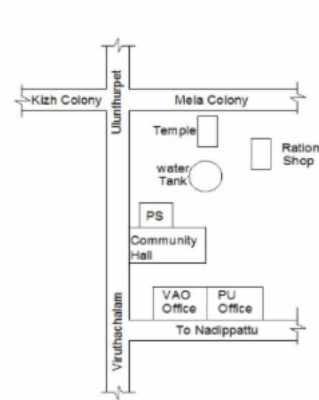

Key MAP View