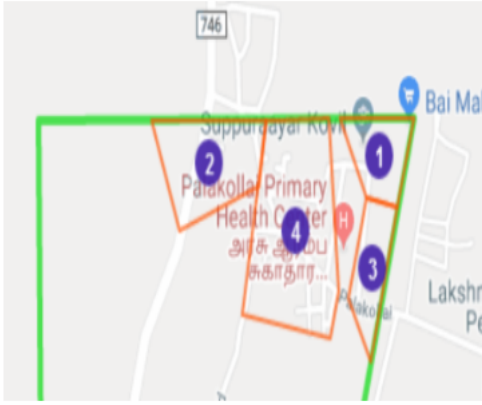

Nazri Naksha