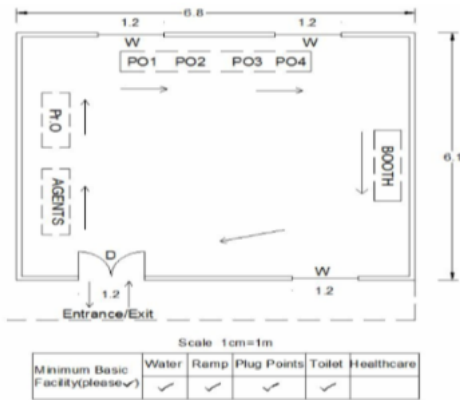

வாக்காளர் பதிவு அலுவலரின்
கையொப்பம்

Nazri Naksha

Google Map View

Polling Station Building Front View

Polling Station Front View

Cad View

Key MAP View

| | | | | | |
|--|------------|---|------------|--|------------|
| 1 பெயர் : அழகேசன் - தந்தையின் பெயர்: கந்தசாமி - வீட்டு எண் : 1 வயது : 64 பாலினம் : ஆண் Photo is available | GTV1369909 | 2 பெயர் : சண்முகம் - தந்தையின் பெயர்: பழனிவேல் - வீட்டு எண் : 1 வயது : 61 பாலினம் : ஆண் Photo is available | GTV2577054 | 3 பெயர் : சாந்தி கணவர் பெயர்: நல்லதம்பி வீட்டு எண் : 1 வயது : 51 பாலினம் : பெண் Photo is available | XAG1983188 |
| 4 பெயர் : பிரபு - தந்தையின் பெயர்: அழகேசன் - வீட்டு எண் : 1 வயது : 32 பாலினம் : ஆண் Photo is available | XAG0972034 | 5 பெயர் : கமலாம்மாள் - கணவர் பெயர்: முத்து - வீட்டு எண் : 1E வயது : 86 பாலினம் : பெண் Photo is available | MNG2906261 | 6 பெயர் : அஞ்சலை - கணவர் பெயர்: சுப்ரமணி - வீட்டு எண் : 1e வயது : 71 பாலினம் : பெண் Photo is available | XAG0938472 |
| 7 பெயர் : சரோஜா - கணவர் பெயர்: பழனி - வீட்டு எண் : 1e வயது : 71 பாலினம் : பெண் Photo is available | XAG1514207 | 8 பெயர் : வைரம் - கணவர் பெயர்: கண்ணையன் - வீட்டு எண் : 1E வயது : 70 பாலினம் : பெண் Photo is available | MNG3306024 | 9 பெயர் : வென்சஸ்லாசர் - தந்தையின் பெயர்: முத்து - வீட்டு எண் : 1E வயது : 58 பாலினம் : ஆண் Photo is available | XAG0993279 |
| 10 பெயர் : கஸ்தூரி - கணவர் பெயர்: பூவராகன் - வீட்டு எண் : 1E வயது : 55 பாலினம் : பெண் Photo is available | XAG0162123 | 11 பெயர் : மரியபுஷ்பம் - கணவர் பெயர்: பிலவேந்திரன் - வீட்டு எண் : 1e வயது : 51 பாலினம் : பெண் Photo is available | SYK0806513 | 12 பெயர் : அரசாயி - கணவர் பெயர்: தேவராஜன் - வீட்டு எண் : 1e வயது : 51 பாலினம் : பெண் Photo is available | MNG2314920 |
| 13 பெயர் : மகாலட்சுமி - கணவர் பெயர்: சண்முகம் - வீட்டு எண் : 1e வயது : 45 பாலினம் : பெண் Photo is available | SYK0806497 | 14 பெயர் : அம்பிகா - கணவர் பெயர்: வெங்கடேசன் - வீட்டு எண் : 1E வயது : 41 பாலினம் : பெண் Photo is available | XAG0664896 | 15 பெயர் : கார்த்திகேயன் - தந்தையின் பெயர்: கலியமூர்த்தி - வீட்டு எண் : 1E வயது : 39 பாலினம் : ஆண் Photo is available | XAG0664920 |
| 16 பெயர் : தீபா - கணவர் பெயர்: அருள்பிரகாசம் - வீட்டு எண் : 1E வயது : 36 பாலினம் : பெண் Photo is available | XAG0993287 | 17 பெயர் : பெரியசாமி - தந்தையின் பெயர்: பூவராகன் - வீட்டு எண் : 1E வயது : 35 பாலினம் : ஆண் Photo is available | XAG0162115 | 18 பெயர் : செல்வம் - தந்தையின் பெயர்: ரதகிளி - வீட்டு எண் : 1E வயது : 35 பாலினம் : ஆண் Photo is available | XAG0736520 |
| 19 பெயர் : மணிகண்டன் - தந்தையின் பெயர்: தட்சணாமூர்த்தி - வீட்டு எண் : 1E வயது : 33 பாலினம் : ஆண் Photo is available | SKY0448720 | 20 பெயர் : சரோஜினி - கணவர் பெயர்: காமராஜ் - வீட்டு எண் : 1E வயது : 32 பாலினம் : பெண் Photo is available | SKY0640151 | 21 பெயர் : விஜயலட்சுமி - கணவர் பெயர்: கார்த்திகேயன் - வீட்டு எண் : 1E வயது : 32 பாலினம் : பெண் Photo is available | XAG0664987 |
| 22 பெயர் : சரணராஜ் - தந்தையின் பெயர்: காமராஜ் - வீட்டு எண் : 1E வயது : 31 பாலினம் : ஆண் Photo is available | SKY0448795 | 23 பெயர் : உமாமகேஸ்வரி - கணவர் பெயர்: முருகன் - வீட்டு எண் : 1E வயது : 31 பாலினம் : பெண் Photo is available | XAG0871848 | 24 பெயர் : ஆரோக்கியமேரி - தந்தையின் பெயர்: பிலவேந்திரன் - வீட்டு எண் : 1e வயது : 28 பாலினம் : பெண் Photo is available | SYK0806505 |
| 25 பெயர் : ரதக்கிளி - கணவர் பெயர்: கலியபெருமாள் - வீட்டு எண் : 2 வயது : 71 பாலினம் : பெண் Photo is available | GTV3518404 | 26 பெயர் : ஐயப்பன் தந்தையின் பெயர்: பாலகிருஷ்ணன் - வீட்டு எண் : 2 வயது : 48 பாலினம் : ஆண் Photo is available | GTV1330513 | 27 பெயர் : சீத்தா - கணவர் பெயர்: கதிர்வேல் - வீட்டு எண் : 2 வயது : 40 பாலினம் : பெண் Photo is available | XAG0562678 |
| 28 பெயர் : ரவி - தந்தையின் பெயர்: ஜெயபாலன் - வீட்டு எண் : 2 வயது : 34 பாலினம் : ஆண் Photo is available | XAG0355818 | 29 பெயர் : மணிகண்டன் - தாயின் பெயர்: ராணி - வீட்டு எண் : 2 வயது : 32 பாலினம் : ஆண் Photo is available | XAG0562686 | 30 பெயர் : பாரதிதாசன் - தந்தையின் பெயர்: திருமேணி - வீட்டு எண் : 2 வயது : 31 பாலினம் : ஆண் Photo is available | XAG0562660 |