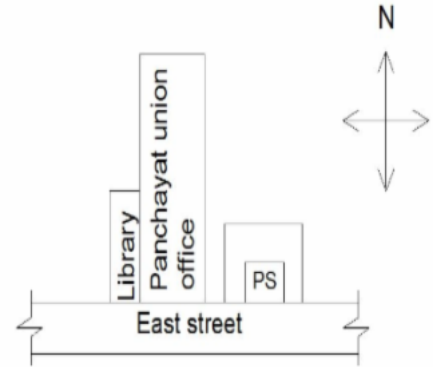

Google Map View

Polling Station Building Front View

Polling Station Front View

Cad View

Key MAP View

சட்டமன்றத் தொகுதியின் எண் மற்றும் பெயர் : 152-விருத்தாசலம்
பிரிவு எண் மற்றும் பெயர் 1-மேமாத்தூர் (வ.கி) மற்றும் (ஊ), ரயில்வேகாலனி தெற்குதெரு