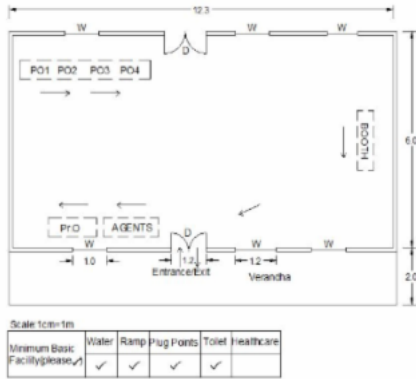

Google Map View

Polling Station Building Front View

Polling Station Front View

Cad View

Key MAP View

சட்டமன்றத் தொகுதியின் எண் மற்றும் பெயர் : 152-விருத்தாசலம்
பிரிவு எண் மற்றும் பெயர் 1-மேமாத்தூர் (வ.கி) மற்றும் (ஊ), ரயில்வேகாலனி தெற்குதெரு