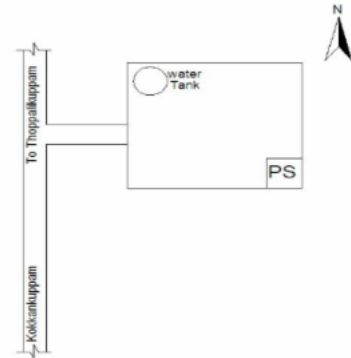

Key MAP View