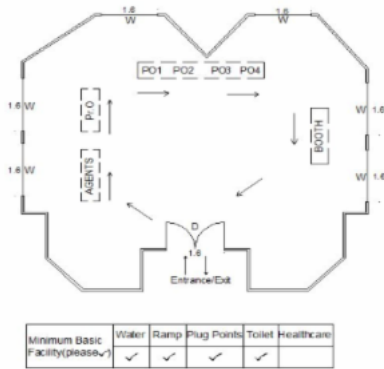

Google Map View

Polling Station Building Front View

Polling Station Front View

Cad View

Key MAP View

1 பெயர் : அன்பழகி - கணவர் பெயர்: செல்வராசு - வீட்டு எண் : 1 வயது : 41 பாலினம் : பெண் Photo is available XAG0329367	2 பெயர் : தாமரை செல்வி - கணவர் பெயர்: கனகவேல் வீட்டு எண் : 1 வயது : 28 பாலினம் : பெண் Photo is available XAG0977546	3 பெயர் : மாலதி கணவர் பெயர்: சுதாகர் வீட்டு எண் : 1/31 வயது : 26 பாலினம் : பெண் Photo is available XAG1056589
4 பெயர் : ரத்தினம் - கணவர் பெயர்: ராமகிருஷ்ணன் - வீட்டு எண் : 1-36 வயது : 59 பாலினம் : பெண் Photo is available XAG0993626	5 பெயர் : குமரேசன் தந்தையின் பெயர்: கலியமூர்த்தி வீட்டு எண் : 1/69 வயது : 27 பாலினம் : ஆண் Photo is available XAG2027795	6 பெயர் : இராஜ்கமல் - தந்தையின் பெயர்: செல்லகிருஷ்ணன் - வீட்டு எண் : 1-73D-173 வயது : 34 பாலினம் : ஆண் Photo is available XAG0094128
7 பெயர் : விஜயலட்சுமி கணவர் பெயர்: ராஜ்கமல் வீட்டு எண் : 1/73D/173 வயது : 30 பாலினம் : பெண் Photo is available SYK0676924	8 பெயர் : ஆஷா தந்தையின் பெயர்: வீராசாமி வீட்டு எண் : 1/90 வயது : 19 பாலினம் : பெண் Photo is available XAG2294510	9 பெயர் : கவியரசன் - தந்தையின் பெயர்: அரசன் - வீட்டு எண் : 1-99 வயது : 27 பாலினம் : ஆண் Photo is available XAG0977561
10 பெயர் : கஸ்தூரி - கணவர் பெயர்: ராஜேந்திரன் - வீட்டு எண் : 1e வயது : 78 பாலினம் : பெண் Photo is available XAG0571075	11 பெயர் : மல்லிகா - கணவர் பெயர்: ராமச்சந்திரன் - வீட்டு எண் : 1E வயது : 62 பாலினம் : பெண் Photo is available XAG0675264	12 பெயர் : தனக்கொடி - தந்தையின் பெயர்: சிங்காரவேல் - வீட்டு எண் : 1E வயது : 49 பாலினம் : ஆண் Photo is available XAG0358341
13 பெயர் : சக்கராணி - தந்தையின் பெயர்: தனபால் - வீட்டு எண் : 1E வயது : 46 பாலினம் : ஆண் Photo is available XAG0675207	14 பெயர் : குணசேகரன் - தந்தையின் பெயர்: கொளஞ்சி - வீட்டு எண் : 1e வயது : 31 பாலினம் : ஆண் Photo is available XAG0571133	15 பெயர் : மணிகண்டன் - தந்தையின் பெயர்: ஏழைமுத்து - வீட்டு எண் : 1E வயது : 28 பாலினம் : ஆண் Photo is available XAG0882001
16 பெயர் : சுபாஷ் சந்திரபோஸ் - தந்தையின் பெயர்: செம்புலிங்கம் - வீட்டு எண் : 1E வயது : 28 பாலினம் : ஆண் Photo is available XAG0881821	17 பெயர் : அஜித் அ தந்தையின் பெயர்: அருள் - வீட்டு எண் : 1E வயது : 28 பாலினம் : ஆண் Photo is available XAG0881920	18 பெயர் : ராகுல் கு தந்தையின் பெயர்: குணசேகரன் ரா வீட்டு எண் : 2/12 வயது : 19 பாலினம் : ஆண் Photo is available XAG2337160
19 பெயர் : சந்தியா - கணவர் பெயர்: ராஜசேகர் - வீட்டு எண் : 2-46 வயது : 27 பாலினம் : பெண் Photo is available XAG0993618	20 பெயர் : அவினாஷ் தந்தையின் பெயர்: செந்தில் வீட்டு எண் : 2/72 வயது : 19 பாலினம் : ஆண் Photo is available XAG2307718	# 21 பெயர் : வேல்முருகன் - தந்தையின் பெயர்: சக்திவேல் - வீட்டு எண் : 2-90 வயது : 31 பாலினம் : ஆண் Photo is available XAG0571141
22 பெயர் : வள்ளி கணவர் பெயர்: வேல்முருகன் வீட்டு எண் : 2/90 வயது : 31 பாலினம் : பெண் Photo is available XAG2140143	23 பெயர் : ராஜலதா கணவர் பெயர்: பாலசுப்ரமணியன் வீட்டு எண் : 2/93 வயது : 34 பாலினம் : பெண் Photo is available XAG1105485	24 பெயர் : அன்பு ராஜ் தந்தையின் பெயர்: அன்பழகன் வீட்டு எண் : 2/133 வயது : 24 பாலினம் : ஆண் Photo is available XAG1880095
25 பெயர் : தமிழ் செல்வி தந்தையின் பெயர்: தங்கராசு வீட்டு எண் : 3/4 வயது : 36 பாலினம் : பெண் Photo is available XAG1137512	26 பெயர் : கிரிஷ்ணகுமார் தந்தையின் பெயர்: தமிழ்செல்வன் வீட்டு எண் : 3/11 வயது : 25 பாலினம் : ஆண் Photo is available XAG1112770	27 பெயர் : வேல்முருகன் - தந்தையின் பெயர்: இராமலிங்கம் - வீட்டு எண் : 3-15 வயது : 39 பாலினம் : ஆண் Photo is available XAG0253898
28 பெயர் : செளமியா கணவர் பெயர்: ரகுபவரன் வீட்டு எண் : 3/45 வயது : 27 பாலினம் : பெண் Photo is available XAG2023513	29 பெயர் : சந்திர தந்தையின் பெயர்: சரவணன் வீட்டு எண் : 3/59 வயது : 24 பாலினம் : ஆண் Photo is available XAG1867837	30 பெயர் : தமிழ் செல்வி கணவர் பெயர்: திருமுருகன் வீட்டு எண் : 3/62 வயது : 46 பாலினம் : பெண் Photo is available XAG1129568