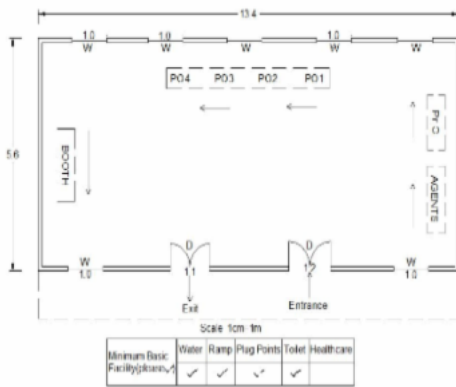

வாக்காளர் பதிவு அலுவலரின்
கையொப்பம்

Nazri Naksha

Google Map View

Polling Station Building Front View

Polling Station Front View

Cad View

Key MAP View

| | | | | | |
|--|----------------------------------|---|----------------------------------|--|----------------------------------|
| 1 பெயர் : கவிதா - கணவர் பெயர்: மணிகேள் - வீட்டு எண் : 1 வயது : 38 பாலினம் : பெண் | XAG0095760 Photo is available | 2 பெயர் : கோமதி - கணவர் பெயர்: இளவரசன் - வீட்டு எண் : 1e வயது : 44 பாலினம் : பெண் | XAG0477505 Photo is available | 3 பெயர் : தீப்பாயந்தாள் - கணவர் பெயர்: கருணாநிதி - வீட்டு எண் : 1E வயது : 40 பாலினம் : பெண் | XAG0257451 Photo is available |
| 4 பெயர் : ஆசைதம்பி - தந்தையின் பெயர்: தெய்வசிகாமணி - வீட்டு எண் : 1e வயது : 40 பாலினம் : ஆண் | XAG0477398 Photo is available | 5 பெயர் : பிரியா - தந்தையின் பெயர்: ஜானகிராமன் - வீட்டு எண் : 1E வயது : 35 பாலினம் : பெண் | XAG0885301 Photo is available | 6 பெயர் : சூரியா - கணவர் பெயர்: மணிகண்டன் - வீட்டு எண் : 1E வயது : 35 பாலினம் : பெண் | XAG0574731 Photo is available |
| 7 பெயர் : இளவரசி - தந்தையின் பெயர்: செல்வராசு - வீட்டு எண் : 1E வயது : 29 பாலினம் : பெண் | XAG0795708 Photo is available | 8 பெயர் : வீரவன்னியராஜா - தந்தையின் பெயர்: திருஞானசம்பந்தம் - வீட்டு எண் : 1E வயது : 29 பாலினம் : ஆண் | XAG0795732 Photo is available | 9 பெயர் : புனிதா - கணவர் பெயர்: புஷ்பராஜ் - வீட்டு எண் : 2 வயது : 48 பாலினம் : பெண் | GTV1357235 Photo is available |
| 10 பெயர் : கமலி தந்தையின் பெயர்: புஷ்பராஜ் வீட்டு எண் : 2 வயது : 26 பாலினம் : பெண் | XAG2196590 Photo is available | 11 பெயர் : மணிகண்டன் தந்தையின் பெயர்: புஷ்பராஜ் வீட்டு எண் : 2 வயது : 21 பாலினம் : ஆண் | XAG2197424 Photo is available | 12 பெயர் : சந்தானகோபால் - தந்தையின் பெயர்: தெய்வக்கண்ணு - வீட்டு எண் : 3 வயது : 50 பாலினம் : ஆண் | XAG1569367 Photo is available |
| S 13 பெயர் : பிரித்தி தந்தையின் பெயர்: பாலமுருகன் வீட்டு எண் : 3/335 வயது : 20 பாலினம் : பெண் | XAG2217842 Photo is available | 14 பெயர் : முத்தமிழ்செல்வி - கணவர் பெயர்: சின்னதம்பி - வீட்டு எண் : 3-378 வயது : 38 பாலினம் : பெண் | XAG0380444 Photo is available | 15 பெயர் : அன்புச்செல்வன் - தந்தையின் பெயர்: அன்பழகன் - வீட்டு எண் : 4 வயது : 46 பாலினம் : ஆண் | GTV3507456 Photo is available |
| 16 பெயர் : உதயகுமார் - தந்தையின் பெயர்: பாலகுரு - வீட்டு எண் : 4 வயது : 34 பாலினம் : ஆண் | XAG0330522 Photo is available | 17 பெயர் : இராஜகுமார் - தந்தையின் பெயர்: ராஜவன்னியன் - வீட்டு எண் : 4 வயது : 34 பாலினம் : ஆண் | XAG0359083 Photo is available | 18 பெயர் : சுகுணா - கணவர் பெயர்: சிவமணி - வீட்டு எண் : 4 வயது : 33 பாலினம் : பெண் | XAG1000785 Photo is available |
| 19 பெயர் : செல்வகுமார் - தந்தையின் பெயர்: பரசுராமன் - வீட்டு எண் : 4 வயது : 33 பாலினம் : ஆண் | XAG0330555 Photo is available | 20 பெயர் : இராஜசேகர் - தந்தையின் பெயர்: முத்தையன் - வீட்டு எண் : 4 வயது : 33 பாலினம் : ஆண் | XAG0330589 Photo is available | 21 பெயர் : மணிகண்டன் - தந்தையின் பெயர்: ஆறுமுகம் - வீட்டு எண் : 4 வயது : 32 பாலினம் : ஆண் | XAG0574434 Photo is available |
| 22 பெயர் : கார்த்திகேயன் - தந்தையின் பெயர்: பரசுராமன் - வீட்டு எண் : 4 வயது : 32 பாலினம் : ஆண் | XAG0574426 Photo is available | 23 பெயர் : ராஜகுமாரி - தந்தையின் பெயர்: ராஜேந்திரன் - வீட்டு எண் : 4 வயது : 31 பாலினம் : பெண் | XAG0574517 Photo is available | 24 பெயர் : பார்த்திபன் - தந்தையின் பெயர்: இராஜவன்னியன் - வீட்டு எண் : 4 வயது : 29 பாலினம் : ஆண் | XAG0795724 Photo is available |
| 25 பெயர் : ராஜகுமார் தந்தையின் பெயர்: ராஜவேல் வீட்டு எண் : 4 வயது : 23 பாலினம் : ஆண் | XAG2279602 Photo is available | 26 பெயர் : செளந்தர்யா - தந்தையின் பெயர்: நேசமணி - வீட்டு எண் : 4-1 வயது : 29 பாலினம் : பெண் | XAG0795674 Photo is available | 27 பெயர் : புஷ்பராஜ் - தந்தையின் பெயர்: தெய்வக்கண்ணு - வீட்டு எண் : 4-2 வயது : 53 பாலினம் : ஆண் | XAG1569375 Photo is available |
| 28 பெயர் : விஜயலட்சுமி கணவர் பெயர்: வீரபத்திரன் வீட்டு எண் : 4/5 வயது : 31 பாலினம் : பெண் | XAG1079441 Photo is available | 29 பெயர் : பாலசுந்தர் தந்தையின் பெயர்: பாலசுந்தரமணியன் வீட்டு எண் : 4/10 வயது : 44 பாலினம் : ஆண் | XAG2053924 Photo is available | 30 பெயர் : மீனா கணவர் பெயர்: பாலசுந்தர் வீட்டு எண் : 4/10 வயது : 37 பாலினம் : பெண் | XAG2053916 Photo is available |