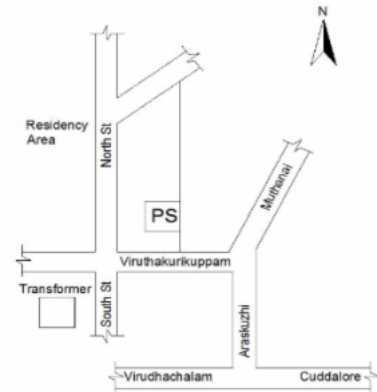

வாக்காளர் பதிவு அலுவலரின்
கையொப்பம்

Nazri Naksha

Google Map View

Polling Station Building Front View

Polling Station Front View

Cad View

Key MAP View

| | | | | | |
|--|----------------------------------|---|----------------------------------|--|----------------------------------|
| 1 பெயர் : கவிதா - கணவர் பெயர்: மணிகேள் - வீட்டு எண் : 1 வயது : 38 பாலினம் : பெண் | XAG0095760 Photo is available | 2 பெயர் : கோமதி - கணவர் பெயர்: இளவரசன் - வீட்டு எண் : 1e வயது : 44 பாலினம் : பெண் | XAG0477505 Photo is available | 3 பெயர் : தீப்பாயந்தாள் - கணவர் பெயர்: கருணாநிதி - வீட்டு எண் : 1E வயது : 40 பாலினம் : பெண் | XAG0257451 Photo is available |
| 4 பெயர் : ஆசைதம்பி - தந்தையின் பெயர்: தெய்வசிகாமணி - வீட்டு எண் : 1e வயது : 40 பாலினம் : ஆண் | XAG0477398 Photo is available | 5 பெயர் : பிரியா - தந்தையின் பெயர்: ஜானகிராமன் - வீட்டு எண் : 1E வயது : 35 பாலினம் : பெண் | XAG0885301 Photo is available | 6 பெயர் : சூரியா - கணவர் பெயர்: மணிகண்டன் - வீட்டு எண் : 1E வயது : 35 பாலினம் : பெண் | XAG0574731 Photo is available |
| 7 பெயர் : இளவரசி - தந்தையின் பெயர்: செல்வராசு - வீட்டு எண் : 1E வயது : 29 பாலினம் : பெண் | XAG0795708 Photo is available | 8 பெயர் : வீரவன்னியராஜா - தந்தையின் பெயர்: திருஞானசம்பந்தம் - வீட்டு எண் : 1E வயது : 29 பாலினம் : ஆண் | XAG0795732 Photo is available | 9 பெயர் : புனிதா - கணவர் பெயர்: புஷ்பராஜ் - வீட்டு எண் : 2 வயது : 48 பாலினம் : பெண் | GTV1357235 Photo is available |
| 10 பெயர் : கமலி தந்தையின் பெயர்: புஷ்பராஜ் வீட்டு எண் : 2 வயது : 26 பாலினம் : பெண் | XAG2196590 Photo is available | 11 பெயர் : மணிகண்டன் தந்தையின் பெயர்: புஷ்பராஜ் வீட்டு எண் : 2 வயது : 21 பாலினம் : ஆண் | XAG2197424 Photo is available | 12 பெயர் : சந்தானகோபால் - தந்தையின் பெயர்: தெய்வக்கண்ணு - வீட்டு எண் : 3 வயது : 50 பாலினம் : ஆண் | XAG1569367 Photo is available |
| S 13 பெயர் : பிரித்தி தந்தையின் பெயர்: பாலமுருகன் வீட்டு எண் : 3/335 வயது : 20 பாலினம் : பெண் | XAG2217842 Photo is available | 14 பெயர் : முத்தமிழ்செல்வி - கணவர் பெயர்: சின்னதம்பி - வீட்டு எண் : 3-378 வயது : 38 பாலினம் : பெண் | XAG0380444 Photo is available | 15 பெயர் : அன்புச்செல்வன் - தந்தையின் பெயர்: அன்பழகன் - வீட்டு எண் : 4 வயது : 46 பாலினம் : ஆண் | GTV3507456 Photo is available |
| 16 பெயர் : உதயகுமார் - தந்தையின் பெயர்: பாலகுரு - வீட்டு எண் : 4 வயது : 34 பாலினம் : ஆண் | XAG0330522 Photo is available | 17 பெயர் : இராஜகுமார் - தந்தையின் பெயர்: ராஜவன்னியன் - வீட்டு எண் : 4 வயது : 34 பாலினம் : ஆண் | XAG0359083 Photo is available | 18 பெயர் : சுகுணா - கணவர் பெயர்: சிவமணி - வீட்டு எண் : 4 வயது : 33 பாலினம் : பெண் | XAG1000785 Photo is available |
| 19 பெயர் : செல்வகுமார் - தந்தையின் பெயர்: பரசுராமன் - வீட்டு எண் : 4 வயது : 33 பாலினம் : ஆண் | XAG0330555 Photo is available | 20 பெயர் : இராஜசேகர் - தந்தையின் பெயர்: முத்தையன் - வீட்டு எண் : 4 வயது : 33 பாலினம் : ஆண் | XAG0330589 Photo is available | 21 பெயர் : மணிகண்டன் - தந்தையின் பெயர்: ஆறுமுகம் - வீட்டு எண் : 4 வயது : 32 பாலினம் : ஆண் | XAG0574434 Photo is available |
| 22 பெயர் : கார்த்திகேயன் - தந்தையின் பெயர்: பரசுராமன் - வீட்டு எண் : 4 வயது : 32 பாலினம் : ஆண் | XAG0574426 Photo is available | 23 பெயர் : ராஜகுமாரி - தந்தையின் பெயர்: ராஜேந்திரன் - வீட்டு எண் : 4 வயது : 31 பாலினம் : பெண் | XAG0574517 Photo is available | 24 பெயர் : பார்த்திபன் - தந்தையின் பெயர்: இராஜவன்னியன் - வீட்டு எண் : 4 வயது : 29 பாலினம் : ஆண் | XAG0795724 Photo is available |
| 25 பெயர் : ராஜகுமார் தந்தையின் பெயர்: ராஜவேல் வீட்டு எண் : 4 வயது : 23 பாலினம் : ஆண் | XAG2279602 Photo is available | 26 பெயர் : செளந்தர்யா - தந்தையின் பெயர்: நேசமணி - வீட்டு எண் : 4-1 வயது : 29 பாலினம் : பெண் | XAG0795674 Photo is available | 27 பெயர் : புஷ்பராஜ் - தந்தையின் பெயர்: தெய்வக்கண்ணு - வீட்டு எண் : 4-2 வயது : 53 பாலினம் : ஆண் | XAG1569375 Photo is available |
| 28 பெயர் : விஜயலட்சுமி கணவர் பெயர்: வீரபத்திரன் வீட்டு எண் : 4/5 வயது : 31 பாலினம் : பெண் | XAG1079441 Photo is available | 29 பெயர் : பாலசுந்தர் தந்தையின் பெயர்: பாலசுந்தரமணியன் வீட்டு எண் : 4/10 வயது : 44 பாலினம் : ஆண் | XAG2053924 Photo is available | 30 பெயர் : மீனா கணவர் பெயர்: பாலசுந்தர் வீட்டு எண் : 4/10 வயது : 37 பாலினம் : பெண் | XAG2053916 Photo is available |