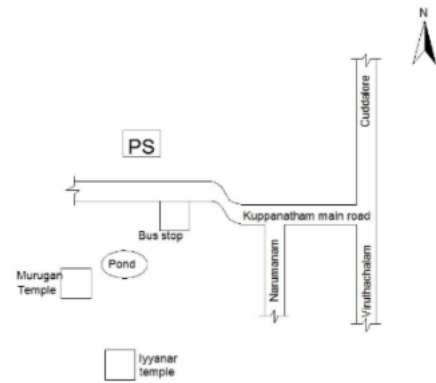

Key MAP View