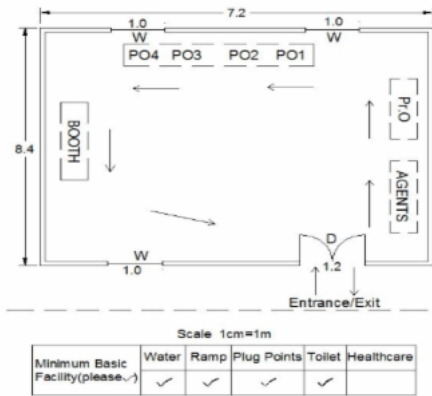

கையொப்பம்

Nazri Naksha

Google Map View

Polling Station Building Front View

Polling Station Front View

Cad View

Key MAP View

சட்டமன்றத் தொகுதியின் எண் மற்றும் பெயர் : 152-விருத்தாசலம் மற்றும் பெயர் 1-குப்பந்தத்தம் (வ.கி) மற்றும் (உஊ), புதிய காலனி பிரிவு எண் மற்றும் பெயர்