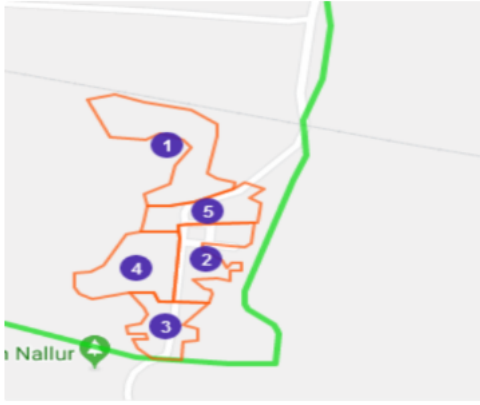

Nazri Naksha