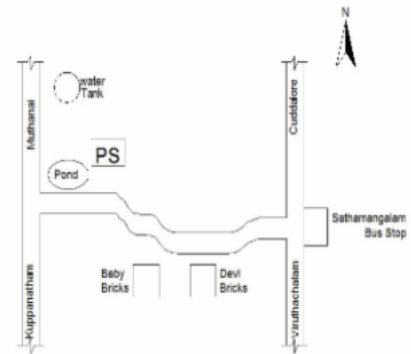

Google Map View

Polling Station Building Front View

Polling Station Front View

Cad View

Key MAP View

1 பெயர் : ராஜாமணி - கணவர் பெயர்: ராஜா - வீட்டு எண் : 1 வயது : 73 பாலினம் : பெண் Photo is available	XAG0479238	2 பெயர் : சின்னம்மாள் - கணவர் பெயர்: ரெங்கநாதன் - வீட்டு எண் : 1-2 வயது : 80 பாலினம் : பெண் Photo is available	XAG0046490	3 பெயர் : சிவா - தந்தையின் பெயர்: விஸ்வநாதன் - வீட்டு எண் : 1-14 வயது : 33 பாலினம் : ஆண் Photo is available	XAG0331512
4 பெயர் : வளர்மதி - கணவர் பெயர்: முருகன் - வீட்டு எண் : 1-24 வயது : 47 பாலினம் : பெண் Photo is available	XAG0046532	5 பெயர் : ஜெயபிரகாஷ் தந்தையின் பெயர்: வெங்கடேசன் வீட்டு எண் : 1/24 வயது : 19 பாலினம் : ஆண் Photo is available	XAG2332070	6 பெயர் : மதுபாலா கணவர் பெயர்: பொன்னிவளவன் வீட்டு எண் : 1/26 வயது : 23 பாலினம் : பெண் Photo is available	XAG2178770
7 பெயர் : சந்திரவேலு - கணவர் பெயர்: சக்திவேல் - வீட்டு எண் : 1/29 வயது : 33 பாலினம் : பெண் Photo is available	SYK0292987	8 பெயர் : ராஜேஸ்வரி கணவர் பெயர்: மணிகண்டன் வீட்டு எண் : 1/34 வயது : 37 பாலினம் : பெண் Photo is available	SXG0029108	9 பெயர் : ராஜலட்சுமி கணவர் பெயர்: செம்பரசன் வீட்டு எண் : 1/40 வயது : 27 பாலினம் : பெண் Photo is available	XAG2179018
10 பெயர் : எழிலரசி தந்தையின் பெயர்: ரவிசந்திரன் வீட்டு எண் : 1/42 வயது : 26 பாலினம் : பெண் Photo is available	XAG1860964	11 பெயர் : ரஞ்சிதா கணவர் பெயர்: திருசங்கு நாதன் வீட்டு எண் : 1/43 வயது : 25 பாலினம் : பெண் Photo is available	XAG1856848	12 பெயர் : பாவனி - தந்தையின் பெயர்: பரமசிவம் - வீட்டு எண் : 1/52, வயது : 36 பாலினம் : பெண் Photo is available	XAG0163535
13 பெயர் : ராகுல் ரா தந்தையின் பெயர்: ராஜவீரன் வீட்டு எண் : 1/55 வயது : 19 பாலினம் : ஆண் Photo is available	XAG2333623	14 பெயர் : மதன் தந்தையின் பெயர்: ஜெகதீசன் வீட்டு எண் : 1/63 வயது : 24 பாலினம் : ஆண் Photo is available	XAG1861160	15 பெயர் : நதியா தந்தையின் பெயர்: ஜெயபால் வீட்டு எண் : 1/64 வயது : 25 பாலினம் : பெண் Photo is available	XAG1861764
16 பெயர் : ஜெகன் தந்தையின் பெயர்: ஜெயபால் வீட்டு எண் : 1/64 வயது : 22 பாலினம் : ஆண் Photo is available	XAG2263325	17 பெயர் : கந்தசாமி - தந்தையின் பெயர்: தியகராஜன் - வீட்டு எண் : 1-64B வயது : 36 பாலினம் : ஆண் Photo is available	XAG0576181	18 பெயர் : வே திவ்யா தந்தையின் பெயர்: வேல்முருகன் வீட்டு எண் : 1/69 வயது : 23 பாலினம் : பெண் Photo is available	XAG1956861
19 பெயர் : தட்சணாமூர்த்தி - தந்தையின் பெயர்: ராயர் - வீட்டு எண் : 1-80 வயது : 35 பாலினம் : ஆண் Photo is available	XAG0886903	20 பெயர் : கலைவாணி கணவர் பெயர்: தேவேந்திரன் வீட்டு எண் : 1/84 வயது : 35 பாலினம் : பெண் Photo is available	SYK0083071	21 பெயர் : அரவிந்தன் தந்தையின் பெயர்: ராமநாதன் வீட்டு எண் : 1/188 வயது : 25 பாலினம் : ஆண் Photo is available	XAG1119072
22 பெயர் : கல்பனா - கணவர் பெயர்: வெங்கடாசலம் - வீட்டு எண் : 1E வயது : 49 பாலினம் : பெண் Photo is available	XAG0886887	23 பெயர் : வெங்கடாசலம் - தந்தையின் பெயர்: கலியபெருமாள் - வீட்டு எண் : 1E வயது : 49 பாலினம் : ஆண் Photo is available	XAG0359521	24 பெயர் : இருதயராஜ் - தந்தையின் பெயர்: அந்தோணிமேரி - வீட்டு எண் : 1E வயது : 41 பாலினம் : ஆண் Photo is available	XAG0887000
25 பெயர் : அசோக்ராஜா - தந்தையின் பெயர்: அப்பாவு - வீட்டு எண் : 1E வயது : 32 பாலினம் : ஆண் Photo is available	XAG0887026	26 பெயர் : அரவிந்த் - தந்தையின் பெயர்: ஆறுமுகம் - வீட்டு எண் : 1e வயது : 30 பாலினம் : ஆண் Photo is available	XAG0680595	27 பெயர் : ரமேஷ் - தந்தையின் பெயர்: கோவிந்தராசு - வீட்டு எண் : 1E வயது : 29 பாலினம் : ஆண் Photo is available	XAG0887067
28 பெயர் : மெய்கண்டநாதன் - தந்தையின் பெயர்: செல்வராஜ் - வீட்டு எண் : 1E வயது : 28 பாலினம் : ஆண் Photo is available	XAG0887059	29 பெயர் : சிவரஞ்சனி - தந்தையின் பெயர்: செல்வராஜ் - வீட்டு எண் : 1E வயது : 28 பாலினம் : பெண் Photo is available	XAG0886994	30 பெயர் : மோகன்தாஸ் தந்தையின் பெயர்: வெங்கடாசலம் வீட்டு எண் : 2/10 வயது : 26 பாலினம் : ஆண் Photo is available	XAG1856475