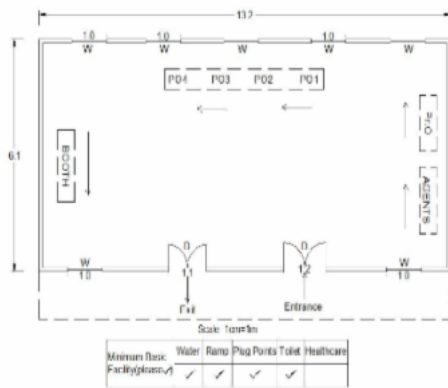

Google Map View

Polling Station Building Front View

Polling Station Front View

Cad View

Key MAP View

1 பெயர் : ராஜாமணி - கணவர் பெயர்: ராஜா - வீட்டு எண் : 1 வயது : 73 பாலினம் : பெண் Photo is available	XAG0479238	2 பெயர் : சின்னம்மாள் - கணவர் பெயர்: ரெங்கநாதன் - வீட்டு எண் : 1-2 வயது : 80 பாலினம் : பெண் Photo is available	XAG0046490	3 பெயர் : சிவா - தந்தையின் பெயர்: விஸ்வநாதன் - வீட்டு எண் : 1-14 வயது : 33 பாலினம் : ஆண் Photo is available	XAG0331512
4 பெயர் : வளர்மதி - கணவர் பெயர்: முருகன் - வீட்டு எண் : 1-24 வயது : 47 பாலினம் : பெண் Photo is available	XAG0046532	5 பெயர் : ஜெயபிரகாஷ் தந்தையின் பெயர்: வெங்கடேசன் வீட்டு எண் : 1/24 வயது : 19 பாலினம் : ஆண் Photo is available	XAG2332070	6 பெயர் : மதுபாலா கணவர் பெயர்: பொன்னிவளவன் வீட்டு எண் : 1/26 வயது : 23 பாலினம் : பெண் Photo is available	XAG2178770
7 பெயர் : சந்திரவேலு - கணவர் பெயர்: சக்திவேல் - வீட்டு எண் : 1/29 வயது : 33 பாலினம் : பெண் Photo is available	SYK0292987	8 பெயர் : ராஜேஸ்வரி கணவர் பெயர்: மணிகண்டன் வீட்டு எண் : 1/34 வயது : 37 பாலினம் : பெண் Photo is available	SXG0029108	9 பெயர் : ராஜலட்சுமி கணவர் பெயர்: செம்பரசன் வீட்டு எண் : 1/40 வயது : 27 பாலினம் : பெண் Photo is available	XAG2179018
10 பெயர் : எழிலரசி தந்தையின் பெயர்: ரவிசந்திரன் வீட்டு எண் : 1/42 வயது : 26 பாலினம் : பெண் Photo is available	XAG1860964	11 பெயர் : ரஞ்சிதா கணவர் பெயர்: திருசங்கு நாதன் வீட்டு எண் : 1/43 வயது : 25 பாலினம் : பெண் Photo is available	XAG1856848	12 பெயர் : பாவனி - தந்தையின் பெயர்: பரமசிவம் - வீட்டு எண் : 1/52, வயது : 36 பாலினம் : பெண் Photo is available	XAG0163535
13 பெயர் : ராகுல் ரா தந்தையின் பெயர்: ராஜவீரன் வீட்டு எண் : 1/55 வயது : 19 பாலினம் : ஆண் Photo is available	XAG2333623	14 பெயர் : மதன் தந்தையின் பெயர்: ஜெகதீசன் வீட்டு எண் : 1/63 வயது : 24 பாலினம் : ஆண் Photo is available	XAG1861160	15 பெயர் : நதியா தந்தையின் பெயர்: ஜெயபால் வீட்டு எண் : 1/64 வயது : 25 பாலினம் : பெண் Photo is available	XAG1861764
16 பெயர் : ஜெகன் தந்தையின் பெயர்: ஜெயபால் வீட்டு எண் : 1/64 வயது : 22 பாலினம் : ஆண் Photo is available	XAG2263325	17 பெயர் : கந்தசாமி - தந்தையின் பெயர்: தியகராஜன் - வீட்டு எண் : 1-64B வயது : 36 பாலினம் : ஆண் Photo is available	XAG0576181	18 பெயர் : வே திவ்யா தந்தையின் பெயர்: வேல்முருகன் வீட்டு எண் : 1/69 வயது : 23 பாலினம் : பெண் Photo is available	XAG1956861
19 பெயர் : தட்சணாமூர்த்தி - தந்தையின் பெயர்: ராயர் - வீட்டு எண் : 1-80 வயது : 35 பாலினம் : ஆண் Photo is available	XAG0886903	20 பெயர் : கலைவாணி கணவர் பெயர்: தேவேந்திரன் வீட்டு எண் : 1/84 வயது : 35 பாலினம் : பெண் Photo is available	SYK0083071	21 பெயர் : அரவிந்தன் தந்தையின் பெயர்: ராமநாதன் வீட்டு எண் : 1/188 வயது : 25 பாலினம் : ஆண் Photo is available	XAG1119072
22 பெயர் : கல்பனா - கணவர் பெயர்: வெங்கடாசலம் - வீட்டு எண் : 1E வயது : 49 பாலினம் : பெண் Photo is available	XAG0886887	23 பெயர் : வெங்கடாசலம் - தந்தையின் பெயர்: கலியபெருமாள் - வீட்டு எண் : 1E வயது : 49 பாலினம் : ஆண் Photo is available	XAG0359521	24 பெயர் : இருதயராஜ் - தந்தையின் பெயர்: அந்தோணிமேரி - வீட்டு எண் : 1E வயது : 41 பாலினம் : ஆண் Photo is available	XAG0887000
25 பெயர் : அசோக்ராஜா - தந்தையின் பெயர்: அப்பாவு - வீட்டு எண் : 1E வயது : 32 பாலினம் : ஆண் Photo is available	XAG0887026	26 பெயர் : அரவிந்த் - தந்தையின் பெயர்: ஆறுமுகம் - வீட்டு எண் : 1e வயது : 30 பாலினம் : ஆண் Photo is available	XAG0680595	27 பெயர் : ரமேஷ் - தந்தையின் பெயர்: கோவிந்தராசு - வீட்டு எண் : 1E வயது : 29 பாலினம் : ஆண் Photo is available	XAG0887067
28 பெயர் : மெய்கண்டநாதன் - தந்தையின் பெயர்: செல்வராஜ் - வீட்டு எண் : 1E வயது : 28 பாலினம் : ஆண் Photo is available	XAG0887059	29 பெயர் : சிவரஞ்சனி - தந்தையின் பெயர்: செல்வராஜ் - வீட்டு எண் : 1E வயது : 28 பாலினம் : பெண் Photo is available	XAG0886994	30 பெயர் : மோகன்தாஸ் தந்தையின் பெயர்: வெங்கடாசலம் வீட்டு எண் : 2/10 வயது : 26 பாலினம் : ஆண் Photo is available	XAG1856475