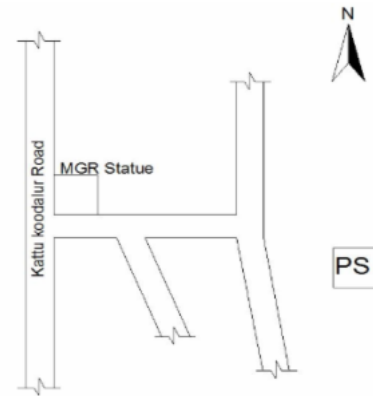

வாக்காளர் பதிவு அலுவலரின்
கையொப்பம்

Nazri Naksha

Google Map View

Polling Station Building Front View

Polling Station Front View

Cad View

Key MAP View

| | | | | | |
|---|----------------------------------|--|----------------------------------|--|----------------------------------|
| 1 பெயர் : கலியம்மாள் - கணவர் பெயர்: சூப்புசாமி - வீட்டு எண் : 2 வயது : 76 பாலினம் : பெண் | GTV1539899 Photo is available | 2 பெயர் : சின்னம்மாள் - கணவர் பெயர்: சிவபிரகாசம் - வீட்டு எண் : 2 வயது : 61 பாலினம் : பெண் | XAG0177709 Photo is available | 3 பெயர் : சுப்ரமணியன் - தந்தையின் பெயர்: நடேசன் - வீட்டு எண் : 2 வயது : 58 பாலினம் : ஆண் | GTV3597655 Photo is available |
| 4 பெயர் : அமுதா - கணவர் பெயர்: ராமலிங்கம் - வீட்டு எண் : 2 வயது : 51 பாலினம் : பெண் | XAG0491084 Photo is available | 5 பெயர் : அறிவுழகி - கணவர் பெயர்: சூப்புசாமி - வீட்டு எண் : 2 வயது : 40 பாலினம் : பெண் | XAG0490979 Photo is available | 6 பெயர் : யோகநாதன் - தந்தையின் பெயர்: புதுராஜன் - வீட்டு எண் : 2 வயது : 30 பாலினம் : ஆண் | XAG0697748 Photo is available |
| 7 பெயர் : பாலாஜி - தந்தையின் பெயர்: ராமலிங்கம் - வீட்டு எண் : 2 வயது : 30 பாலினம் : ஆண் | XAG0697920 Photo is available | 8 பெயர் : மாலா கணவர் பெயர்: நாகராஜன் வீட்டு எண் : 2 வயது : 28 பாலினம் : பெண் | XAG1990043 Photo is available | 9 பெயர் : பரத் தந்தையின் பெயர்: ராமலிங்கம் வீட்டு எண் : 2 வயது : 26 பாலினம் : ஆண் | XAG1032663 Photo is available |
| 10 பெயர் : பூமங்கலம் - கணவர் பெயர்: புதுராஜன் - வீட்டு எண் : 2-1 வயது : 49 பாலினம் : பெண் | GTV2267086 Photo is available | 11 பெயர் : ஜோதிமுருகன் - தந்தையின் பெயர்: ராமானுஜம் - வீட்டு எண் : 2-2 வயது : 47 பாலினம் : ஆண் | GTV2264844 Photo is available | 12 பெயர் : கிருத்திகா - தந்தையின் பெயர்: வீரமுத்து - வீட்டு எண் : 2-2-1 வயது : 27 பாலினம் : பெண் | XAG0984310 Photo is available |
| 13 பெயர் : புதுராஜன் - தந்தையின் பெயர்: அரசன் - வீட்டு எண் : 2-6 வயது : 54 பாலினம் : ஆண் | GTV3177235 Photo is available | 14 பெயர் : அபிராமி - தந்தையின் பெயர்: அய்யாசாமி - வீட்டு எண் : 2/6 வயது : 28 பாலினம் : பெண் | XAG0915298 Photo is available | 15 பெயர் : பிரியா தந்தையின் பெயர்: பூபாலகன் வீட்டு எண் : 2/6 வயது : 27 பாலினம் : பெண் | SYK0922914 Photo is available |
| 16 பெயர் : தர்மலிங்கம் - தந்தையின் பெயர்: சிவலிங்கம் - வீட்டு எண் : 2-7 வயது : 36 பாலினம் : ஆண் | XAG0177923 Photo is available | 17 பெயர் : மயில் கணவர் பெயர்: மாரிமுத்து வீட்டு எண் : 2/24 வயது : 37 பாலினம் : பெண் | XAG1040286 Photo is available | 18 பெயர் : முருகன் - தந்தையின் பெயர்: சாரங்கபாணி - வீட்டு எண் : 2-33 வயது : 45 பாலினம் : ஆண் | XAG0592121 Photo is available |
| 19 பெயர் : சத்தியா - கணவர் பெயர்: முருகன் - வீட்டு எண் : 2-33 வயது : 42 பாலினம் : பெண் | XAG0592113 Photo is available | 20 பெயர் : கஸ்தூரி - கணவர் பெயர்: ரமேஷ்குமார் - வீட்டு எண் : 2-33 வயது : 33 பாலினம் : பெண் | XAG0592139 Photo is available | 21 பெயர் : காளியம்மாள் - கணவர் பெயர்: சதிஷ்குமார் வீட்டு எண் : 2-33 வயது : 32 பாலினம் : பெண் | XAG0592147 Photo is available |
| 22 பெயர் : மணி - தந்தையின் பெயர்: கிருஷ்ணன் - வீட்டு எண் : 2-33A வயது : 66 பாலினம் : ஆண் | XAG0276196 Photo is available | 23 பெயர் : முத்து - கணவர் பெயர்: மணி - வீட்டு எண் : 2-33A வயது : 53 பாலினம் : பெண் | XAG0276071 Photo is available | 24 பெயர் : சூப்புசாமி - தந்தையின் பெயர்: முத்துசாமி - வீட்டு எண் : 2-144-2 வயது : 51 பாலினம் : ஆண் | XAG0697763 Photo is available |
| 25 பெயர் : கெஜலட்சுமி - தந்தையின் பெயர்: ராமு - வீட்டு எண் : 2A வயது : 64 பாலினம் : பெண் | GTV3409737 Photo is available | 26 பெயர் : சென்பகவள்ளி - கணவர் பெயர்: கந்தசாமி - வீட்டு எண் : 2A வயது : 60 பாலினம் : பெண் | XAG1702588 Photo is available | 27 பெயர் : குமார் - தந்தையின் பெயர்: ராமு - வீட்டு எண் : 2A வயது : 54 பாலினம் : ஆண் | GTV3409729 Photo is available |
| 28 பெயர் : விசாலட்சி - கணவர் பெயர்: சூப்புசாமி - வீட்டு எண் : 2A வயது : 49 பாலினம் : பெண் | GTV1539907 Photo is available | 29 பெயர் : விஜயகுமாரி - தந்தையின் பெயர்: சிவலிங்கம் - வீட்டு எண் : 2A வயது : 48 பாலினம் : பெண் | GTV3560174 Photo is available | 30 பெயர் : கோபிநாத் - தந்தையின் பெயர்: சிவலிங்கம் - வீட்டு எண் : 2A வயது : 43 பாலினம் : ஆண் | GTV1574995 Photo is available |