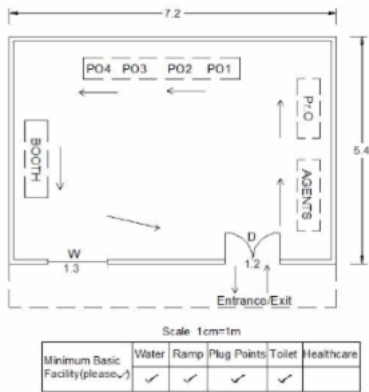

வாக்காளர் பதிவு அலுவலரின்
கையொப்பம்

Nazri Naksha

Google Map View

Polling Station Building Front View

Polling Station Front View

Cad View

Key MAP View

| | | | | | |
|---|----------------------------------|--|----------------------------------|--|----------------------------------|
| 1 பெயர் : கலியம்மாள் - கணவர் பெயர்: சூப்புசாமி - வீட்டு எண் : 2 வயது : 76 பாலினம் : பெண் | GTV1539899 Photo is available | 2 பெயர் : சின்னம்மாள் - கணவர் பெயர்: சிவபிரகாசம் - வீட்டு எண் : 2 வயது : 61 பாலினம் : பெண் | XAG0177709 Photo is available | 3 பெயர் : சுப்ரமணியன் - தந்தையின் பெயர்: நடேசன் - வீட்டு எண் : 2 வயது : 58 பாலினம் : ஆண் | GTV3597655 Photo is available |
| 4 பெயர் : அமுதா - கணவர் பெயர்: ராமலிங்கம் - வீட்டு எண் : 2 வயது : 51 பாலினம் : பெண் | XAG0491084 Photo is available | 5 பெயர் : அறிவுழகி - கணவர் பெயர்: சூப்புசாமி - வீட்டு எண் : 2 வயது : 40 பாலினம் : பெண் | XAG0490979 Photo is available | 6 பெயர் : யோகநாதன் - தந்தையின் பெயர்: புதுராஜன் - வீட்டு எண் : 2 வயது : 30 பாலினம் : ஆண் | XAG0697748 Photo is available |
| 7 பெயர் : பாலாஜி - தந்தையின் பெயர்: ராமலிங்கம் - வீட்டு எண் : 2 வயது : 30 பாலினம் : ஆண் | XAG0697920 Photo is available | 8 பெயர் : மாலா கணவர் பெயர்: நாகராஜன் வீட்டு எண் : 2 வயது : 28 பாலினம் : பெண் | XAG1990043 Photo is available | 9 பெயர் : பரத் தந்தையின் பெயர்: ராமலிங்கம் வீட்டு எண் : 2 வயது : 26 பாலினம் : ஆண் | XAG1032663 Photo is available |
| 10 பெயர் : பூமங்கலம் - கணவர் பெயர்: புதுராஜன் - வீட்டு எண் : 2-1 வயது : 49 பாலினம் : பெண் | GTV2267086 Photo is available | 11 பெயர் : ஜோதிமுருகன் - தந்தையின் பெயர்: ராமானுஜம் - வீட்டு எண் : 2-2 வயது : 47 பாலினம் : ஆண் | GTV2264844 Photo is available | 12 பெயர் : கிருத்திகா - தந்தையின் பெயர்: வீரமுத்து - வீட்டு எண் : 2-2-1 வயது : 27 பாலினம் : பெண் | XAG0984310 Photo is available |
| 13 பெயர் : புதுராஜன் - தந்தையின் பெயர்: அரசன் - வீட்டு எண் : 2-6 வயது : 54 பாலினம் : ஆண் | GTV3177235 Photo is available | 14 பெயர் : அபிராமி - தந்தையின் பெயர்: அய்யாசாமி - வீட்டு எண் : 2/6 வயது : 28 பாலினம் : பெண் | XAG0915298 Photo is available | 15 பெயர் : பிரியா தந்தையின் பெயர்: பூபாலகன் வீட்டு எண் : 2/6 வயது : 27 பாலினம் : பெண் | SYK0922914 Photo is available |
| 16 பெயர் : தர்மலிங்கம் - தந்தையின் பெயர்: சிவலிங்கம் - வீட்டு எண் : 2-7 வயது : 36 பாலினம் : ஆண் | XAG0177923 Photo is available | 17 பெயர் : மயில் கணவர் பெயர்: மாரிமுத்து வீட்டு எண் : 2/24 வயது : 37 பாலினம் : பெண் | XAG1040286 Photo is available | 18 பெயர் : முருகன் - தந்தையின் பெயர்: சாரங்கபாணி - வீட்டு எண் : 2-33 வயது : 45 பாலினம் : ஆண் | XAG0592121 Photo is available |
| 19 பெயர் : சத்தியா - கணவர் பெயர்: முருகன் - வீட்டு எண் : 2-33 வயது : 42 பாலினம் : பெண் | XAG0592113 Photo is available | 20 பெயர் : கஸ்தூரி - கணவர் பெயர்: ரமேஷ்குமார் - வீட்டு எண் : 2-33 வயது : 33 பாலினம் : பெண் | XAG0592139 Photo is available | 21 பெயர் : காளியம்மாள் - கணவர் பெயர்: சதிஷ்குமார் வீட்டு எண் : 2-33 வயது : 32 பாலினம் : பெண் | XAG0592147 Photo is available |
| 22 பெயர் : மணி - தந்தையின் பெயர்: கிருஷ்ணன் - வீட்டு எண் : 2-33A வயது : 66 பாலினம் : ஆண் | XAG0276196 Photo is available | 23 பெயர் : முத்து - கணவர் பெயர்: மணி - வீட்டு எண் : 2-33A வயது : 53 பாலினம் : பெண் | XAG0276071 Photo is available | 24 பெயர் : சூப்புசாமி - தந்தையின் பெயர்: முத்துசாமி - வீட்டு எண் : 2-144-2 வயது : 51 பாலினம் : ஆண் | XAG0697763 Photo is available |
| 25 பெயர் : கெஜலட்சுமி - தந்தையின் பெயர்: ராமு - வீட்டு எண் : 2A வயது : 64 பாலினம் : பெண் | GTV3409737 Photo is available | 26 பெயர் : சென்பகவள்ளி - கணவர் பெயர்: கந்தசாமி - வீட்டு எண் : 2A வயது : 60 பாலினம் : பெண் | XAG1702588 Photo is available | 27 பெயர் : குமார் - தந்தையின் பெயர்: ராமு - வீட்டு எண் : 2A வயது : 54 பாலினம் : ஆண் | GTV3409729 Photo is available |
| 28 பெயர் : விசாலட்சி - கணவர் பெயர்: சூப்புசாமி - வீட்டு எண் : 2A வயது : 49 பாலினம் : பெண் | GTV1539907 Photo is available | 29 பெயர் : விஜயகுமாரி - தந்தையின் பெயர்: சிவலிங்கம் - வீட்டு எண் : 2A வயது : 48 பாலினம் : பெண் | GTV3560174 Photo is available | 30 பெயர் : கோபிநாத் - தந்தையின் பெயர்: சிவலிங்கம் - வீட்டு எண் : 2A வயது : 43 பாலினம் : ஆண் | GTV1574995 Photo is available |