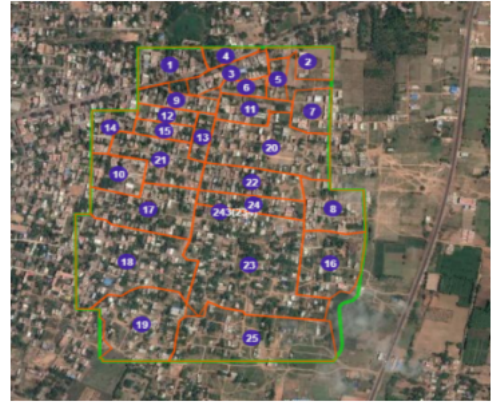

Google Map View