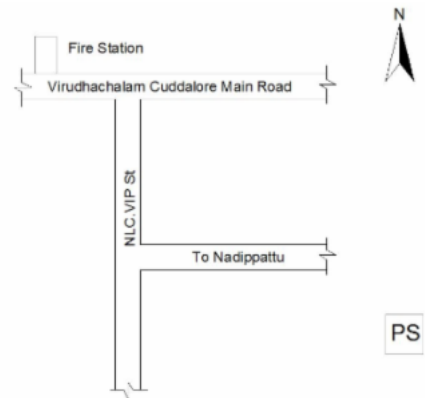

Key MAP View