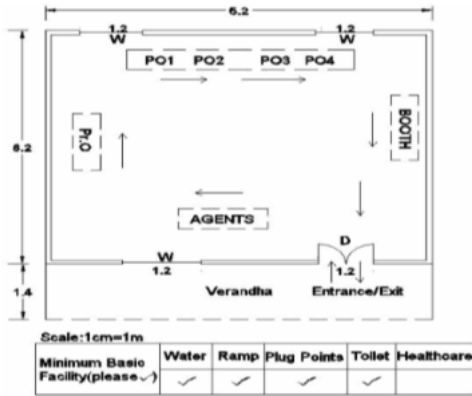

Google Map View

Polling Station Building Front View

Polling Station Front View

Cad View

Key MAP View

1 பெயர் : முஹமது சாதிக் தந்தையின் பெயர்: அலி வீட்டு எண் : 00 வயது : 25 பாலினம் : ஆண்	XAG2167435 Photo is available	2 பெயர் : மங்களகௌரி - கணவர் பெயர்: தமிழ்செல்வன் - வீட்டு எண் : 1 வயது : 59 பாலினம் : பெண்	XAG1759869 Photo is available	3 பெயர் : நல்லசிவம் - தந்தையின் பெயர்: கண்ணன் - வீட்டு எண் : 1 வயது : 58 பாலினம் : ஆண்	XAG1759877 Photo is available
4 பெயர் : ராதா - கணவர் பெயர்: சுந்தரமூர்த்தி - வீட்டு எண் : 1 வயது : 48 பாலினம் : பெண்	XAG0370650 Photo is available	5 பெயர் : அஞ்சு - கணவர் பெயர்: நல்லசிவம் - வீட்டு எண் : 1 வயது : 47 பாலினம் : பெண்	GTV2540177 Photo is available	6 பெயர் : மீனாட்சி - கணவர் பெயர்: சுப்பிரமணி - வீட்டு எண் : 1 வயது : 46 பாலினம் : பெண்	XAG0498345 Photo is available
7 பெயர் : பாரதி - கணவர் பெயர்: பார்த்திபன் - வீட்டு எண் : 1 வயது : 33 பாலினம் : பெண்	XAG0498295 Photo is available	8 பெயர் : சிந்துமதி கணவர் பெயர்: பாலாஜி வீட்டு எண் : 1/1 வயது : 30 பாலினம் : பெண்	XAG0707224 Photo is available	9 பெயர் : சிவசக்தி - கணவர் பெயர்: சிவக்குமார் - வீட்டு எண் : 1e வயது : 56 பாலினம் : பெண்	GTV3421617 Photo is available
10 பெயர் : விமல் - தந்தையின் பெயர்: வேலு - வீட்டு எண் : 1e வயது : 31 பாலினம் : ஆண்	XAG0707265 Photo is available	11 பெயர் : இந்திரா - கணவர் பெயர்: ரங்கராஜிலு - வீட்டு எண் : 2 வயது : 61 பாலினம் : பெண்	XAG1759893 Photo is available	12 பெயர் : சுகன் தந்தையின் பெயர்: சரவணன் வீட்டு எண் : 2 வயது : 26 பாலினம் : ஆண்	XAG1024991 Photo is available
13 பெயர் : சரண்யா தந்தையின் பெயர்: கோவிந்தராசு வீட்டு எண் : 2 வயது : 25 பாலினம் : பெண்	XAG1916758 Photo is available	14 பெயர் : ம கார்த்திக் தந்தையின் பெயர்: மதியழகன் வீட்டு எண் : 2B வயது : 25 பாலினம் : ஆண்	XAG1834621 Photo is available	15 பெயர் : சரவணன் - தந்தையின் பெயர்: சுப்பிரமணியன் - வீட்டு எண் : 3 வயது : 52 பாலினம் : ஆண்	XAG1759901 Photo is available
16 பெயர் : முத்துக்குமரன் - தந்தையின் பெயர்: சுப்பிரமணியன் - வீட்டு எண் : 3 வயது : 51 பாலினம் : ஆண்	GTV3332012 Photo is available	17 பெயர் : பாலு - தந்தையின் பெயர்: சுப்பிரமணியன் - வீட்டு எண் : 3 வயது : 50 பாலினம் : ஆண்	XAG1759919 Photo is available	18 பெயர் : ராஜாத்தி - கணவர் பெயர்: சரவணன் - வீட்டு எண் : 3 வயது : 45 பாலினம் : பெண்	GTV3564556 Photo is available
19 பெயர் : சுகுணா - கணவர் பெயர்: செந்தில்ராஜா - வீட்டு எண் : 3 வயது : 41 பாலினம் : பெண்	GTV3605144 Photo is available	20 பெயர் : ஸ்வாதி தந்தையின் பெயர்: சரவணன் வீட்டு எண் : 3/2 வயது : 20 பாலினம் : பெண்	XAG2174605 Photo is available	21 பெயர் : சித்ரா - கணவர் பெயர்: சின்னதுரை - வீட்டு எண் : 4 வயது : 53 பாலினம் : பெண்	XAG1759927 Photo is available
22 பெயர் : சேகர் - தந்தையின் பெயர்: அருணாசலம் - வீட்டு எண் : 5 வயது : 71 பாலினம் : ஆண்	XAG1759935 Photo is available	23 பெயர் : சுகந்தி கணவர் பெயர்: கிருஷ்ணன் வீட்டு எண் : 5 வயது : 30 பாலினம் : பெண்	XAG1849835 Photo is available	24 பெயர் : சங்கரி கணவர் பெயர்: பிரபாகரன் வீட்டு எண் : 6/14 வயது : 30 பாலினம் : பெண்	XAG2036150 Photo is available
25 பெயர் : நீலகண்டன் தந்தையின் பெயர்: பாண்டியன் வீட்டு எண் : 6/34/15 வயது : 24 பாலினம் : ஆண்	XAG1834712 Photo is available	26 பெயர் : வனஜா - கணவர் பெயர்: ஆறுமுகம் - வீட்டு எண் : 7 வயது : 60 பாலினம் : பெண்	XAG1759976 Photo is available	27 பெயர் : செந்தில் ராஜா தந்தையின் பெயர்: ஆறுமுகம் வீட்டு எண் : 7/3ஏ வயது : 65 பாலினம் : ஆண்	XAG2037786 Photo is available
28 பெயர் : பிரபு - தந்தையின் பெயர்: சண்முகம் - வீட்டு எண் : 8-4A வயது : 35 பாலினம் : ஆண்	XAG0707257 Photo is available	29 பெயர் : பூ மணிகண்டன் தந்தையின் பெயர்: பூமாலை வீட்டு எண் : 8/20 வயது : 24 பாலினம் : ஆண்	XAG1849637 Photo is available	30 பெயர் : சரஸ்வதி - கணவர் பெயர்: வரதராஜன் - வீட்டு எண் : 10 வயது : 68 பாலினம் : பெண்	XAG0498352 Photo is available