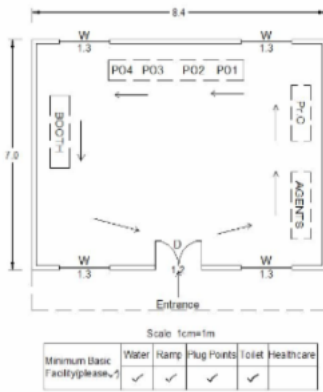

வாக்காளர் பதிவு அலுவலரின்
கையொப்பம்

Nazri Naksha

Google Map View

Polling Station Building Front View

Polling Station Front View

Cad View

Key MAP View

| | | | | | |
|---|------------|--|------------|--|------------|
| 1 பெயர் : பதம்பிரியா - தந்தையின் பெயர்: ஜெயராமன் - வீட்டு எண் : 1 வயது : 37 பாலினம் : பெண் Photo is available | XAG0371237 | 2 பெயர் : வளர்மதி கணவர் பெயர்: செந்தில் குமார் வீட்டு எண் : 1 வயது : 35 பாலினம் : பெண் Photo is available | XAG1129915 | 3 பெயர் : காயத்திரி - தந்தையின் பெயர்: செல்வராஜ் - வீட்டு எண் : 1 வயது : 33 பாலினம் : பெண் Photo is available | XAG0371229 |
| 4 பெயர் : விக்னேஷ் தந்தையின் பெயர்: சிவப்பிரகாசம் வீட்டு எண் : 1/17 வயது : 26 பாலினம் : ஆண் Photo is available | XAG1014893 | 5 பெயர் : சசிகலா - கணவர் பெயர்: சிவபிரகாசம் - வீட்டு எண் : 1e வயது : 51 பாலினம் : பெண் Photo is available | XAG0708677 | 6 பெயர் : அம்மணி - கணவர் பெயர்: செந்தில் குமார் வீட்டு எண் : 1e வயது : 51 பாலினம் : பெண் Photo is available | XAG0708669 |
| 7 பெயர் : அர்வீன் - தந்தையின் பெயர்: சங்கரன் - வீட்டு எண் : 1E வயது : 45 பாலினம் : ஆண் Photo is available | XAG0600775 | 8 பெயர் : அழகுராஜா தந்தையின் பெயர்: சுப்ரமணியன் வீட்டு எண் : 1E வயது : 39 பாலினம் : ஆண் Photo is available | XAG1139336 | # 9 பெயர் : கார்த்திகா - கணவர் பெயர்: செந்தில் - வீட்டு எண் : 11 வயது : 37 பாலினம் : பெண் Photo is available | XAG0708206 |
| 10 பெயர் : ஹரிபிரகாஷ் - தந்தையின் பெயர்: பிச்சப்பா - வீட்டு எண் : 1E வயது : 31 பாலினம் : ஆண் Photo is available | XAG0600783 | # 11 பெயர் : தர்மசாஸ்தா - தந்தையின் பெயர்: ரவி - வீட்டு எண் : 16/1 வயது : 30 பாலினம் : ஆண் Photo is available | XAG0708222 | 12 பெயர் : ராஜேஷ்வரி கணவர் பெயர்: அழகுராஜா வீட்டு எண் : 1E வயது : 27 பாலினம் : பெண் Photo is available | XAG1139328 |
| 13 பெயர் : முத்துலெட்சுமி கணவர் பெயர்: ஹரிபிரகாஷ் வீட்டு எண் : 1 தெரு வயது : 27 பாலினம் : பெண் Photo is available | XAG2165694 | 14 பெயர் : ரங்கநாயகி - கணவர் பெயர்: ராஜ்குமார் - வீட்டு எண் : 1,தங்கமணி அம்ம தோட்டம் வயது : 50 பாலினம் : பெண் Photo is available | GTV3415635 | 15 பெயர் : ராஜ்குமார் - தந்தையின் பெயர்: தியாகராஜன் - வீட்டு எண் : 1,டர்க் ஓட் ஸ்டேர் தங்கமணி அம்மாள் கர்தே வயது : 52 பாலினம் : ஆண் Photo is available | GTV3415627 |
| 16 பெயர் : மஹந்த் ராஜ் தந்தையின் பெயர்: ராஜ்குமார் வீட்டு எண் : 1,டர்க் ஓட் க்லீநிக்,தங்கமணி அம்மாள் தோட்டம் வயது : 22 பாலினம் : ஆண் Photo is available | XAG2328227 | 17 பெயர் : பாலசுப்ரமணியன் - தந்தையின் பெயர்: அழகுதுரை - வீட்டு எண் : 2 வயது : 73 பாலினம் : ஆண் Photo is available | XAG1781228 | 18 பெயர் : விசயகுமாரி - கணவர் பெயர்: பாலசுப்ரமணியன் - வீட்டு எண் : 2 வயது : 63 பாலினம் : பெண் Photo is available | XAG1781236 |
| 19 பெயர் : சோமசுந்தரம் - தந்தையின் பெயர்: பாலசுப்ரமணியன் - வீட்டு எண் : 2 வயது : 46 பாலினம் : ஆண் Photo is available | GTV2547222 | 20 பெயர் : லாவண்யா - தந்தையின் பெயர்: பாலசுப்ரமணியன் - வீட்டு எண் : 2 வயது : 44 பாலினம் : பெண் Photo is available | GTV3159985 | 21 பெயர் : வினோத்குமார் - தந்தையின் பெயர்: பாலசுப்ரமணியன் - வீட்டு எண் : 2 வயது : 42 பாலினம் : ஆண் Photo is available | GTV2546604 |
| 22 பெயர் : ஜெயராமன் - தந்தையின் பெயர்: சுப்ரமணியன் - வீட்டு எண் : 3 வயது : 74 பாலினம் : ஆண் Photo is available | XAG0708578 | 23 பெயர் : விசயகுமார் - தந்தையின் பெயர்: ரத்தினசபாபதி - வீட்டு எண் : 3 வயது : 69 பாலினம் : ஆண் Photo is available | XAG1781244 | 24 பெயர் : தாமரை செல்வி - கணவர் பெயர்: ஜெயராமன் - வீட்டு எண் : 3 வயது : 67 பாலினம் : பெண் Photo is available | XAG0708602 |
| 25 பெயர் : நடராசன் - தந்தையின் பெயர்: தம்மையா - வீட்டு எண் : 3 வயது : 61 பாலினம் : ஆண் Photo is available | XAG1781251 | 26 பெயர் : தனலட்சுமி - கணவர் பெயர்: விசயகுமார் - வீட்டு எண் : 3 வயது : 55 பாலினம் : பெண் Photo is available | XAG1781269 | 27 பெயர் : மதன்மோகன் - தந்தையின் பெயர்: ஜெயராமன் - வீட்டு எண் : 3 வயது : 42 பாலினம் : ஆண் Photo is available | XAG0708545 |
| 28 பெயர் : கமலா - கணவர் பெயர்: மதன்மோகன் வீட்டு எண் : 3 வயது : 39 பாலினம் : பெண் Photo is available | XAG0708610 | 29 பெயர் : அகமது அப்துல்லா - தந்தையின் பெயர்: நிஜாமுதீன் - வீட்டு எண் : 3/1-ஸி வயது : 29 பாலினம் : ஆண் Photo is available | XAG0812925 | 30 பெயர் : ராமலிங்கம் - தந்தையின் பெயர்: நாராயணசாமி - வீட்டு எண் : 4 வயது : 82 பாலினம் : ஆண் Photo is available | GTV1288802 |