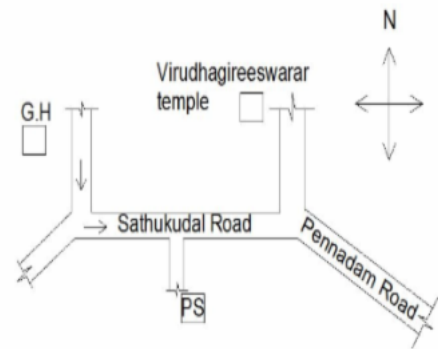

வாக்காளர் பதிவு அலுவலரின்
கையொப்பம்

Nazri Naksha

Google Map View

Polling Station Building Front View

Polling Station Front View

Cad View

Key MAP View

| | | | | | |
|---|----------------------------------|---|----------------------------------|--|----------------------------------|
| 1 பெயர் : சந்தானம் - தந்தையின் பெயர்: வெங்கடராமன் - வீட்டு எண் : 1 வயது : 73 பாலினம் : ஆண் | XAG0813774 Photo is available | 2 பெயர் : சக்கரபாணி - தந்தையின் பெயர்: கேசவன் - வீட்டு எண் : 1E வயது : 76 பாலினம் : ஆண் | XAG0709642 Photo is available | 3 பெயர் : பாபு - தந்தையின் பெயர்: நாராயணசாமி - வீட்டு எண் : 1E வயது : 74 பாலினம் : ஆண் | XAG0709493 Photo is available |
| # 4 பெயர் : சேகர் ராஜா தந்தையின் பெயர்: ராஜி - வீட்டு எண் : 1e வயது : 60 பாலினம் : ஆண் | XAG1704105 Photo is available | 5 பெயர் : கல்யாணி - கணவர் பெயர்: காசி - வீட்டு எண் : 1E வயது : 56 பாலினம் : பெண் | XAG0601450 Photo is available | 6 பெயர் : குபேந்திரசம்பத் - தந்தையின் பெயர்: செளரிநாயுடு - வீட்டு எண் : 1E வயது : 56 பாலினம் : ஆண் | XAG0904276 Photo is available |
| S 7 பெயர் : சாந்தி - கணவர் பெயர்: விருத்தகிரி - வீட்டு எண் : 1E வயது : 47 பாலினம் : பெண் | XAG0709543 Photo is available | 8 பெயர் : கவிதா - கணவர் பெயர்: பரமசிவம் - வீட்டு எண் : 1E வயது : 45 பாலினம் : பெண் | XAG0601476 Photo is available | 9 பெயர் : கௌஞ்சி - கணவர் பெயர்: தணிகைவேல் - வீட்டு எண் : 1E வயது : 35 பாலினம் : பெண் | XAG0601443 Photo is available |
| 10 பெயர் : விஜயா - தந்தையின் பெயர்: முருகன் - வீட்டு எண் : 1E வயது : 33 பாலினம் : பெண் | XAG0601468 Photo is available | 11 பெயர் : சக்திதாசன் - தந்தையின் பெயர்: சந்திரசேகரன் - வீட்டு எண் : 2 வயது : 39 பாலினம் : ஆண் | XAG0068585 Photo is available | 12 பெயர் : ஆர்த்தி தந்தையின் பெயர்: மணிகண்டன் வீட்டு எண் : 2/44 வயது : 23 பாலினம் : பெண் | XAG1960749 Photo is available |
| 13 பெயர் : பாலசுப்ரமணியன் - தந்தையின் பெயர்: வடமலை - வீட்டு எண் : 3 வயது : 57 பாலினம் : ஆண் | GTV1309236 Photo is available | 14 பெயர் : கொளஞ்சிமணி - கணவர் பெயர்: பாலசுப்ரமணியன் - வீட்டு எண் : 3 வயது : 47 பாலினம் : பெண் | GTV1310150 Photo is available | 15 பெயர் : பிரித்திகா பாலசுப்ரமணியன் தந்தையின் பெயர்: பாலசுப்ரமணியன் - வீட்டு எண் : 3 வயது : 28 பாலினம் : பெண் | XAG0904268 Photo is available |
| 16 பெயர் : அரவிந்தன் - தந்தையின் பெயர்: கோவிந்தசாமி - வீட்டு எண் : 4 வயது : 59 பாலினம் : ஆண் | XAG1704113 Photo is available | 17 பெயர் : மேகா - இதரர் பெயர்: ஆனந்தன் - வீட்டு எண் : 4 வயது : 46 பாலினம் : பெண் | GTV2520658 Photo is available | 18 பெயர் : சக்திவேந்தன் - தந்தையின் பெயர்: அரவிந்தன் - வீட்டு எண் : 4 வயது : 30 பாலினம் : ஆண் | XAG0709477 Photo is available |
| 19 பெயர் : சுமதி - கணவர் பெயர்: அரவிந்தன் - வீட்டு எண் : 4-107 வயது : 53 பாலினம் : பெண் | XAG0182543 Photo is available | 20 பெயர் : சிவக்குமார் - தந்தையின் பெயர்: பாலகிருஷ்ணன் - வீட்டு எண் : 6 வயது : 62 பாலினம் : ஆண் | GTV1308964 Photo is available | 21 பெயர் : முரளிதரன் - தந்தையின் பெயர்: பாலகிருஷ்ணன் - வீட்டு எண் : 6 வயது : 59 பாலினம் : ஆண் | GTV1474709 Photo is available |
| 22 பெயர் : ராசன்பாபு - தந்தையின் பெயர்: பாலகிருஷ்ணன் - வீட்டு எண் : 6 வயது : 52 பாலினம் : ஆண் | XAG1704139 Photo is available | 23 பெயர் : அய்யப்பன் - தந்தையின் பெயர்: பெரியசாமி - வீட்டு எண் : 6A வயது : 31 பாலினம் : ஆண் | XAG0753020 Photo is available | 24 பெயர் : சாந்தி - கணவர் பெயர்: பிரீலா - வீட்டு எண் : 7 வயது : 55 பாலினம் : பெண் | XAG0287508 Photo is available |
| 25 பெயர் : விஜயன் - தந்தையின் பெயர்: பிரீலா - வீட்டு எண் : 7 வயது : 38 பாலினம் : ஆண் | XAG0287524 Photo is available | 26 பெயர் : வினோத் - தந்தையின் பெயர்: பிரீலா - வீட்டு எண் : 7 வயது : 35 பாலினம் : ஆண் | XAG0287433 Photo is available | 27 பெயர் : ரம்யா - தந்தையின் பெயர்: பாண்டியன் - வீட்டு எண் : 7 வயது : 28 பாலினம் : பெண் | XAG0904417 Photo is available |
| 28 பெயர் : லட்சுமிதேவி - தந்தையின் பெயர்: ஸ்ரீதரன் - வீட்டு எண் : 7-13 வயது : 29 பாலினம் : பெண் | XAG0813683 Photo is available | 29 பெயர் : சேதுபதி தந்தையின் பெயர்: கணபதி - வீட்டு எண் : 8 வயது : 79 பாலினம் : ஆண் | GTV1522903 Photo is available | 30 பெயர் : ஜெயந்தி - கணவர் பெயர்: சேதுபதி - வீட்டு எண் : 8 வயது : 67 பாலினம் : பெண் | GTV1522895 Photo is available |