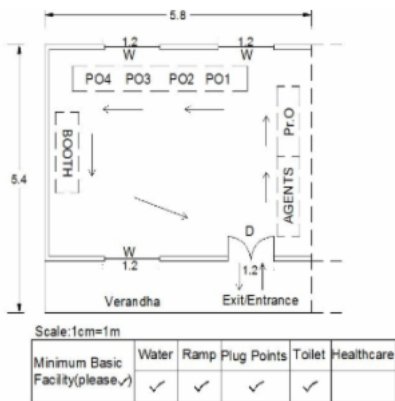

வாக்காளர் பதிவு அலுவலரின்
கையொப்பம்

Nazri Naksha

Google Map View

Polling Station Building Front View

Polling Station Front View

Cad View

Key MAP View

| | | | | | |
|---|----------------------------------|---|----------------------------------|--|----------------------------------|
| 1 பெயர் : சந்தானம் - தந்தையின் பெயர்: வெங்கடராமன் - வீட்டு எண் : 1 வயது : 73 பாலினம் : ஆண் | XAG0813774 Photo is available | 2 பெயர் : சக்கரபாணி - தந்தையின் பெயர்: கேசவன் - வீட்டு எண் : 1E வயது : 76 பாலினம் : ஆண் | XAG0709642 Photo is available | 3 பெயர் : பாபு - தந்தையின் பெயர்: நாராயணசாமி - வீட்டு எண் : 1E வயது : 74 பாலினம் : ஆண் | XAG0709493 Photo is available |
| # 4 பெயர் : சேகர் ராஜா தந்தையின் பெயர்: ராஜி - வீட்டு எண் : 1e வயது : 60 பாலினம் : ஆண் | XAG1704105 Photo is available | 5 பெயர் : கல்யாணி - கணவர் பெயர்: காசி - வீட்டு எண் : 1E வயது : 56 பாலினம் : பெண் | XAG0601450 Photo is available | 6 பெயர் : குபேந்திரசம்பத் - தந்தையின் பெயர்: செளரிநாயுடு - வீட்டு எண் : 1E வயது : 56 பாலினம் : ஆண் | XAG0904276 Photo is available |
| S 7 பெயர் : சாந்தி - கணவர் பெயர்: விருத்தகிரி - வீட்டு எண் : 1E வயது : 47 பாலினம் : பெண் | XAG0709543 Photo is available | 8 பெயர் : கவிதா - கணவர் பெயர்: பரமசிவம் - வீட்டு எண் : 1E வயது : 45 பாலினம் : பெண் | XAG0601476 Photo is available | 9 பெயர் : கௌஞ்சி - கணவர் பெயர்: தணிகைவேல் - வீட்டு எண் : 1E வயது : 35 பாலினம் : பெண் | XAG0601443 Photo is available |
| 10 பெயர் : விஜயா - தந்தையின் பெயர்: முருகன் - வீட்டு எண் : 1E வயது : 33 பாலினம் : பெண் | XAG0601468 Photo is available | 11 பெயர் : சக்திதாசன் - தந்தையின் பெயர்: சந்திரசேகரன் - வீட்டு எண் : 2 வயது : 39 பாலினம் : ஆண் | XAG0068585 Photo is available | 12 பெயர் : ஆர்த்தி தந்தையின் பெயர்: மணிகண்டன் வீட்டு எண் : 2/44 வயது : 23 பாலினம் : பெண் | XAG1960749 Photo is available |
| 13 பெயர் : பாலசுப்ரமணியன் - தந்தையின் பெயர்: வடமலை - வீட்டு எண் : 3 வயது : 57 பாலினம் : ஆண் | GTV1309236 Photo is available | 14 பெயர் : கொளஞ்சிமணி - கணவர் பெயர்: பாலசுப்ரமணியன் - வீட்டு எண் : 3 வயது : 47 பாலினம் : பெண் | GTV1310150 Photo is available | 15 பெயர் : பிரித்திகா பாலசுப்ரமணியன் தந்தையின் பெயர்: பாலசுப்ரமணியன் - வீட்டு எண் : 3 வயது : 28 பாலினம் : பெண் | XAG0904268 Photo is available |
| 16 பெயர் : அரவிந்தன் - தந்தையின் பெயர்: கோவிந்தசாமி - வீட்டு எண் : 4 வயது : 59 பாலினம் : ஆண் | XAG1704113 Photo is available | 17 பெயர் : மேகா - இதரர் பெயர்: ஆனந்தன் - வீட்டு எண் : 4 வயது : 46 பாலினம் : பெண் | GTV2520658 Photo is available | 18 பெயர் : சக்திவேந்தன் - தந்தையின் பெயர்: அரவிந்தன் - வீட்டு எண் : 4 வயது : 30 பாலினம் : ஆண் | XAG0709477 Photo is available |
| 19 பெயர் : சுமதி - கணவர் பெயர்: அரவிந்தன் - வீட்டு எண் : 4-107 வயது : 53 பாலினம் : பெண் | XAG0182543 Photo is available | 20 பெயர் : சிவக்குமார் - தந்தையின் பெயர்: பாலகிருஷ்ணன் - வீட்டு எண் : 6 வயது : 62 பாலினம் : ஆண் | GTV1308964 Photo is available | 21 பெயர் : முரளிதரன் - தந்தையின் பெயர்: பாலகிருஷ்ணன் - வீட்டு எண் : 6 வயது : 59 பாலினம் : ஆண் | GTV1474709 Photo is available |
| 22 பெயர் : ராசன்பாபு - தந்தையின் பெயர்: பாலகிருஷ்ணன் - வீட்டு எண் : 6 வயது : 52 பாலினம் : ஆண் | XAG1704139 Photo is available | 23 பெயர் : அய்யப்பன் - தந்தையின் பெயர்: பெரியசாமி - வீட்டு எண் : 6A வயது : 31 பாலினம் : ஆண் | XAG0753020 Photo is available | 24 பெயர் : சாந்தி - கணவர் பெயர்: பிரீலா - வீட்டு எண் : 7 வயது : 55 பாலினம் : பெண் | XAG0287508 Photo is available |
| 25 பெயர் : விஜயன் - தந்தையின் பெயர்: பிரீலா - வீட்டு எண் : 7 வயது : 38 பாலினம் : ஆண் | XAG0287524 Photo is available | 26 பெயர் : வினோத் - தந்தையின் பெயர்: பிரீலா - வீட்டு எண் : 7 வயது : 35 பாலினம் : ஆண் | XAG0287433 Photo is available | 27 பெயர் : ரம்யா - தந்தையின் பெயர்: பாண்டியன் - வீட்டு எண் : 7 வயது : 28 பாலினம் : பெண் | XAG0904417 Photo is available |
| 28 பெயர் : லட்சுமிதேவி - தந்தையின் பெயர்: ஸ்ரீதரன் - வீட்டு எண் : 7-13 வயது : 29 பாலினம் : பெண் | XAG0813683 Photo is available | 29 பெயர் : சேதுபதி தந்தையின் பெயர்: கணபதி - வீட்டு எண் : 8 வயது : 79 பாலினம் : ஆண் | GTV1522903 Photo is available | 30 பெயர் : ஜெயந்தி - கணவர் பெயர்: சேதுபதி - வீட்டு எண் : 8 வயது : 67 பாலினம் : பெண் | GTV1522895 Photo is available |