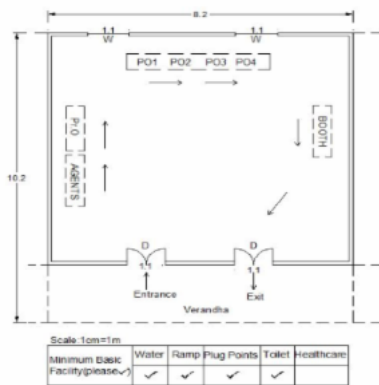

Google Map View

Polling Station Building Front View

Polling Station Front View

Cad View

Key MAP View

1	XAG0344044	பெயர் : அதிவீர ராமபாண்டியன் கருப்புசாமி தந்தையின் பெயர்: கருப்புசாமி - வீட்டு எண் : 1 வயது : 49 பாலினம் : ஆண்	Photo is available	2	GTV3558335	பெயர் : விஸ்வநாதன் - தந்தையின் பெயர்: துரைசாமி - வீட்டு எண் : 1E வயது : 81 பாலினம் : ஆண்	Photo is available	3	GTV3558350	பெயர் : லட்சுமி - கணவர் பெயர்: விஸ்வநாதன் - வீட்டு எண் : 1E வயது : 79 பாலினம் : பெண்	Photo is available
4	XAG0287268	பெயர் : பாலதுர்கா - கணவர் பெயர்: சத்தீஷ் - வீட்டு எண் : 1E வயது : 40 பாலினம் : பெண்	Photo is available	5	GTV3558327	பெயர் : சதீஸ் - தந்தையின் பெயர்: விஸ்வநாதன் - வீட்டு எண் : 1E வயது : 38 பாலினம் : ஆண்	Photo is available	6	XAG0905919	பெயர் : ஆண்ட்ரூ எக்ஸ் எட்வின் - தந்தையின் பெயர்: அருள்ராஜ் - வீட்டு எண் : 1E வயது : 29 பாலினம் : ஆண்	Photo is available
7	XAG0905927	பெயர் : வெர்ஜின் வினோலியா - தந்தையின் பெயர்: அருள்ராஜ் - வீட்டு எண் : 1E வயது : 28 பாலினம் : பெண்	Photo is available	8	XAG0344010	பெயர் : கொளஞ்சி - கணவர் பெயர்: பாலகிருஷ்ணன் - வீட்டு எண் : 2 வயது : 63 பாலினம் : பெண்	Photo is available	9	XAG0905935	பெயர் : தசரதன் - தந்தையின் பெயர்: ராமலிங்கம் - வீட்டு எண் : 7 வயது : 36 பாலினம் : ஆண்	Photo is available
10	XAG2268076	பெயர் : திவ்யா கொளஞ்சி தாயின் பெயர்: கொளஞ்சி வீட்டு எண் : 10 வயது : 19 பாலினம் : பெண்	Photo is available	11	XAG0343996	பெயர் : மணிகண்டன் - தந்தையின் பெயர்: ரொங்கநாதன் - வீட்டு எண் : 20 வயது : 37 பாலினம் : ஆண்	Photo is available	12	XAG0343988	பெயர் : கலாவதி - கணவர் பெயர்: காஞ்சிபுரம் - வீட்டு எண் : 46 வயது : 66 பாலினம் : பெண்	Photo is available
13	XAG0344085	பெயர் : விஜயலட்சுமி - கணவர் பெயர்: ராஜேந்திரன் - வீட்டு எண் : 48 வயது : 46 பாலினம் : பெண்	Photo is available	14	GTV3167533	பெயர் : மணிமேகலை - கணவர் பெயர்: பன்னீர்செல்வம் - வீட்டு எண் : 144 வயது : 45 பாலினம் : பெண்	Photo is available	15	XAG2321362	பெயர் : நவீன்குமார் ப தந்தையின் பெயர்: பன்னீர்செல்வம் வீட்டு எண் : எண் 143/1 வயது : 20 பாலினம் : ஆண்	Photo is available