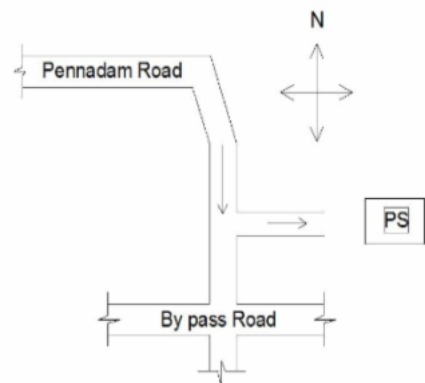

Key MAP View