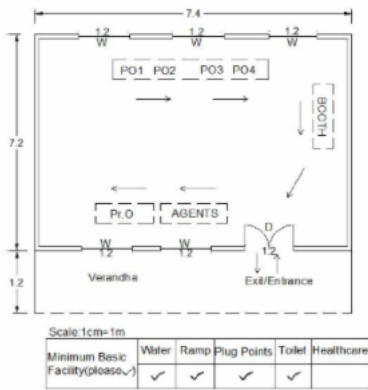

Google Map View

Polling Station Building Front View

Polling Station Front View

Cad View

Key MAP View

1	XAG2153567	பெயர் : குமரேசன் ஜெயவேல் தந்தையின் பெயர்: ஜெயவேல் வீட்டு எண் : 01 வயது : 50 பாலினம் : ஆண்	Photo is available	2	XAG2153559	பெயர் : செல்வராணி குமரேசன் கணவர் பெயர்: குமரேசன் வீட்டு எண் : 01 வயது : 47 பாலினம் : பெண்	Photo is available	3	XAG0505958	பெயர் : செந்தில் - தந்தையின் பெயர்: செல்வராஜ் - வீட்டு எண் : 1 வயது : 40 பாலினம் : ஆண்	Photo is available
4	XAG0927319	பெயர் : மணிகண்டன் - தந்தையின் பெயர்: சங்கர் - வீட்டு எண் : 1 வயது : 28 பாலினம் : ஆண்	Photo is available	5	FFN2987519	பெயர் : ராஜமோகன் - தந்தையின் பெயர்: கந்தசாமி - வீட்டு எண் : 1/59/1 வயது : 38 பாலினம் : ஆண்	Photo is available	6	XAG1138866	பெயர் : மீனாட்சி கணவர் பெயர்: மணிகண்டன் வீட்டு எண் : 1/95 வயது : 25 பாலினம் : பெண்	Photo is available
7	XAG0908178	பெயர் : அஸ்வினின் - தந்தையின் பெயர்: பிரபுராம் - வீட்டு எண் : 1-97 வயது : 28 பாலினம் : ஆண்	Photo is available	8	XAG2312809	பெயர் : சபாஷ் தந்தையின் பெயர்: அண்ணாதுரை வீட்டு எண் : 1/103/3 வயது : 29 பாலினம் : ஆண்	Photo is available	9	XAG1906627	பெயர் : தினேஷ்குமார் தந்தையின் பெயர்: செல்வராஜ் வீட்டு எண் : 1/104ஏ/2 வயது : 24 பாலினம் : ஆண்	Photo is available
10	FFN1402296	பெயர் : பசும்பொன்முத்துராமலிங்கம் தந்தையின் பெயர்: சிங்கமுத்து - வீட்டு எண் : 1/204 வயது : 42 பாலினம் : ஆண்	Photo is available	11	XAG2204824	பெயர் : சரண்யா கணவர் பெயர்: ராஜிவ்காந்தி வீட்டு எண் : 1/350 வயது : 28 பாலினம் : பெண்	Photo is available	12	XAG2205060	பெயர் : சுருதிபிரியா கணவர் பெயர்: ராசுபதி வீட்டு எண் : 1/350 வயது : 24 பாலினம் : பெண்	Photo is available
13	TYQ0600866	பெயர் : ராஜேந்திரன் தந்தையின் பெயர்: தங்கராசு - வீட்டு எண் : 1-350A வயது : 32 பாலினம் : ஆண்	Photo is available	14	TYQ0984815	பெயர் : ராசுபதி - தந்தையின் பெயர்: தங்கராசு - வீட்டு எண் : 1-350A வயது : 29 பாலினம் : ஆண்	Photo is available	15	XAG2215630	பெயர் : தங் ராஜ் தந்தையின் பெயர்: மாணிக்கம் மாணிக்கம் வீட்டு எண் : 1/350ஏ கேகே நாகர் வயது : 65 பாலினம் : ஆண்	Photo is available
16	XAG1051614	பெயர் : சிவகாமி கணவர் பெயர்: ராஜ்குமார் வீட்டு எண் : 1/353 வயது : 31 பாலினம் : பெண்	Photo is available	17	XAG1060441	பெயர் : ரமீத் தந்தையின் பெயர்: அப்துல்மாலிக் வீட்டு எண் : 1/355 வயது : 26 பாலினம் : ஆண்	Photo is available	18	FFN1402874	பெயர் : அஞ்சம்மாள் - கணவர் பெயர்: மூர்த்தி - வீட்டு எண் : 1-360 வயது : 52 பாலினம் : பெண்	Photo is available
19	XAG2015774	பெயர் : சையத் அப்தாகிர் தந்தையின் பெயர்: செளகத் அலி வீட்டு எண் : 1/370 வயது : 36 பாலினம் : ஆண்	Photo is available	20	XAG2015907	பெயர் : ஜெஸிமாபானு கணவர் பெயர்: சையத் அப்தாகிர் வீட்டு எண் : 1/370 வயது : 27 பாலினம் : பெண்	Photo is available	21	XAG2316461	பெயர் : கார்த்திக் ச தந்தையின் பெயர்: சங்கர் வீட்டு எண் : 1/375 வயது : 34 பாலினம் : ஆண்	Photo is available
22	TPN0964015	பெயர் : வசந்தா - கணவர் பெயர்: முருகேசன் - வீட்டு எண் : 1/389 வயது : 73 பாலினம் : பெண்	Photo is available	23	XAG1079573	பெயர் : சிவசங்கர் தந்தையின் பெயர்: பாலகிருஷ்ணன் வீட்டு எண் : 1/398 வயது : 27 பாலினம் : ஆண்	Photo is available	24	XAG2263747	பெயர் : ராஜமூர் தந்தையின் பெயர்: முருகானந்தம் வீட்டு எண் : 1/401 வயது : 19 பாலினம் : பெண்	Photo is available
25	XAG2314987	பெயர் : விஜயா கணவர் பெயர்: ஆனந்தராஜ் வீட்டு எண் : 1/406 வயது : 31 பாலினம் : பெண்	Photo is available	26	TPN0488163	பெயர் : பார்த்திபன் - தந்தையின் பெயர்: பாலகிருஷ்ணன் - வீட்டு எண் : 1/410/1 வயது : 32 பாலினம் : ஆண்	Photo is available	27	SYK0868471	பெயர் : நந்தினிதேவி தந்தையின் பெயர்: சாமித்துரை - வீட்டு எண் : 1/410/1 வயது : 27 பாலினம் : பெண்	Photo is available
28	XAG0506022	பெயர் : தமிழரசன் - தந்தையின் பெயர்: குமார் - வீட்டு எண் : 1-415 வயது : 33 பாலினம் : ஆண்	Photo is available	29	GTV3493178	பெயர் : மணிகண்டன் - தந்தையின் பெயர்: ஜெயவேல் - வீட்டு எண் : 1/425 வயது : 46 பாலினம் : ஆண்	Photo is available	30	XAG2231421	பெயர் : சக்திவேல் தந்தையின் பெயர்: கலைச்செல்வன் வீட்டு எண் : 1/429 வயது : 24 பாலினம் : ஆண்	Photo is available