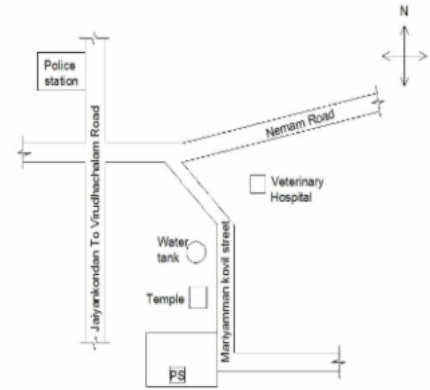

Cad View

Key MAP View