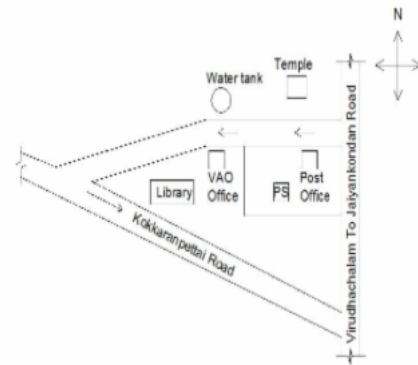

Polling Station Front View

Cad View

Scale 1cm=1m

Minimum Basic Facility(please)	Water	Ramp	Plug Points	Toilet	Healthcare
	✓	✓	✓	✓	

Key MAP View

சட்டமன்றத் தொகுதியின் எண் மற்றும் பெயர் : 152-விருத்தாசலம் மற்றும் பெயர் 1-ராஜேந்திரபட்டினம் (வ.கி) மற்றும் (ஊ), ரோட்டு தெரு பிரிவு எண் மற்றும் பெயர்