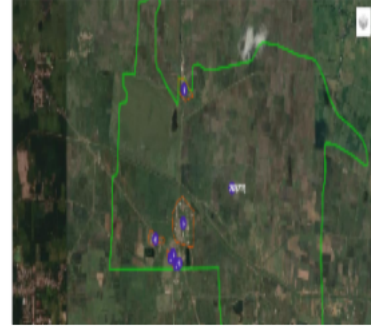

### 3. வாக்குச் சாவடியின் விவரங்கள்

வாக்குச் சாவடியின் எண் மற்றும் பெயர் : 316 - ஊராட்சி ஒன்றிய துவக்கப்பள்ளி கிழக்கு பார்த்த தெற்கு பகுதி,ராஜேந்திரபட்டினம்-608703 வாக்குச் சாவடியின் முகவரி : ஊராட்சி ஒன்றிய துவக்கப்பள்ளி, ராஜேந்திரபட்டினம் 608 703	<b>வாக்குச் சாவடியின் வகைப்பாடு (ஆண்/பெண்/பொது)</b>	
	<b>துணை வாக்குச் சாவடிகளின் எண்ணிக்கை :</b>	0

### 4. வாக்காளர்களின் எண்ணிக்கை

தொடங்கும் வரிசை எண்	முடியும் வரிசை எண்.	நிகர வாக்காளர்களின் எண்ணிக்கை			
		ஆண்	பெண்	மூன்றாம் பாலினம்	மொத்தம்
1	622	307	315	0	622

கையொப்பம்

Nazri Naksha

Google Map View

Polling Station Building Front View

Polling Station Front View

Cad View

Scale 1cm=1m

Minimum Basic Facility(please)	Water	Ramp	Plug Points	Toilet	Healthcare
	✓	✓	✓	✓	

Key MAP View

சட்டமன்றத் தொகுதியின் எண் மற்றும் பெயர் : 152-விருத்தாசலம் மற்றும் பெயர் 1-ராஜேந்திரபட்டினம் (வ.கி) மற்றும் (ஊ), ரோட்டு தெரு பிரிவு எண் மற்றும் பெயர்