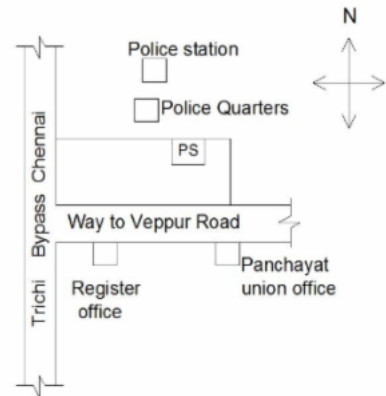

Key MAP View