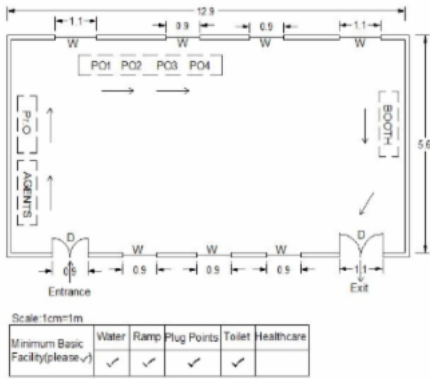

வாக்காளர் பதிவு அலுவலரின்
கையொப்பம்

Nazri Naksha

Google Map View

Polling Station Building Front View

Polling Station Front View

Cad View

Key MAP View

சட்டமன்றத் தொகுதியின் எண் மற்றும் பெயர் : 152-விருத்தாசலம் மற்றும் பெயர் 1-பூலாம்பாடி (வ.கி) மற்றும் (உ), தாரரோடு (மேற்கு)
பிரிவு எண் மற்றும் பெயர்