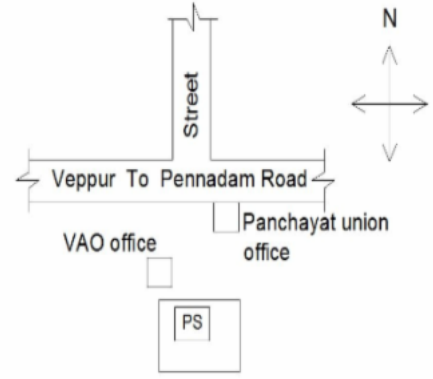

வாக்காளர் பதிவு அலுவலரின்
கையொப்பம்

Nazri Naksha

Google Map View

Polling Station Building Front View

Polling Station Front View

Cad View

Key MAP View

சட்டமன்றத் தொகுதியின் எண் மற்றும் பெயர் : 152-விருத்தாசலம் மற்றும் பெயர் 1-பூலாம்பாடி (வ.கி) மற்றும் (உ), தாரரோடு (மேற்கு)
பிரிவு எண் மற்றும் பெயர்