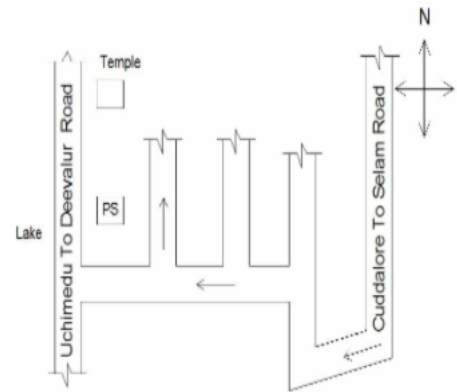

Key MAP View