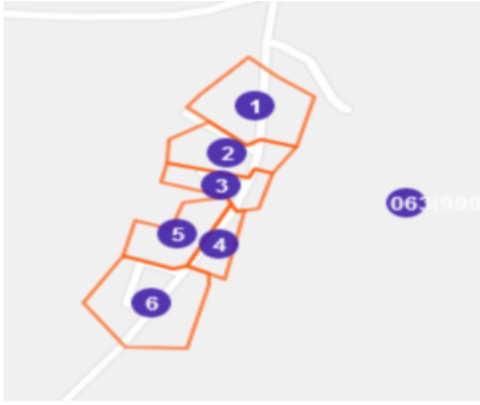

Nazri Naksha