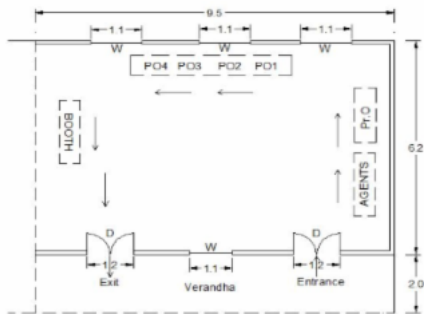

வாக்காளர் பதிவு அலுவலரின்
கையொப்பம்

Nazri Naksha

Google Map View

Polling Station Building Front View

Polling Station Front View

Cad View

Scale 1cm=1m

| Minimum Basic Facility (please ✓) | Water | Ramp | Plug Points | Toilet | Healthcare |
|-----------------------------------|-------|------|-------------|--------|------------|
| | ✓ | ✓ | ✓ | ✓ | |