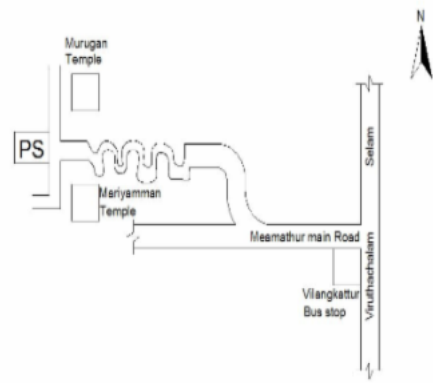

வாக்காளர் பதிவு அலுவலரின்
கையொப்பம்

Nazri Naksha

Google Map View

Polling Station Building Front View

Polling Station Front View

Cad View

Key MAP View

சட்டமன்றத் தொகுதியின் எண் மற்றும் பெயர் : 152-விருத்தாசலம் மற்றும் பெயர் 1-சாத்தியம் (வ.கி) மற்றும் (ஊ), வடக்குத்தெரு 1