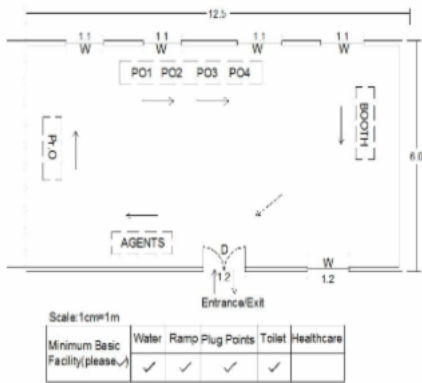

வாக்காளர் பதிவு அலுவலரின்
கையொப்பம்

Nazri Naksha

Google Map View

Polling Station Building Front View

Polling Station Front View

Cad View

Key MAP View

சட்டமன்றத் தொகுதியின் எண் மற்றும் பெயர் : 152-விருத்தாசலம் மற்றும் பெயர் 1-சாத்தியம் (வ.கி) மற்றும் (ஊ), வடக்குத்தெரு 1