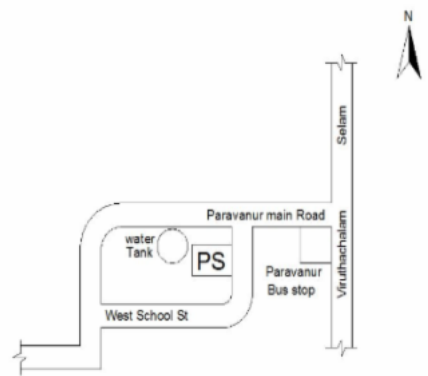

Key MAP View