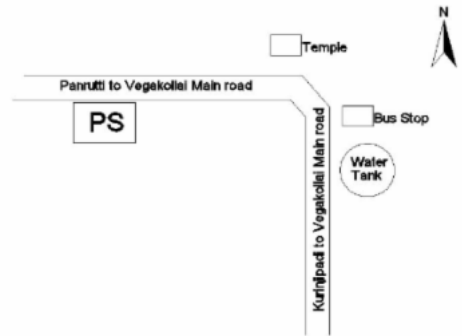

Key MAP View