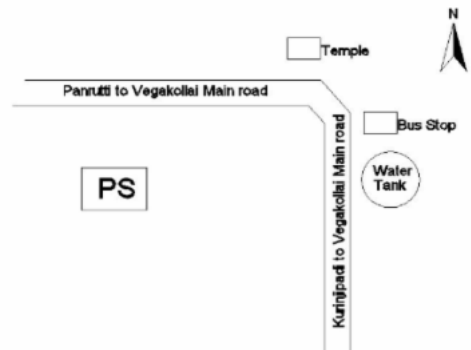

Key MAP View