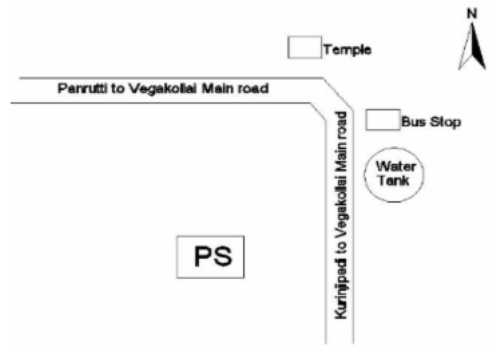

Key MAP View