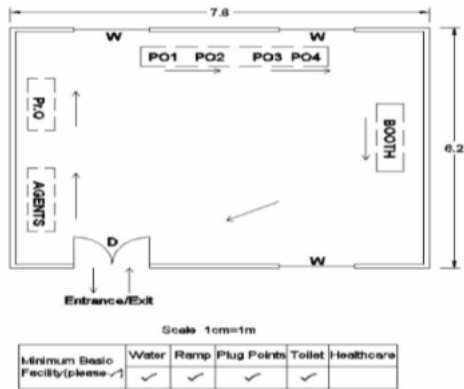

Google Map View

Polling Station Building Front View

Polling Station Front View

Cad View

Key MAP View

1 பெயர் : செல்வி - தாயின் பெயர் : தனம் - வீட்டு எண் : 1E வயது : 48 பாலினம் : பெண் Photo is available	SXG0426544	2 பெயர் : கலாவதி - கணவர் பெயர் : மணிகண்டன் - வீட்டு எண் : 1E வயது : 46 பாலினம் : பெண் Photo is available	SXG0310086	3 பெயர் : மணிகண்டன் - தந்தையின் பெயர் : தண்டபாணி - வீட்டு எண் : 1E வயது : 45 பாலினம் : ஆண் Photo is available	SXG0310334
4 பெயர் : கிருஷ்ணவேணி - தந்தையின் பெயர் : பழனிவேல் - வீட்டு எண் : 1E வயது : 37 பாலினம் : பெண் Photo is available	SXG0310029	5 பெயர் : இலக்கியா - கணவர் பெயர் : மணிகண்டன் - வீட்டு எண் : 1E வயது : 32 பாலினம் : பெண் Photo is available	SXG0922856	6 பெயர் : பிரகாஷ் - தந்தையின் பெயர் : ரவிச்சந்திரன் - வீட்டு எண் : 2-82 வயது : 28 பாலினம் : ஆண் Photo is available	SXG0922922
7 பெயர் : பிரசன்னா தாயின் பெயர் : சிவகுமார் வீட்டு எண் : 3/889 வயது : 27 பாலினம் : ஆண் Photo is available	SXG0981365	8 பெயர் : கோகிலம் ச தந்தையின் பெயர் : பூபதி வீட்டு எண் : 8/128 வயது : 31 பாலினம் : பெண் Photo is available	SXG0705178	9 பெயர் : கலியன் தந்தையின் பெயர் : தண்டபாணி வீட்டு எண் : 21/6 வயது : 52 பாலினம் : ஆண் Photo is available	SXG2690477
10 பெயர் : குணசேகர் தந்தையின் பெயர் : கலியன் வீட்டு எண் : 21/6 வயது : 32 பாலினம் : ஆண் Photo is available	SXG2690360	11 பெயர் : நீலகண்டன் தாயின் பெயர் : கலியன் வீட்டு எண் : 21/6 வயது : 29 பாலினம் : ஆண் Photo is available	SXG2696979	12 பெயர் : தீவ்யா கணவர் பெயர் : குணசேகர் வீட்டு எண் : 21/6 வயது : 24 பாலினம் : பெண் Photo is available	SXG2691152
13 பெயர் : வசந்தராஜ் வசந்தராஜ் தந்தையின் பெயர் : கலியன் கலியன் வீட்டு எண் : 21/6 வயது : 19 பாலினம் : ஆண் Photo is available	SXG3018298	14 பெயர் : திருமுருகன் - தந்தையின் பெயர் : அன்னக்கிளி - வீட்டு எண் : 158 வயது : 60 பாலினம் : ஆண் Photo is available	GDS1962224	15 பெயர் : தமயந்தி - கணவர் பெயர் : சண்முகம் - வீட்டு எண் : 252 வயது : 58 பாலினம் : பெண் Photo is available	GDS1960970
16 பெயர் : ராஜேஸ்வரி - கணவர் பெயர் : தனவேல் - வீட்டு எண் : 252 வயது : 42 பாலினம் : பெண் Photo is available	SXG0022384	17 பெயர் : சதாசிவம் ச தந்தையின் பெயர் : சண்முகம் - வீட்டு எண் : 252 வயது : 32 பாலினம் : ஆண் Photo is available	SXG0534008	18 பெயர் : சண்முகம் ஆ தந்தையின் பெயர் : ஆறுமுகம் வீட்டு எண் : 252/1 வயது : 56 பாலினம் : ஆண் Photo is available	SXG2899474
19 பெயர் : ராமநாயகி - கணவர் பெயர் : சிவகொழந்து - வீட்டு எண் : 252-1 வயது : 54 பாலினம் : பெண் Photo is available	GDS2784213	20 பெயர் : சிவக்கொழந்து - கணவர் பெயர் : ஆறுமுகம் - வீட்டு எண் : 252-1 வயது : 53 பாலினம் : பெண் Photo is available	GDS2762888	21 பெயர் : தனவேல் - தந்தையின் பெயர் : ஆறுமுகம் - வீட்டு எண் : 252-1 வயது : 49 பாலினம் : ஆண் Photo is available	GDS1962422
22 பெயர் : கொளஞ்சி - கணவர் பெயர் : முருகன் - வீட்டு எண் : 253 வயது : 57 பாலினம் : பெண் Photo is available	GDS1961408	23 பெயர் : தனசிங்கு - தந்தையின் பெயர் : காசிலிங்கம் - வீட்டு எண் : 253 வயது : 53 பாலினம் : ஆண் Photo is available	GDS1961218	24 பெயர் : வெண்ணிலா - கணவர் பெயர் : தனசிங்கு - வீட்டு எண் : 253 வயது : 49 பாலினம் : பெண் Photo is available	GDS1961226
25 பெயர் : தனபால் - தந்தையின் பெயர் : காசிலிங்கம் - வீட்டு எண் : 253 வயது : 48 பாலினம் : ஆண் Photo is available	GDS1961630	26 பெயர் : சுதாமணி - கணவர் பெயர் : தனவேல் - வீட்டு எண் : 253 வயது : 38 பாலினம் : பெண் Photo is available	SXG0022392	27 பெயர் : ராமச்சந்திரன் - தந்தையின் பெயர் : கலியபெருமாள் - வீட்டு எண் : 254 வயது : 61 பாலினம் : ஆண் Photo is available	SXG2119212
28 பெயர் : கலாவதி - கணவர் பெயர் : ராமச்சந்திரன் - வீட்டு எண் : 254 வயது : 55 பாலினம் : பெண் Photo is available	GDS1961093	29 பெயர் : செயலட்சுமி - கணவர் பெயர் : ராசாங்கம் - வீட்டு எண் : 255 வயது : 67 பாலினம் : பெண் Photo is available	SXG2119220	30 பெயர் : பாண்டியன் - தந்தையின் பெயர் : ராஜாங்கம் - வீட்டு எண் : 255 வயது : 45 பாலினம் : ஆண் Photo is available	GDS2562064