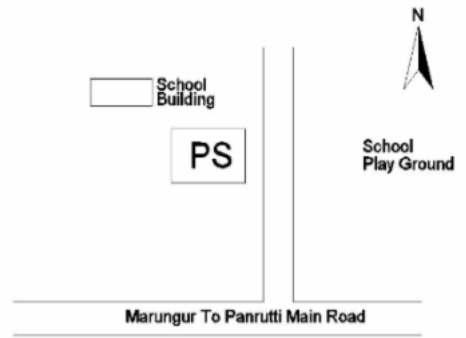

Key MAP View