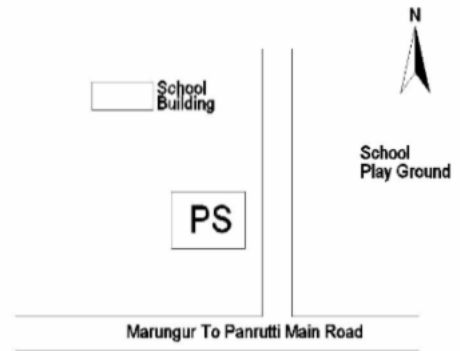

Google Map View

Polling Station Building Front View

Polling Station Front View

Cad View

Key MAP View

1 பெயர் : தனலட்சுமி தந்தையின் பெயர்: தனபால் வீட்டு எண் : 1/28 வயது : 26 பாலினம் : பெண் Photo is available	SXG2691707	2 பெயர் : வெங்கடேசன் - தந்தையின் பெயர்: கோவிந்தசாமி - வீட்டு எண் : 1E வயது : 57 பாலினம் : ஆண் Photo is available	SXG0534842	3 பெயர் : ஜெயக்கொடி - கணவர் பெயர்: வெங்கடேசன் - வீட்டு எண் : 1E வயது : 55 பாலினம் : பெண் Photo is available	SXG0534834
4 பெயர் : சுதந்திரவள்ளி - கணவர் பெயர்: சண்முகம் - வீட்டு எண் : 1E வயது : 54 பாலினம் : பெண் Photo is available	SXG2124444	5 பெயர் : ராஜலட்சுமி - கணவர் பெயர்: சூரியமூர்த்தி - வீட்டு எண் : 1E வயது : 46 பாலினம் : பெண் Photo is available	SXG0357558	6 பெயர் : மணிமேகலை - கணவர் பெயர்: வெங்கடேசன் - வீட்டு எண் : 1E வயது : 41 பாலினம் : பெண் Photo is available	SXG0534875
7 பெயர் : சந்திரா - கணவர் பெயர்: சேகர் - வீட்டு எண் : 1E வயது : 38 பாலினம் : பெண் Photo is available	SXG0534909	8 பெயர் : நதியா - கணவர் பெயர்: துரைமுருகன் - வீட்டு எண் : 1E வயது : 36 பாலினம் : பெண் Photo is available	SXG0534768	9 பெயர் : வசந்தராஜா - தந்தையின் பெயர்: வெங்கடேசன் - வீட்டு எண் : 1E வயது : 35 பாலினம் : ஆண் Photo is available	SXG0534826
10 பெயர் : அஞ்சலை - கணவர் பெயர்: மணிமுத்து - வீட்டு எண் : 1E வயது : 33 பாலினம் : பெண் Photo is available	SXG0602292	11 பெயர் : பிரபாகரன் - தந்தையின் பெயர்: பாலகிருஷ்ணன் - வீட்டு எண் : 1E வயது : 33 பாலினம் : ஆண் Photo is available	SXG0534859	12 பெயர் : மாலா - கணவர் பெயர்: ஆனந்த் - வீட்டு எண் : 1E வயது : 32 பாலினம் : பெண் Photo is available	SXG0923524
13 பெயர் : இளையராஜா - தந்தையின் பெயர்: வெங்கடேசன் - வீட்டு எண் : 1E வயது : 32 பாலினம் : ஆண் Photo is available	SXG0534818	# 14 பெயர் : பிரியா தெ கணவர் பெயர்: தெய்வமணி - வீட்டு எண் : 1E வயது : 32 பாலினம் : பெண் Photo is available	SXG0534933	15 பெயர் : சென்பகபிரியா - தந்தையின் பெயர்: தனசேகரன் - வீட்டு எண் : 1E வயது : 31 பாலினம் : பெண் Photo is available	SXG0534958
16 பெயர் : வீரபாண்டியன் - தந்தையின் பெயர்: ஆறுமுகம் - வீட்டு எண் : 1E வயது : 31 பாலினம் : ஆண் Photo is available	SXG0534792	17 பெயர் : சுகண்யா - கணவர் பெயர்: வேல்முருகன் - வீட்டு எண் : 1E வயது : 29 பாலினம் : பெண் Photo is available	SXG0782300	18 பெயர் : கலையரசன் - தந்தையின் பெயர்: இராமலிங்கம் - வீட்டு எண் : 1E வயது : 28 பாலினம் : ஆண் Photo is available	SXG0923508
19 பெயர் : அருண் குமார் - தந்தையின் பெயர்: சேகர் - வீட்டு எண் : 1E வயது : 27 பாலினம் : ஆண் Photo is available	SXG0949776	20 பெயர் : ரேவதி - கணவர் பெயர்: பெருமாள் - வீட்டு எண் : 1-E வயது : 36 பாலினம் : பெண் Photo is available	SXG0357582	21 பெயர் : சுதாகர் - தந்தையின் பெயர்: செல்வராசு - வீட்டு எண் : 1-E வயது : 35 பாலினம் : ஆண் Photo is available	SXG0357574
22 பெயர் : சதிஷ்குமார் - தந்தையின் பெயர்: கிருஷ்ணமூர்த்தி - வீட்டு எண் : 1-E வயது : 34 பாலினம் : ஆண் Photo is available	SXG0357566	23 பெயர் : கோவிந்தன் - தந்தையின் பெயர்: ரங்கநாதன் - வீட்டு எண் : 1-E வயது : 33 பாலினம் : ஆண் Photo is available	SXG0357608	24 பெயர் : ஏழுமலை வாசன் தந்தையின் பெயர்: சண்முகம் வீட்டு எண் : 1இ/2-7 வயது : 27 பாலினம் : ஆண் Photo is available	SXG1019397
25 பெயர் : சக்தி - கணவர் பெயர்: சீனூராஜ் - வீட்டு எண் : 2 வயது : 46 பாலினம் : பெண் Photo is available	GDS1217777	26 பெயர் : சுப்புலட்சுமி - கணவர் பெயர்: ஆறுமுகம் - வீட்டு எண் : 2 வயது : 31 பாலினம் : பெண் Photo is available	SXG0824730	27 பெயர் : சந்துரு - தந்தையின் பெயர்: சீனூராஜ் - வீட்டு எண் : 2 வயது : 27 பாலினம் : ஆண் Photo is available	SXG0949743
28 பெயர் : சரண்யா - தந்தையின் பெயர்: வேல்முருகன் - வீட்டு எண் : 2-8 வயது : 31 பாலினம் : பெண் Photo is available	SXG0534784	29 பெயர் : கலையரசி தந்தையின் பெயர்: சண்முகம் வீட்டு எண் : 2/74 வயது : 25 பாலினம் : பெண் Photo is available	SXG2648988	30 பெயர் : மணிபாரதி பா தந்தையின் பெயர்: பாலசுப்பரமணியன் க வீட்டு எண் : 2/135 வயது : 21 பாலினம் : ஆண் Photo is available	SXG2958395