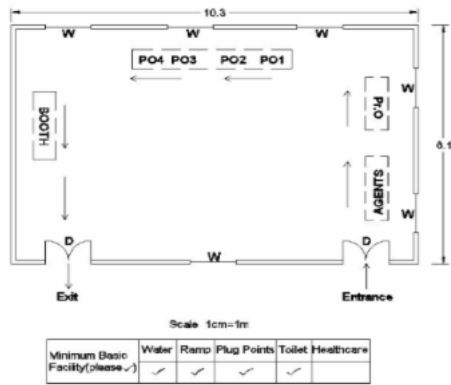

Google Map View

Polling Station Building Front View

Polling Station Front View

Cad View

Key MAP View

1 பெயர் : தனலட்சுமி தந்தையின் பெயர்: தனபால் வீட்டு எண் : 1/28 வயது : 26 பாலினம் : பெண் Photo is available	SXG2691707	2 பெயர் : வெங்கடேசன் - தந்தையின் பெயர்: கோவிந்தசாமி - வீட்டு எண் : 1E வயது : 57 பாலினம் : ஆண் Photo is available	SXG0534842	3 பெயர் : ஜெயக்கொடி - கணவர் பெயர்: வெங்கடேசன் - வீட்டு எண் : 1E வயது : 55 பாலினம் : பெண் Photo is available	SXG0534834
4 பெயர் : சுதந்திரவள்ளி - கணவர் பெயர்: சண்முகம் - வீட்டு எண் : 1E வயது : 54 பாலினம் : பெண் Photo is available	SXG2124444	5 பெயர் : ராஜலட்சுமி - கணவர் பெயர்: சூரியமூர்த்தி - வீட்டு எண் : 1E வயது : 46 பாலினம் : பெண் Photo is available	SXG0357558	6 பெயர் : மணிமேகலை - கணவர் பெயர்: வெங்கடேசன் - வீட்டு எண் : 1E வயது : 41 பாலினம் : பெண் Photo is available	SXG0534875
7 பெயர் : சந்திரா - கணவர் பெயர்: சேகர் - வீட்டு எண் : 1E வயது : 38 பாலினம் : பெண் Photo is available	SXG0534909	8 பெயர் : நதியா - கணவர் பெயர்: துரைமுருகன் - வீட்டு எண் : 1E வயது : 36 பாலினம் : பெண் Photo is available	SXG0534768	9 பெயர் : வசந்தராஜா - தந்தையின் பெயர்: வெங்கடேசன் - வீட்டு எண் : 1E வயது : 35 பாலினம் : ஆண் Photo is available	SXG0534826
10 பெயர் : அஞ்சலை - கணவர் பெயர்: மணிமுத்து - வீட்டு எண் : 1E வயது : 33 பாலினம் : பெண் Photo is available	SXG0602292	11 பெயர் : பிரபாகரன் - தந்தையின் பெயர்: பாலகிருஷ்ணன் - வீட்டு எண் : 1E வயது : 33 பாலினம் : ஆண் Photo is available	SXG0534859	12 பெயர் : மாலா - கணவர் பெயர்: ஆனந்த் - வீட்டு எண் : 1E வயது : 32 பாலினம் : பெண் Photo is available	SXG0923524
13 பெயர் : இளையராஜா - தந்தையின் பெயர்: வெங்கடேசன் - வீட்டு எண் : 1E வயது : 32 பாலினம் : ஆண் Photo is available	SXG0534818	# 14 பெயர் : பிரியா தெ கணவர் பெயர்: தெய்வமணி - வீட்டு எண் : 1E வயது : 32 பாலினம் : பெண் Photo is available	SXG0534933	15 பெயர் : சென்பகபிரியா - தந்தையின் பெயர்: தனசேகரன் - வீட்டு எண் : 1E வயது : 31 பாலினம் : பெண் Photo is available	SXG0534958
16 பெயர் : வீரபாண்டியன் - தந்தையின் பெயர்: ஆறுமுகம் - வீட்டு எண் : 1E வயது : 31 பாலினம் : ஆண் Photo is available	SXG0534792	17 பெயர் : சுகண்யா - கணவர் பெயர்: வேல்முருகன் - வீட்டு எண் : 1E வயது : 29 பாலினம் : பெண் Photo is available	SXG0782300	18 பெயர் : கலையரசன் - தந்தையின் பெயர்: இராமலிங்கம் - வீட்டு எண் : 1E வயது : 28 பாலினம் : ஆண் Photo is available	SXG0923508
19 பெயர் : அருண் குமார் - தந்தையின் பெயர்: சேகர் - வீட்டு எண் : 1E வயது : 27 பாலினம் : ஆண் Photo is available	SXG0949776	20 பெயர் : ரேவதி - கணவர் பெயர்: பெருமாள் - வீட்டு எண் : 1-E வயது : 36 பாலினம் : பெண் Photo is available	SXG0357582	21 பெயர் : சுதாகர் - தந்தையின் பெயர்: செல்வராசு - வீட்டு எண் : 1-E வயது : 35 பாலினம் : ஆண் Photo is available	SXG0357574
22 பெயர் : சதிஷ்குமார் - தந்தையின் பெயர்: கிருஷ்ணமூர்த்தி - வீட்டு எண் : 1-E வயது : 34 பாலினம் : ஆண் Photo is available	SXG0357566	23 பெயர் : கோவிந்தன் - தந்தையின் பெயர்: ரங்கநாதன் - வீட்டு எண் : 1-E வயது : 33 பாலினம் : ஆண் Photo is available	SXG0357608	24 பெயர் : ஏழுமலை வாசன் தந்தையின் பெயர்: சண்முகம் வீட்டு எண் : 1இ/2-7 வயது : 27 பாலினம் : ஆண் Photo is available	SXG1019397
25 பெயர் : சக்தி - கணவர் பெயர்: சீனூராஜ் - வீட்டு எண் : 2 வயது : 46 பாலினம் : பெண் Photo is available	GDS1217777	26 பெயர் : சுப்புலட்சுமி - கணவர் பெயர்: ஆறுமுகம் - வீட்டு எண் : 2 வயது : 31 பாலினம் : பெண் Photo is available	SXG0824730	27 பெயர் : சந்துரு - தந்தையின் பெயர்: சீனூராஜ் - வீட்டு எண் : 2 வயது : 27 பாலினம் : ஆண் Photo is available	SXG0949743
28 பெயர் : சரண்யா - தந்தையின் பெயர்: வேல்முருகன் - வீட்டு எண் : 2-8 வயது : 31 பாலினம் : பெண் Photo is available	SXG0534784	29 பெயர் : கலையரசி தந்தையின் பெயர்: சண்முகம் வீட்டு எண் : 2/74 வயது : 25 பாலினம் : பெண் Photo is available	SXG2648988	30 பெயர் : மணிபாரதி பா தந்தையின் பெயர்: பாலசுப்பரமணியன் க வீட்டு எண் : 2/135 வயது : 21 பாலினம் : ஆண் Photo is available	SXG2958395