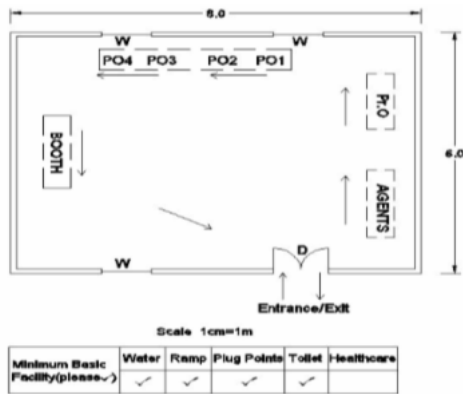

Google Map View

Polling Station Building Front View

Polling Station Front View

Cad View

Key MAP View

1 பெயர் : புனிதவள்ளி தந்தையின் பெயர்: தேவநாதன் வீட்டு எண் : 1 வயது : 25 பாலினம் : பெண் Photo is available	SXG2734374	2 பெயர் : சிவகாமி - கணவர் பெயர்: கலைச்செல்வன் - வீட்டு எண் : 1E வயது : 45 பாலினம் : பெண் Photo is available	SXG0223859	3 பெயர் : கமலநாதன் - தந்தையின் பெயர்: சண்முகம் - வீட்டு எண் : 1E வயது : 45 பாலினம் : ஆண் Photo is available	SXG0224394
4 பெயர் : எழிலரசன் - தந்தையின் பெயர்: சண்முகம் - வீட்டு எண் : 1E வயது : 44 பாலினம் : ஆண் Photo is available	SXG0223982	5 பெயர் : சுப்புநீ - கணவர் பெயர்: எழிலரசன் - வீட்டு எண் : 1E வயது : 43 பாலினம் : பெண் Photo is available	SXG0357665	6 பெயர் : புஷ்பலதா - கணவர் பெயர்: வேல்முருகன் - வீட்டு எண் : 1E வயது : 43 பாலினம் : பெண் Photo is available	SXG0357707
7 பெயர் : தையல் நாயகி - கணவர் பெயர்: முருகன் - வீட்டு எண் : 1E வயது : 42 பாலினம் : பெண் Photo is available	SXG0825141	8 பெயர் : ராஜேந்திரன் - தந்தையின் பெயர்: ராமசாமி - வீட்டு எண் : 1E வயது : 41 பாலினம் : ஆண் Photo is available	SXG0600205	9 பெயர் : புஷ்பராணி - கணவர் பெயர்: ராஜேந்திரன் - வீட்டு எண் : 1E வயது : 40 பாலினம் : பெண் Photo is available	SXG0782482
10 பெயர் : கௌரி - கணவர் பெயர்: சிவகுருநாதன் - வீட்டு எண் : 1E வயது : 40 பாலினம் : பெண் Photo is available	SXG0923730	11 பெயர் : அம்சவள்ளி - கணவர் பெயர்: செந்தில்குமார் - வீட்டு எண் : 1E வயது : 39 பாலினம் : பெண் Photo is available	SXG0782581	12 பெயர் : ராதிகா - கணவர் பெயர்: ராதிகா - வீட்டு எண் : 1E வயது : 39 பாலினம் : பெண் Photo is available	SXG0782516
13 பெயர் : குணசுந்தரி - கணவர் பெயர்: அரசப்பன் - வீட்டு எண் : 1E வயது : 39 பாலினம் : பெண் Photo is available	SXG0599621	14 பெயர் : தெய்வாணை - கணவர் பெயர்: ராஜேந்திரன் - வீட்டு எண் : 1E வயது : 38 பாலினம் : பெண் Photo is available	SXG0602300	15 பெயர் : வளர்மதி - கணவர் பெயர்: ரத்தினவேல் - வீட்டு எண் : 1E வயது : 36 பாலினம் : பெண் Photo is available	SXG0824839
16 பெயர் : கலைச்செல்வி - கணவர் பெயர்: நடராஜன் - வீட்டு எண் : 1E வயது : 36 பாலினம் : பெண் Photo is available	SXG0601252	17 பெயர் : உமா - கணவர் பெயர்: ராஜேந்திரன் - வீட்டு எண் : 1E வயது : 35 பாலினம் : பெண் Photo is available	SXG0738278	18 பெயர் : சுபா - கணவர் பெயர்: லோகநாதன் - வீட்டு எண் : 1E வயது : 35 பாலினம் : பெண் Photo is available	SXG0602318
19 பெயர் : ராஜேஸ்வரி - கணவர் பெயர்: மணியேல் - வீட்டு எண் : 1E வயது : 35 பாலினம் : பெண் Photo is available	SXG0357822	20 பெயர் : சக்ஞலட்சுமி - தந்தையின் பெயர்: கோதண்டபாணி - வீட்டு எண் : 1E வயது : 34 பாலினம் : பெண் Photo is available	SXG0357848	21 பெயர் : ஜெயந்தி - தந்தையின் பெயர்: ஜெயபாலன் - வீட்டு எண் : 1E வயது : 34 பாலினம் : பெண் Photo is available	SXG0535146
22 பெயர் : பரமேஸ்வரி - கணவர் பெயர்: குமார் - வீட்டு எண் : 1E வயது : 34 பாலினம் : பெண் Photo is available	SXG0705509	23 பெயர் : ஆனந்தவள்ளி - கணவர் பெயர்: விஜயராகவன் - வீட்டு எண் : 1E வயது : 33 பாலினம் : பெண் Photo is available	SXG0705491	24 பெயர் : ரம்யா - தந்தையின் பெயர்: ராஜேந்திரன் - வீட்டு எண் : 1E வயது : 31 பாலினம் : பெண் Photo is available	SXG0923540
25 பெயர் : கலைமணி - தந்தையின் பெயர்: சுப்பரமணியன் - வீட்டு எண் : 1E வயது : 31 பாலினம் : ஆண் Photo is available	SXG0535195	26 பெயர் : செயல்வீரசெழியன் - தந்தையின் பெயர்: ஜெயபாலன் - வீட்டு எண் : 1E வயது : 31 பாலினம் : ஆண் Photo is available	SXG0535153	27 பெயர் : தமிழ்ச்செல்வி - தந்தையின் பெயர்: பாலமுருகன் - வீட்டு எண் : 1E வயது : 30 பாலினம் : பெண் Photo is available	SXG0923722
28 பெயர் : உமா - கணவர் பெயர்: இராஜதுரை - வீட்டு எண் : 1E வயது : 30 பாலினம் : பெண் Photo is available	SXG0923755	29 பெயர் : பாலசக்தி - தந்தையின் பெயர்: பாலமுருகன் - வீட்டு எண் : 1E வயது : 29 பாலினம் : ஆண் Photo is available	SXG0923763	30 பெயர் : ரஞ்சித்குமார் - தந்தையின் பெயர்: ராஜேந்திரன் - வீட்டு எண் : 1E வயது : 29 பாலினம் : ஆண் Photo is available	SXG0923698