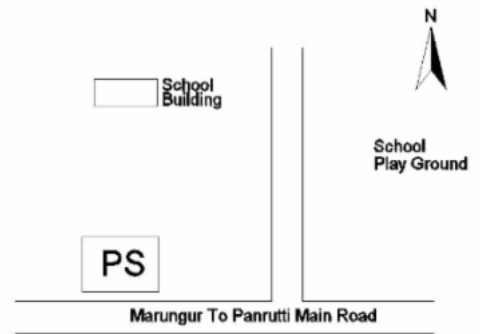

Google Map View

Polling Station Building Front View

Polling Station Front View

Cad View

Key MAP View

1 பெயர் : புனிதவள்ளி தந்தையின் பெயர்: தேவநாதன் வீட்டு எண் : 1 வயது : 25 பாலினம் : பெண் Photo is available	SXG2734374	2 பெயர் : சிவகாமி - கணவர் பெயர்: கலைச்செல்வன் - வீட்டு எண் : 1E வயது : 45 பாலினம் : பெண் Photo is available	SXG0223859	3 பெயர் : கமலநாதன் - தந்தையின் பெயர்: சண்முகம் - வீட்டு எண் : 1E வயது : 45 பாலினம் : ஆண் Photo is available	SXG0224394
4 பெயர் : எழிலரசன் - தந்தையின் பெயர்: சண்முகம் - வீட்டு எண் : 1E வயது : 44 பாலினம் : ஆண் Photo is available	SXG0223982	5 பெயர் : சுப்புநீ - கணவர் பெயர்: எழிலரசன் - வீட்டு எண் : 1E வயது : 43 பாலினம் : பெண் Photo is available	SXG0357665	6 பெயர் : புஷ்பலதா - கணவர் பெயர்: வேல்முருகன் - வீட்டு எண் : 1E வயது : 43 பாலினம் : பெண் Photo is available	SXG0357707
7 பெயர் : தையல் நாயகி - கணவர் பெயர்: முருகன் - வீட்டு எண் : 1E வயது : 42 பாலினம் : பெண் Photo is available	SXG0825141	8 பெயர் : ராஜேந்திரன் - தந்தையின் பெயர்: ராமசாமி - வீட்டு எண் : 1E வயது : 41 பாலினம் : ஆண் Photo is available	SXG0600205	9 பெயர் : புஷ்பராணி - கணவர் பெயர்: ராஜேந்திரன் - வீட்டு எண் : 1E வயது : 40 பாலினம் : பெண் Photo is available	SXG0782482
10 பெயர் : கௌரி - கணவர் பெயர்: சிவகுருநாதன் - வீட்டு எண் : 1E வயது : 40 பாலினம் : பெண் Photo is available	SXG0923730	11 பெயர் : அம்சவள்ளி - கணவர் பெயர்: செந்தில்குமார் - வீட்டு எண் : 1E வயது : 39 பாலினம் : பெண் Photo is available	SXG0782581	12 பெயர் : ராதிகா - கணவர் பெயர்: ராதிகா - வீட்டு எண் : 1E வயது : 39 பாலினம் : பெண் Photo is available	SXG0782516
13 பெயர் : குணசுந்தரி - கணவர் பெயர்: அரசப்பன் - வீட்டு எண் : 1E வயது : 39 பாலினம் : பெண் Photo is available	SXG0599621	14 பெயர் : தெய்வாணை - கணவர் பெயர்: ராஜேந்திரன் - வீட்டு எண் : 1E வயது : 38 பாலினம் : பெண் Photo is available	SXG0602300	15 பெயர் : வளர்மதி - கணவர் பெயர்: ரத்தினவேல் - வீட்டு எண் : 1E வயது : 36 பாலினம் : பெண் Photo is available	SXG0824839
16 பெயர் : கலைச்செல்வி - கணவர் பெயர்: நடராஜன் - வீட்டு எண் : 1E வயது : 36 பாலினம் : பெண் Photo is available	SXG0601252	17 பெயர் : உமா - கணவர் பெயர்: ராஜேந்திரன் - வீட்டு எண் : 1E வயது : 35 பாலினம் : பெண் Photo is available	SXG0738278	18 பெயர் : சுபா - கணவர் பெயர்: லோகநாதன் - வீட்டு எண் : 1E வயது : 35 பாலினம் : பெண் Photo is available	SXG0602318
19 பெயர் : ராஜேஸ்வரி - கணவர் பெயர்: மணியேல் - வீட்டு எண் : 1E வயது : 35 பாலினம் : பெண் Photo is available	SXG0357822	20 பெயர் : சக்ஞலட்சுமி - தந்தையின் பெயர்: கோதண்டபாணி - வீட்டு எண் : 1E வயது : 34 பாலினம் : பெண் Photo is available	SXG0357848	21 பெயர் : ஜெயந்தி - தந்தையின் பெயர்: ஜெயபாலன் - வீட்டு எண் : 1E வயது : 34 பாலினம் : பெண் Photo is available	SXG0535146
22 பெயர் : பரமேஸ்வரி - கணவர் பெயர்: குமார் - வீட்டு எண் : 1E வயது : 34 பாலினம் : பெண் Photo is available	SXG0705509	23 பெயர் : ஆனந்தவள்ளி - கணவர் பெயர்: விஜயராகவன் - வீட்டு எண் : 1E வயது : 33 பாலினம் : பெண் Photo is available	SXG0705491	24 பெயர் : ரம்யா - தந்தையின் பெயர்: ராஜேந்திரன் - வீட்டு எண் : 1E வயது : 31 பாலினம் : பெண் Photo is available	SXG0923540
25 பெயர் : கலைமணி - தந்தையின் பெயர்: சுப்பரமணியன் - வீட்டு எண் : 1E வயது : 31 பாலினம் : ஆண் Photo is available	SXG0535195	26 பெயர் : செயல்வீரசெழியன் - தந்தையின் பெயர்: ஜெயபாலன் - வீட்டு எண் : 1E வயது : 31 பாலினம் : ஆண் Photo is available	SXG0535153	27 பெயர் : தமிழ்ச்செல்வி - தந்தையின் பெயர்: பாலமுருகன் - வீட்டு எண் : 1E வயது : 30 பாலினம் : பெண் Photo is available	SXG0923722
28 பெயர் : உமா - கணவர் பெயர்: இராஜதுரை - வீட்டு எண் : 1E வயது : 30 பாலினம் : பெண் Photo is available	SXG0923755	29 பெயர் : பாலசக்தி - தந்தையின் பெயர்: பாலமுருகன் - வீட்டு எண் : 1E வயது : 29 பாலினம் : ஆண் Photo is available	SXG0923763	30 பெயர் : ரஞ்சித்குமார் - தந்தையின் பெயர்: ராஜேந்திரன் - வீட்டு எண் : 1E வயது : 29 பாலினம் : ஆண் Photo is available	SXG0923698