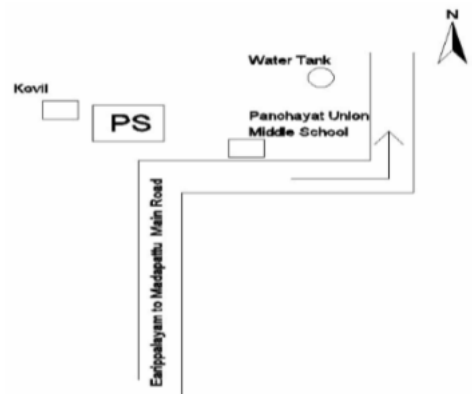

### 3. வாக்குச் சாவடியின் விவரங்கள்

வாக்குச் சாவடியின் எண் மற்றும் பெயர் : 11 - ஊராட்சி ஒன்றிய நடுநிலைப்பள்ளி, தெற்கு பார்த்த கட்டிடம் மேற்கு பகுதி, ஏரிப்பாளையம்-607106  வாக்குச் சாவடியின் முகவரி : ஊராட்சி ஒன்றிய நடுநிலைப்பள்ளி, ஏரிப்பாளையம்-607106	<b>வாக்குச் சாவடியின் வகைப்பாடு (ஆண்/பெண்/பொது)</b>	பொது
	<b>துணை வாக்குச் சாவடிகளின் எண்ணிக்கை :</b>	0

Google Map View

Polling Station Building Front View

Polling Station Front View

Cad View

Key MAP View

சட்டமன்றத் தொகுதியின் எண் மற்றும் பெயர் : 153-நெய்வேலி  
பிரிவு எண் மற்றும் பெயர் 1-சிறுவத்தூர் (வ.கி) மற்றும் (ஊ), மெயின் ரோடு