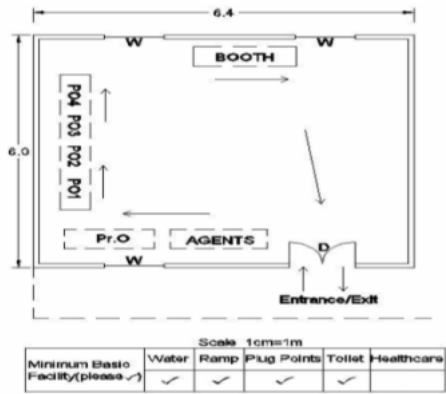

Google Map View

Polling Station Building Front View

Polling Station Front View

Cad View

Key MAP View

சட்டமன்றத் தொகுதியின் எண் மற்றும் பெயர் : 153-நெய்வேலி  
பிரிவு எண் மற்றும் பெயர் 1-சிறுவத்தூர் (வ.கி) மற்றும் (ஊ), மெயின் ரோடு