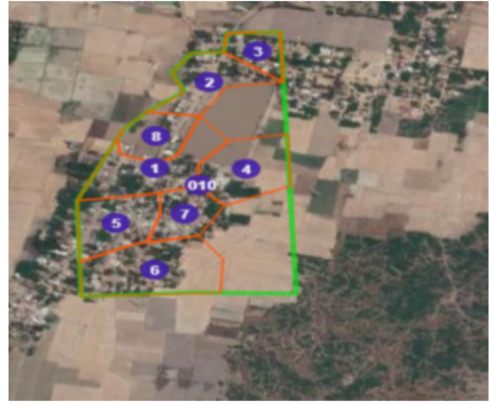

Google Map View