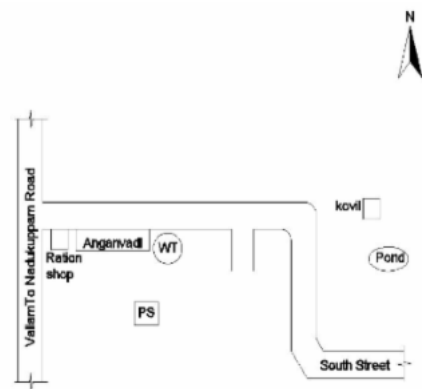

Key MAP View