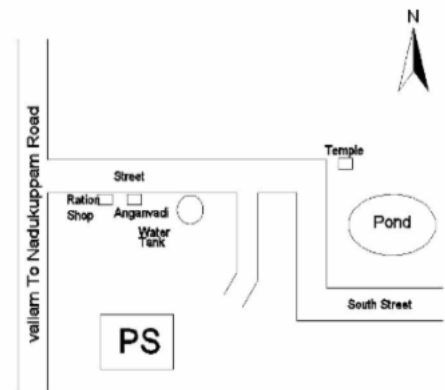

**Polling Station Building Front View**

**Polling Station Front View**

**Cad View**

**Key MAP View**

1 பெயர் : சசிகலா - கணவர் பெயர்: ரமேஷ் - வீட்டு எண் : 4-18 வயது : 30 பாலினம் : பெண்	SXG0635870	Photo is available	2 பெயர் : சம்பத்ருமார் - தந்தையின் பெயர்: ராமமூர்த்தி - வீட்டு எண் : 4-36 வயது : 31 பாலினம் : ஆண்	SXG0536425	Photo is available	3 பெயர் : தமிழ்ச்செல்வம் - தந்தையின் பெயர்: தேவராசு - வீட்டு எண் : 4-56 வயது : 36 பாலினம் : ஆண்	SXG0636050	Photo is available
4 பெயர் : ரேணுகா - கணவர் பெயர்: தமிழ்ச்செல்வம் - வீட்டு எண் : 4-56 வயது : 35 பாலினம் : பெண்	SXG0636043	Photo is available	5 பெயர் : சரத்ருமார் - தந்தையின் பெயர்: சக்திவேல் - வீட்டு எண் : 5-3 வயது : 32 பாலினம் : ஆண்	SXG0536359	Photo is available	6 பெயர் : ஜெயராஜ் தந்தையின் பெயர்: நேரு வீட்டு எண் : 5/3 வயது : 20 பாலினம் : ஆண்	SXG2850048	Photo is available
7 பெயர் : பனிமலர் - கணவர் பெயர்: ரமேஷ் - வீட்டு எண் : 6-4 வயது : 39 பாலினம் : பெண்	SXG0311837	Photo is available	8 பெயர் : சத்தியபாமா - கணவர் பெயர்: மோகன் - வீட்டு எண் : 6-4 வயது : 31 பாலினம் : பெண்	SXG0706234	Photo is available	9 பெயர் : சரண்யா கணவர் பெயர்: தங்கதுரை வீட்டு எண் : 10 வயது : 26 பாலினம் : பெண்	SXG2770113	Photo is available
10 பெயர் : ஜானகிதேவி தந்தையின் பெயர்: வேல்முருகன் வீட்டு எண் : 139/1 வயது : 23 பாலினம் : பெண்	SXG2817757	Photo is available	11 பெயர் : திருமலைவாசன் தந்தையின் பெயர்: வேல்முருகன் வீட்டு எண் : 139/1 வயது : 21 பாலினம் : ஆண்	SXG2817773	Photo is available	12 பெயர் : சசிகலா தந்தையின் பெயர்: ஆறுமுகம் வீட்டு எண் : 162 வயது : 22 பாலினம் : பெண்	SXG2783074	Photo is available
13 பெயர் : அஞ்சலி தந்தையின் பெயர்: பூரணி வீட்டு எண் : 282 வயது : 76 பாலினம் : பெண்	SXG2804896	Photo is available	14 பெயர் : கெஜலட்சுமி கணவர் பெயர்: பாக்கியராஜ் வீட்டு எண் : 469 வயது : 33 பாலினம் : பெண்	SXG2662302	Photo is available	15 பெயர் : சபரிநாதன் - தந்தையின் பெயர்: சக்திவேல் - வீட்டு எண் : 471 வயது : 30 பாலினம் : ஆண்	SXG0706192	Photo is available
# 16 பெயர் : வேல்முருகன் தந்தையின் பெயர்: தனவேல் - வீட்டு எண் : 475 வயது : 37 பாலினம் : ஆண்	GDS2900835	Photo is available	17 பெயர் : சுஸ்மிதா தந்தையின் பெயர்: சுந்தர் வீட்டு எண் : 475 வயது : 20 பாலினம் : பெண்	SXG2899011	Photo is available	18 பெயர் : அரவிந்தன் தந்தையின் பெயர்: குமார் வீட்டு எண் : 484 வயது : 23 பாலினம் : ஆண்	SXG2991933	Photo is available
19 பெயர் : செயலட்சுமி - கணவர் பெயர்: குணசேகரன் - வீட்டு எண் : 485 வயது : 71 பாலினம் : பெண்	SXG2150605	Photo is available	20 பெயர் : சுந்தர் - தந்தையின் பெயர்: குணசேகரன் - வீட்டு எண் : 485 வயது : 51 பாலினம் : ஆண்	SXG2150613	Photo is available	21 பெயர் : ரமேஷ் - தந்தையின் பெயர்: குணசேகரன் - வீட்டு எண் : 485 வயது : 50 பாலினம் : ஆண்	SXG2150621	Photo is available
22 பெயர் : சுரேஷ் - தந்தையின் பெயர்: குணசேகரன் - வீட்டு எண் : 485 வயது : 44 பாலினம் : ஆண்	GDS1210020	Photo is available	23 பெயர் : மோகன் - தந்தையின் பெயர்: குணசேகரன் - வீட்டு எண் : 485 வயது : 42 பாலினம் : ஆண்	GDS2900843	Photo is available	24 பெயர் : சத்தியபிரியா - கணவர் பெயர்: சுந்தர் - வீட்டு எண் : 485 வயது : 42 பாலினம் : பெண்	GDS2566156	Photo is available
25 பெயர் : வசந்தபிரியா - கணவர் பெயர்: சுரேஷ் - வீட்டு எண் : 485 வயது : 37 பாலினம் : பெண்	SXG0536607	Photo is available	26 பெயர் : சுவேத்தாஸ் தந்தையின் பெயர்: சுந்தர் ஜி வீட்டு எண் : 485 வயது : 22 பாலினம் : பெண்	SXG2884419	Photo is available	27 பெயர் : சுஸ்மிதா ஸ் தந்தையின் பெயர்: சுந்தர் ஜி வீட்டு எண் : 485 வயது : 20 பாலினம் : பெண்	SXG2884401	Photo is available
28 பெயர் : வைரம் - கணவர் பெயர்: தேவராசு - வீட்டு எண் : 486 வயது : 56 பாலினம் : பெண்	SXG2150639	Photo is available	29 பெயர் : சக்திவேல் - தந்தையின் பெயர்: குப்புசாமி - வீட்டு எண் : 487 வயது : 61 பாலினம் : பெண்	SXG2150647	Photo is available	30 பெயர் : செளந்தரபாண்டியன் - தந்தையின் பெயர்: சக்திவேல் - வீட்டு எண் : 487 வயது : 31 பாலினம் : ஆண்	SXG0536466	Photo is available