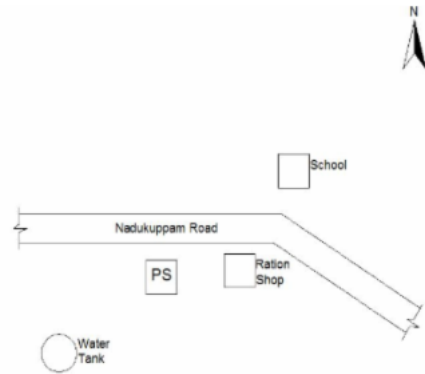

Key MAP View