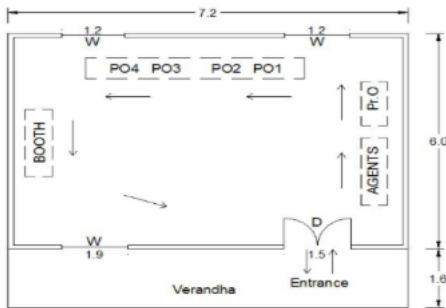

Google Map View

Polling Station Building Front View

Polling Station Front View

Cad View

Key MAP View

1 பெயர் : மகாலட்சுமி - கணவர் பெயர்: பரசுராமன் - வீட்டு எண் : 1E வயது : 41 பாலினம் : பெண் Photo is available	SXG0226126	2 பெயர் : ரேவதி - கணவர் பெயர்: ராஜேந்திரன் - வீட்டு எண் : 1E வயது : 35 பாலினம் : பெண் Photo is available	SXG0312173	3 பெயர் : கலைச்செல்வன் - தந்தையின் பெயர்: வெங்கடாஜலபதி - வீட்டு எண் : 1E வயது : 34 பாலினம் : ஆண் Photo is available	SXG0312140
4 பெயர் : ஜெயச்சந்திரன் - தந்தையின் பெயர்: பட்டுராசு - வீட்டு எண் : 3-194 வயது : 31 பாலினம் : ஆண் Photo is available	SXG0739136	5 பெயர் : அரிதேவகிருஷ்ணன் - தந்தையின் பெயர்: ராஜவன்னியன் - வீட்டு எண் : 3-202 வயது : 34 பாலினம் : ஆண் Photo is available	SXG0226332	6 பெயர் : வள்ளி - கணவர் பெயர்: ராஜ்குமார் - வீட்டு எண் : 3-595 வயது : 40 பாலினம் : பெண் Photo is available	SXG0359182
7 பெயர் : ராகுல் - தந்தையின் பெயர்: காசிராஜன் - வீட்டு எண் : 3-705 வயது : 30 பாலினம் : ஆண் Photo is available	SXG0739128	8 பெயர் : சுகா - கணவர் பெயர்: பிரபு - வீட்டு எண் : 3-713 வயது : 32 பாலினம் : பெண் Photo is available	SXG0429712	9 பெயர் : லட்சுமி - கணவர் பெயர்: செந்தில்குமார் - வீட்டு எண் : 5-3 வயது : 33 பாலினம் : பெண் Photo is available	SXG0706333
10 பெயர் : சீத்தாபதி - தந்தையின் பெயர்: ஆறுமுகம் - வீட்டு எண் : 15 வயது : 29 பாலினம் : ஆண் Photo is available	SXG0739086	11 பெயர் : பாலகுரு - தந்தையின் பெயர்: ஆறுமுகம் - வீட்டு எண் : 15-3 வயது : 33 பாலினம் : ஆண் Photo is available	SXG0312116	12 பெயர் : சுந்தரவள்ளி - கணவர் பெயர்: ராஜலிங்கம் - வீட்டு எண் : 83 வயது : 40 பாலினம் : பெண் Photo is available	GDS2901536
13 பெயர் : தனவேலு - தந்தையின் பெயர்: அச்சுதன் - வீட்டு எண் : 187 வயது : 63 பாலினம் : ஆண் Photo is available	SXG2155851	14 பெயர் : இராணி - கணவர் பெயர்: தனவேலு - வீட்டு எண் : 187 வயது : 59 பாலினம் : பெண் Photo is available	SXG2155869	15 பெயர் : சுப்ரமணியன் - தந்தையின் பெயர்: முருகேசன் - வீட்டு எண் : 188 வயது : 59 பாலினம் : ஆண் Photo is available	SXG2155877
16 பெயர் : விஜயலட்சுமி - கணவர் பெயர்: சுப்ரமணியன் - வீட்டு எண் : 188 வயது : 53 பாலினம் : பெண் Photo is available	SXG2155885	17 பெயர் : பிரகாஷ் - தந்தையின் பெயர்: சுப்பிரமணியன் - வீட்டு எண் : 188 வயது : 29 பாலினம் : ஆண் Photo is available	SXG0826081	18 பெயர் : பரசுராமன் - தந்தையின் பெயர்: முருகேசன் - வீட்டு எண் : 190 வயது : 47 பாலினம் : ஆண் Photo is available	GDS1208263
19 பெயர் : குப்பாமி - கணவர் பெயர்: முருகேசன் - வீட்டு எண் : 191 வயது : 83 பாலினம் : பெண் Photo is available	SXG2155901	20 பெயர் : குப்புசாமி - தந்தையின் பெயர்: முருகேசன் - வீட்டு எண் : 191 வயது : 61 பாலினம் : ஆண் Photo is available	SXG0137208	21 பெயர் : சின்னப்பொன்னு - கணவர் பெயர்: குப்புசாமி - வீட்டு எண் : 191 வயது : 60 பாலினம் : பெண் Photo is available	SXG2155919
22 பெயர் : ஆறுமுகம் - தந்தையின் பெயர்: வெள்ளக்கண்ணு - வீட்டு எண் : 192 வயது : 73 பாலினம் : ஆண் Photo is available	SXG2155927	23 பெயர் : காந்திமதி - கணவர் பெயர்: ஆறுமுகம் - வீட்டு எண் : 192 வயது : 63 பாலினம் : பெண் Photo is available	SXG2155935	24 பெயர் : பட்டுராசா - தந்தையின் பெயர்: வெள்ளக்கண்ணு - வீட்டு எண் : 194 வயது : 59 பாலினம் : ஆண் Photo is available	SXG2155943
25 பெயர் : சோதி - கணவர் பெயர்: பட்டுராசா - வீட்டு எண் : 194 வயது : 51 பாலினம் : பெண் Photo is available	SXG2155950	26 பெயர் : சூரியா கணவர் பெயர்: இளவரசன் வீட்டு எண் : 194 வயது : 27 பாலினம் : பெண் Photo is available	SXG2644334	27 பெயர் : ரமேஷ் - தந்தையின் பெயர்: வெங்கடேசன் - வீட்டு எண் : 195 வயது : 45 பாலினம் : ஆண் Photo is available	GDS2560795
28 பெயர் : தனம் - கணவர் பெயர்: ரமேஷ் - வீட்டு எண் : 195 வயது : 37 பாலினம் : பெண் Photo is available	GDS2901544	29 பெயர் : நிர்மலா அ தந்தையின் பெயர்: அரிகிருஷ்ணன் வீட்டு எண் : 197 வயது : 20 பாலினம் : பெண் Photo is available	SXG2942944	30 பெயர் : இராசாத்தி - கணவர் பெயர்: செல்வராசு - வீட்டு எண் : 198 வயது : 74 பாலினம் : பெண் Photo is available	SXG2155984