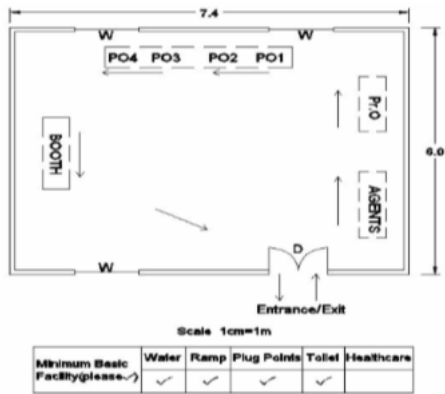

Google Map View

Polling Station Building Front View

Polling Station Front View

Cad View

Key MAP View

1	SXG0430405	பெயர் : ஜெகதீஸ்வரி - கணவர் பெயர்: தாமோதரன் - வீட்டு எண் : 1E வயது : 41 பாலினம் : பெண்	Photo is available	2	SXG0430371	பெயர் : கவிதா - கணவர் பெயர்: வேல்முருகன் - வீட்டு எண் : 1E வயது : 32 பாலினம் : பெண்	Photo is available	3	SXG0943290	பெயர் : ஜெயசித்ரா - கணவர் பெயர்: சித்திரன் - வீட்டு எண் : 2 வயது : 35 பாலினம் : பெண்	Photo is available
4	SXG0863332	பெயர் : விஜயபாஸ்கரன் - தந்தையின் பெயர்: ஆறுமுகம் - வீட்டு எண் : 2 வயது : 29 பாலினம் : ஆண்	Photo is available	5	SXG0706747	பெயர் : சந்திரகலா - கணவர் பெயர்: ஞானமுருகன் - வீட்டு எண் : 2-75 வயது : 36 பாலினம் : பெண்	Photo is available	6	SXG0226399	பெயர் : சிலம்பரசன் - தாயின் பெயர்: பூமாலை - வீட்டு எண் : 2-121 வயது : 34 பாலினம் : ஆண்	Photo is available
7	SXG0636811	பெயர் : புஷ்பலதா - கணவர் பெயர்: மணிகண்டன் - வீட்டு எண் : 2-128 வயது : 35 பாலினம் : பெண்	Photo is available	8	SXG0739672	பெயர் : கலைமகள் - தந்தையின் பெயர்: கிருஷ்ணமூர்த்தி - வீட்டு எண் : 2-135 வயது : 29 பாலினம் : ஆண்	Photo is available	9	SXG2142636	பெயர் : ரத்தினவேல் - தந்தையின் பெயர்: கலியபெருமாள் - வீட்டு எண் : 2-138 வயது : 55 பாலினம் : ஆண்	Photo is available
10	GDS2878916	பெயர் : தமிழரசி - கணவர் பெயர்: ரத்தினவேல் - வீட்டு எண் : 2-138 வயது : 47 பாலினம் : பெண்	Photo is available	11	GDS2790350	பெயர் : விஜி - கணவர் பெயர்: இரவிச்சந்திரன் - வீட்டு எண் : 2-167 வயது : 38 பாலினம் : பெண்	Photo is available	12	SXG0430397	பெயர் : சுகதி - கணவர் பெயர்: சங்கர் - வீட்டு எண் : 3-83 வயது : 39 பாலினம் : பெண்	Photo is available
13	SXG2749547	பெயர் : ரம்யா கணவர் பெயர்: சந்தோஷ்குமார் வீட்டு எண் : 10 வயது : 38 பாலினம் : பெண்	Photo is available	14	GDS2835650	பெயர் : தமிழ்செல்வி - கணவர் பெயர்: சந்தோஷ்குமார் - வீட்டு எண் : 75 வயது : 41 பாலினம் : பெண்	Photo is available	15	SXG0950410	பெயர் : சுகாதர் - தந்தையின் பெயர்: இராஜேந்திரன் - வீட்டு எண் : 83 வயது : 27 பாலினம் : ஆண்	Photo is available
16	SXG2142644	பெயர் : பழனிவேல் - தந்தையின் பெயர்: சுப்ரமணியன் - வீட்டு எண் : 110 வயது : 61 பாலினம் : ஆண்	Photo is available	17	GDS2559508	பெயர் : தமிழ்செல்வன் - தந்தையின் பெயர்: பழனிவேல் - வீட்டு எண் : 110 வயது : 40 பாலினம் : ஆண்	Photo is available	18	GDS2806420	பெயர் : குணசேகரன் - தந்தையின் பெயர்: பழனிவேல் - வீட்டு எண் : 111 வயது : 48 பாலினம் : ஆண்	Photo is available
19	SXG0312652	பெயர் : சுசிலா - கணவர் பெயர்: குணசேகர் - வீட்டு எண் : 111-1 வயது : 38 பாலினம் : பெண்	Photo is available	20	SXG2142685	பெயர் : காசியம்மாள் - கணவர் பெயர்: ரெங்கநாதன் - வீட்டு எண் : 113 வயது : 81 பாலினம் : பெண்	Photo is available	21	SXG0826438	பெயர் : அன்பரசி - தந்தையின் பெயர்: ஆனந்தவேல் - வீட்டு எண் : 113 வயது : 31 பாலினம் : பெண்	Photo is available
22	GDS2196442	பெயர் : வளர்மதி - கணவர் பெயர்: வரதராசன் - வீட்டு எண் : 114 வயது : 66 பாலினம் : பெண்	Photo is available	23	GDS2196459	பெயர் : குமார் - தந்தையின் பெயர்: வரதராசு - வீட்டு எண் : 114 வயது : 45 பாலினம் : ஆண்	Photo is available	24	GDS2806461	பெயர் : கனகராஜ் வே க தந்தையின் பெயர்: கதிர்வேல் - வீட்டு எண் : 114 வயது : 38 பாலினம் : ஆண்	Photo is available
25	SXG2646446	பெயர் : சுரேகா கணவர் பெயர்: கனகராஜ் வீட்டு எண் : 114 வயது : 35 பாலினம் : பெண்	Photo is available	26	SXG2142727	பெயர் : துரைக்கண்ணு - தந்தையின் பெயர்: மாணிக்கம் - வீட்டு எண் : 115 வயது : 83 பாலினம் : ஆண்	Photo is available	27	SXG2142735	பெயர் : முருகவேல் - தந்தையின் பெயர்: துரைக்கண்ணு - வீட்டு எண் : 115 வயது : 57 பாலினம் : ஆண்	Photo is available
28	SXG2142743	பெயர் : அஞ்சலை - கணவர் பெயர்: முருகவேல் - வீட்டு எண் : 115 வயது : 51 பாலினம் : பெண்	Photo is available	29	SXG2142768	பெயர் : விஜயராணி - கணவர் பெயர்: கண்ணதாசன் - வீட்டு எண் : 116 வயது : 51 பாலினம் : பெண்	Photo is available	30	GDS2564920	பெயர் : ஆறுமுகம் - தந்தையின் பெயர்: மாணிக்கம் - வீட்டு எண் : 117 வயது : 74 பாலினம் : ஆண்	Photo is available