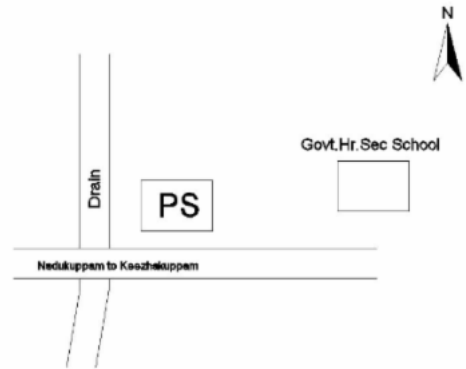

**Polling Station Building Front View**

**Polling Station Front View**

**Cad View**

**Key MAP View**

1 பெயர் : கோகுலகிருஷ்ணன் - தந்தையின் பெயர்: மாயகிருஷ்ணன் - வீட்டு எண் : 1 வயது : 31 பாலினம் : ஆண் Photo is available	SXG0896456	2 பெயர் : சிவகுமார் - தாயின் பெயர்: சமதி - வீட்டு எண் : 1 வயது : 28 பாலினம் : ஆண் Photo is available	SXG0826768	3 பெயர் : சிவசங்கரி கணவர் பெயர்: ஞானகுரு வீட்டு எண் : 1 வயது : 27 பாலினம் : பெண் Photo is available	SXG2693836
4 பெயர் : முரளிகிருஷ்ணன் தந்தையின் பெயர்: முருகன் வீட்டு எண் : 1/111 வயது : 25 பாலினம் : ஆண் Photo is available	SXG2088334	5 பெயர் : சுப்ரமணியன் - தந்தையின் பெயர்: சிவலிங்கம் - வீட்டு எண் : 1E வயது : 63 பாலினம் : ஆண் Photo is available	SXG0226761	6 பெயர் : மாரிமுத்து - தந்தையின் பெயர்: கருப்பசாமி - வீட்டு எண் : 1E வயது : 59 பாலினம் : ஆண் Photo is available	SXG0826636
7 பெயர் : ஆறுமுகம் - தந்தையின் பெயர்: சிவலிங்கம் - வீட்டு எண் : 1E வயது : 55 பாலினம் : ஆண் Photo is available	SXG0430843	8 பெயர் : பழனியம்மாள் - கணவர் பெயர்: செல்வராஜ் - வீட்டு எண் : 1E வயது : 55 பாலினம் : பெண் Photo is available	SXG0312934	9 பெயர் : கோமதி - கணவர் பெயர்: சண்முகம் - வீட்டு எண் : 1e வயது : 52 பாலினம் : பெண் Photo is available	SXG0903369
10 பெயர் : ஜமுனா - கணவர் பெயர்: மாயகிருஷ்ணன் - வீட்டு எண் : 1E வயது : 51 பாலினம் : பெண் Photo is available	SXG0226647	11 பெயர் : எழிலரசி - கணவர் பெயர்: ஆறுமுகம் - வீட்டு எண் : 1E வயது : 51 பாலினம் : பெண் Photo is available	SXG0430850	12 பெயர் : தாமரைச்செல்வி - கணவர் பெயர்: சுப்ரமணியன் - வீட்டு எண் : 1E வயது : 50 பாலினம் : பெண் Photo is available	SXG0226753
13 பெயர் : உத்திராபதி - தந்தையின் பெயர்: ஏழுமலை - வீட்டு எண் : 1E வயது : 39 பாலினம் : ஆண் Photo is available	SXG0226746	14 பெயர் : கவிதா - தந்தையின் பெயர்: அன்பழகன் - வீட்டு எண் : 1E வயது : 39 பாலினம் : பெண் Photo is available	SXG0863340	15 பெயர் : தணிகாயரசி - தந்தையின் பெயர்: கிருஷ்ணமூர்த்தி - வீட்டு எண் : 1E வயது : 35 பாலினம் : பெண் Photo is available	SXG0226639
16 பெயர் : சிலம்பரசி - கணவர் பெயர்: அன்பழகன் - வீட்டு எண் : 1E வயது : 35 பாலினம் : பெண் Photo is available	SXG0312967	17 பெயர் : தேன்மொழி - கணவர் பெயர்: அறிவழகன் - வீட்டு எண் : 1E வயது : 30 பாலினம் : பெண் Photo is available	SXG0903435	18 பெயர் : கார்த்திக்ராஜா - தந்தையின் பெயர்: மாரிமுத்து - வீட்டு எண் : 1E வயது : 28 பாலினம் : ஆண் Photo is available	SXG0863357
19 பெயர் : அசோக் - தந்தையின் பெயர்: தேவநாதன் - வீட்டு எண் : 1E வயது : 27 பாலினம் : ஆண் Photo is available	SXG0925115	20 பெயர் : ஜனனி தாயின் பெயர்: பவலக்கொடி வீட்டு எண் : 1இ வயது : 23 பாலினம் : பெண் Photo is available	SXG2711745	21 பெயர் : அபிஷேக் தந்தையின் பெயர்: வேல்முருகன் வீட்டு எண் : 2/256 வயது : 24 பாலினம் : ஆண் Photo is available	SXG2755247
22 பெயர் : சோழன் - தந்தையின் பெயர்: ராமமூர்த்தி - வீட்டு எண் : 2-280 வயது : 28 பாலினம் : ஆண் Photo is available	SXG0826719	23 பெயர் : சண்முகம் - தந்தையின் பெயர்: வேலாயுதம் - வீட்டு எண் : 7-A வயது : 76 பாலினம் : ஆண் Photo is available	SXG0391110	24 பெயர் : ராஜேஸ்வரி - கணவர் பெயர்: லட்சுமணன் - வீட்டு எண் : 13 வயது : 43 பாலினம் : பெண் Photo is available	SXG0430827
25 பெயர் : ஆனந்த செல்வன் தந்தையின் பெயர்: சுப்பிரமணியன் வீட்டு எண் : 82 வயது : 25 பாலினம் : ஆண் Photo is available	SXG2643492	26 பெயர் : விஜயசெல்வன் தந்தையின் பெயர்: சுப்ரமணியன் வீட்டு எண் : 82 வயது : 20 பாலினம் : ஆண் Photo is available	SXG2894988	27 பெயர் : தனுஷ்குமார் க தந்தையின் பெயர்: கதிரேசன் வீட்டு எண் : 109 வயது : 22 பாலினம் : ஆண் Photo is available	SXG2793313
28 பெயர் : ஆசைவள்ளி - கணவர் பெயர்: முருகவேல் - வீட்டு எண் : 128 வயது : 44 பாலினம் : பெண் Photo is available	GDS2140358	29 பெயர் : சிவரஞ்சனி - கணவர் பெயர்: செந்தில் முருகன் - வீட்டு எண் : 158 வயது : 38 பாலினம் : பெண் Photo is available	SXG0950527	30 பெயர் : பார்த்திபன் கா தந்தையின் பெயர்: காந்தி வீட்டு எண் : 166 வயது : 27 பாலினம் : ஆண் Photo is available	SXG0982439