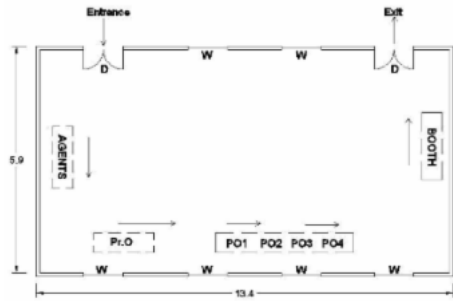

Google Map View

Polling Station Building Front View

Polling Station Front View

Cad View

Scale: 1cm=1m

Minimum Basic Facility (please-)	Water	Ramp	Plug Points	Toilet	Healthcare
	✓	✓	✓	✓	✓

Key MAP View

1 பெயர் : மாலினி தந்தையின் பெயர்: முருகன் வீட்டு எண் : 1 வயது : 26 பாலினம் : பெண் Photo is available	SXG2615425	2 பெயர் : மல்லிகா தந்தையின் பெயர்: அண்ணாதுரை வீட்டு எண் : 1 வயது : 26 பாலினம் : பெண் Photo is available	SXG2615656	3 பெயர் : கிருஷ்ண பிரியா கணவர் பெயர்: செந்தமிழ் செல்வன் வீட்டு எண் : 1 வயது : 24 பாலினம் : பெண் Photo is available	SXG2763894
4 பெயர் : கேசவபெருமாள் தந்தையின் பெயர்: ஆதிகேசவன் வீட்டு எண் : 1 வயது : 23 பாலினம் : ஆண் Photo is available	SXG2806206	5 பெயர் : திலீப் ராஜ் சி தந்தையின் பெயர்: சிவநாதன் வீட்டு எண் : 1 வயது : 20 பாலினம் : ஆண் Photo is available	SXG2974244	6 பெயர் : கவிதா அ தந்தையின் பெயர்: அண்ணாதுரை வீட்டு எண் : 1 வயது : 19 பாலினம் : பெண் Photo is available	SXG2974574
7 பெயர் : சித்ரா - கணவர் பெயர்: ராகவன் - வீட்டு எண் : 1E வயது : 54 பாலினம் : பெண் Photo is available	SXG0508192	8 பெயர் : சந்திரன் - தந்தையின் பெயர்: அனந்த ஜெயம் - வீட்டு எண் : 1E வயது : 54 பாலினம் : ஆண் Photo is available	SXG0507780	9 பெயர் : கீதாலட்சுமி - கணவர் பெயர்: முருகன் - வீட்டு எண் : 1E வயது : 41 பாலினம் : பெண் Photo is available	SXG0292391
10 பெயர் : மணிகண்டன் - தந்தையின் பெயர்: வேல்முருகன் - வீட்டு எண் : 1E வயது : 36 பாலினம் : ஆண் Photo is available	SXG0911677	11 பெயர் : சுமதி - கணவர் பெயர்: சதுரபாண்டியன் - வீட்டு எண் : 1E வயது : 35 பாலினம் : பெண் Photo is available	SXG0508176	12 பெயர் : எழில்ராஜ் - தந்தையின் பெயர்: ஏழுமலை - வீட்டு எண் : 1E வயது : 28 பாலினம் : ஆண் Photo is available	SXG0911768
13 பெயர் : சரவணப்பிரகாசம் - தந்தையின் பெயர்: சின்னு - வீட்டு எண் : 2A வயது : 39 பாலினம் : ஆண் Photo is available	SXG0292409	14 பெயர் : சரவணகுமார் - தந்தையின் பெயர்: கலியன் - வீட்டு எண் : 4 வயது : 38 பாலினம் : ஆண் Photo is available	SXG0004051	15 பெயர் : ஆறுமுகம் - தந்தையின் பெயர்: ராமர் - வீட்டு எண் : 5F வயது : 40 பாலினம் : ஆண் Photo is available	GDS2933422
16 பெயர் : பலராமன் - தந்தையின் பெயர்: வேலு - வீட்டு எண் : 6 வயது : 48 பாலினம் : ஆண் Photo is available	SXG0004119	17 பெயர் : கலையரசி - கணவர் பெயர்: பலராமன் - வீட்டு எண் : 6 வயது : 43 பாலினம் : பெண் Photo is available	SXG0004101	18 பெயர் : பூநீமன் நாராயணன் தந்தையின் பெயர்: நந்தகோபால் வீட்டு எண் : 6 வயது : 19 பாலினம் : ஆண் Photo is available	SXG2989234
19 பெயர் : வேலாயுதம் - தந்தையின் பெயர்: வேல்முருகன் - வீட்டு எண் : 9C வயது : 41 பாலினம் : ஆண் Photo is available	SXG0004127	20 பெயர் : ராஜீ - தந்தையின் பெயர்: ஏழுமலை - வீட்டு எண் : 10-A வயது : 31 பாலினம் : ஆண் Photo is available	SXG0507806	21 பெயர் : அருண் தந்தையின் பெயர்: அரிகிருஷ்ணன் வீட்டு எண் : 18 வயது : 21 பாலினம் : ஆண் Photo is available	SXG2879302
22 பெயர் : நாரமுக்கமது - தந்தையின் பெயர்: காதர் மொய்தீன் - வீட்டு எண் : 19 வயது : 65 பாலினம் : ஆண் Photo is available	SXG0201731	23 பெயர் : ரங்கநாதன் - தந்தையின் பெயர்: அமாவாசை - வீட்டு எண் : 21E வயது : 38 பாலினம் : ஆண் Photo is available	SXG0004028	24 பெயர் : மஞ்சளா - கணவர் பெயர்: ரங்கநாதன் - வீட்டு எண் : 21E வயது : 33 பாலினம் : பெண் Photo is available	SXG0507764
25 பெயர் : சிவமணி - தந்தையின் பெயர்: ராமசாமி - வீட்டு எண் : 24 வயது : 38 பாலினம் : ஆண் Photo is available	SXG0004135	26 பெயர் : காமாட்சி - கணவர் பெயர்: சிவமணி - வீட்டு எண் : 24 வயது : 37 பாலினம் : பெண் Photo is available	SXG0608182	27 பெயர் : செந்தமிழ்செல்வன் - தந்தையின் பெயர்: சுந்தரம் - வீட்டு எண் : 24 வயது : 32 பாலினம் : ஆண் Photo is available	SXG0398388
28 பெயர் : உபினா கணவர் பெயர்: வேலாயுதம் வீட்டு எண் : 43 வயது : 28 பாலினம் : பெண் Photo is available	SXG1047703	29 பெயர் : சுகந்தி - தந்தையின் பெயர்: ஐயப்பன் - வீட்டு எண் : 87 வயது : 29 பாலினம் : பெண் Photo is available	SXG0911727	30 பெயர் : இந்துமதி - தந்தையின் பெயர்: ராமதேவ் - வீட்டு எண் : 99B வயது : 32 பாலினம் : பெண் Photo is available	SXG0398370