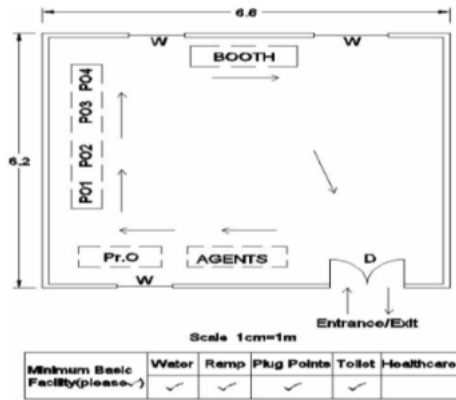

Google Map View

Polling Station Building Front View

Polling Station Front View

Cad View

Key MAP View

1 பெயர் : சித்ரா - கணவர் பெயர்: செல்வக்குமார் - வீட்டு எண் : 1 வயது : 34 பாலினம் : பெண் Photo is available	SXG0827667	2 பெயர் : சந்திராவதி - கணவர் பெயர்: கலியபெருமாள் - வீட்டு எண் : 1E வயது : 74 பாலினம் : பெண் Photo is available	SXG0138586	3 பெயர் : சரோஜா - கணவர் பெயர்: தேவராசு - வீட்டு எண் : 1E வயது : 64 பாலினம் : பெண் Photo is available	SXG0432963
4 பெயர் : தங்கவேல் - தந்தையின் பெயர்: கலியபெருமாள் - வீட்டு எண் : 1E வயது : 48 பாலினம் : ஆண் Photo is available	SXG0138594	5 பெயர் : செல்வகுமார் - தந்தையின் பெயர்: தனபால் - வீட்டு எண் : 1E வயது : 45 பாலினம் : ஆண் Photo is available	SXG0360081	6 பெயர் : தனபதி - தந்தையின் பெயர்: சுப்புராயன் - வீட்டு எண் : 1E வயது : 43 பாலினம் : ஆண் Photo is available	SXG0138602
7 பெயர் : அன்பழகன் - தந்தையின் பெயர்: பட்டுராஜா - வீட்டு எண் : 1E வயது : 43 பாலினம் : ஆண் Photo is available	SXG0360107	8 பெயர் : சரஸ்வதி - கணவர் பெயர்: சக்திவேல் - வீட்டு எண் : 1E வயது : 42 பாலினம் : பெண் Photo is available	SXG0432914	9 பெயர் : ராதா - கணவர் பெயர்: சதாணந்தம் - வீட்டு எண் : 1E வயது : 42 பாலினம் : பெண் Photo is available	SXG0138669
10 பெயர் : செந்தமிழ்செல்வி - கணவர் பெயர்: அன்பழகன் - வீட்டு எண் : 1E வயது : 41 பாலினம் : பெண் Photo is available	SXG0432955	11 பெயர் : அமுதா - கணவர் பெயர்: கோவிந்தசாமி - வீட்டு எண் : 1E வயது : 41 பாலினம் : பெண் Photo is available	SXG0138651	12 பெயர் : சுரேஷ் - தந்தையின் பெயர்: தனபால் - வீட்டு எண் : 1E வயது : 41 பாலினம் : ஆண் Photo is available	SXG0538207
13 பெயர் : சுதா - கணவர் பெயர்: அண்ணாதுரை - வீட்டு எண் : 1E வயது : 39 பாலினம் : பெண் Photo is available	SXG0827923	14 பெயர் : சத்தியவதி - கணவர் பெயர்: செந்தில் - வீட்டு எண் : 1E வயது : 39 பாலினம் : பெண் Photo is available	SXG0432906	15 பெயர் : செல்வமணி - தந்தையின் பெயர்: ஆடலரசன் - வீட்டு எண் : 1E வயது : 36 பாலினம் : பெண் Photo is available	SXG0538165
16 பெயர் : ராஜதுரை - தந்தையின் பெயர்: ஆறுமுகம் - வீட்டு எண் : 1E வயது : 35 பாலினம் : ஆண் Photo is available	SXG0138610	17 பெயர் : ராசமோகன் - தந்தையின் பெயர்: சங்கர் - வீட்டு எண் : 1E வயது : 34 பாலினம் : ஆண் Photo is available	SXG0360115	18 பெயர் : தங்கம் - கணவர் பெயர்: ராமு எ ராமுரத்தி - வீட்டு எண் : 1E வயது : 34 பாலினம் : பெண் Photo is available	SXG0538009
19 பெயர் : மகாலட்சுமி - கணவர் பெயர்: மணிகண்டன் - வீட்டு எண் : 1E வயது : 32 பாலினம் : பெண் Photo is available	SXG0538066	20 பெயர் : இளமதி கணவர் பெயர்: ராஜமோகன் - வீட்டு எண் : 1E வயது : 29 பாலினம் : பெண் Photo is available	SXG0827865	21 பெயர் : உமாமகேஸ்வரி - கணவர் பெயர்: தங்கவேல் - வீட்டு எண் : 4-49 வயது : 38 பாலினம் : பெண் Photo is available	SXG0538173
22 பெயர் : ராஜேஷ் அ தந்தையின் பெயர்: அண்ணாமலை - வீட்டு எண் : 5/24 வயது : 35 பாலினம் : ஆண் Photo is available	SXG0227488	23 பெயர் : சண்முகம் - தந்தையின் பெயர்: தங்கவேல் - வீட்டு எண் : 27 வயது : 67 பாலினம் : ஆண் Photo is available	SXG0026328	24 பெயர் : சிவசங்கரி தந்தையின் பெயர்: சண்முகம் வீட்டு எண் : 27 வயது : 31 பாலினம் : பெண் Photo is available	SXG1056225
25 பெயர் : ராமகோபிநாத் - தந்தையின் பெயர்: சண்முகம் - வீட்டு எண் : 36 வயது : 33 பாலினம் : ஆண் Photo is available	SXG0314302	26 பெயர் : சக்திவேல் - தந்தையின் பெயர்: சக்கரபானி - வீட்டு எண் : 42 வயது : 45 பாலினம் : ஆண் Photo is available	SXG0138628	27 பெயர் : கலாராணி - கணவர் பெயர்: சக்திவேல் - வீட்டு எண் : 47 வயது : 42 பாலினம் : பெண் Photo is available	SXG0138636
28 பெயர் : ஆனசத்தம்பி - தந்தையின் பெயர்: அண்ணாமலை - வீட்டு எண் : 52 வயது : 42 பாலினம் : ஆண் Photo is available	SXG0026427	29 பெயர் : கௌரி தாயின் பெயர்: மங்களம் வீட்டு எண் : 57 வயது : 33 பாலினம் : பெண் Photo is available	SXG2976843	30 பெயர் : அனிதா தந்தையின் பெயர்: அண்ணாதுரை வீட்டு எண் : 59 வயது : 22 பாலினம் : பெண் Photo is available	SXG2889855