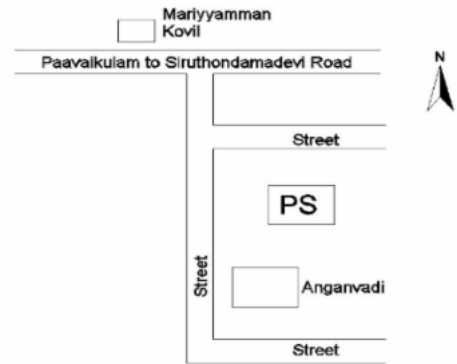

Google Map View

Polling Station Building Front View

Polling Station Front View

Cad View

Key MAP View

1 பெயர் : சித்ரா - கணவர் பெயர்: செல்வக்குமார் - வீட்டு எண் : 1 வயது : 34 பாலினம் : பெண் Photo is available	SXG0827667	2 பெயர் : சந்திராவதி - கணவர் பெயர்: கலியபெருமாள் - வீட்டு எண் : 1E வயது : 74 பாலினம் : பெண் Photo is available	SXG0138586	3 பெயர் : சரோஜா - கணவர் பெயர்: தேவராசு - வீட்டு எண் : 1E வயது : 64 பாலினம் : பெண் Photo is available	SXG0432963
4 பெயர் : தங்கவேல் - தந்தையின் பெயர்: கலியபெருமாள் - வீட்டு எண் : 1E வயது : 48 பாலினம் : ஆண் Photo is available	SXG0138594	5 பெயர் : செல்வகுமார் - தந்தையின் பெயர்: தனபால் - வீட்டு எண் : 1E வயது : 45 பாலினம் : ஆண் Photo is available	SXG0360081	6 பெயர் : தனபதி - தந்தையின் பெயர்: சுப்புராயன் - வீட்டு எண் : 1E வயது : 43 பாலினம் : ஆண் Photo is available	SXG0138602
7 பெயர் : அன்பழகன் - தந்தையின் பெயர்: பட்டுராஜா - வீட்டு எண் : 1E வயது : 43 பாலினம் : ஆண் Photo is available	SXG0360107	8 பெயர் : சரஸ்வதி - கணவர் பெயர்: சக்திவேல் - வீட்டு எண் : 1E வயது : 42 பாலினம் : பெண் Photo is available	SXG0432914	9 பெயர் : ராதா - கணவர் பெயர்: சதாணந்தம் - வீட்டு எண் : 1E வயது : 42 பாலினம் : பெண் Photo is available	SXG0138669
10 பெயர் : செந்தமிழ்செல்வி - கணவர் பெயர்: அன்பழகன் - வீட்டு எண் : 1E வயது : 41 பாலினம் : பெண் Photo is available	SXG0432955	11 பெயர் : அமுதா - கணவர் பெயர்: கோவிந்தசாமி - வீட்டு எண் : 1E வயது : 41 பாலினம் : பெண் Photo is available	SXG0138651	12 பெயர் : சுரேஷ் - தந்தையின் பெயர்: தனபால் - வீட்டு எண் : 1E வயது : 41 பாலினம் : ஆண் Photo is available	SXG0538207
13 பெயர் : சுதா - கணவர் பெயர்: அண்ணாதுரை - வீட்டு எண் : 1E வயது : 39 பாலினம் : பெண் Photo is available	SXG0827923	14 பெயர் : சத்தியவதி - கணவர் பெயர்: செந்தில் - வீட்டு எண் : 1E வயது : 39 பாலினம் : பெண் Photo is available	SXG0432906	15 பெயர் : செல்வமணி - தந்தையின் பெயர்: ஆடலரசன் - வீட்டு எண் : 1E வயது : 36 பாலினம் : பெண் Photo is available	SXG0538165
16 பெயர் : ராஜதுரை - தந்தையின் பெயர்: ஆறுமுகம் - வீட்டு எண் : 1E வயது : 35 பாலினம் : ஆண் Photo is available	SXG0138610	17 பெயர் : ராசமோகன் - தந்தையின் பெயர்: சங்கர் - வீட்டு எண் : 1E வயது : 34 பாலினம் : ஆண் Photo is available	SXG0360115	18 பெயர் : தங்கம் - கணவர் பெயர்: ராமு எ ராமுரத்தி - வீட்டு எண் : 1E வயது : 34 பாலினம் : பெண் Photo is available	SXG0538009
19 பெயர் : மகாலட்சுமி - கணவர் பெயர்: மணிகண்டன் - வீட்டு எண் : 1E வயது : 32 பாலினம் : பெண் Photo is available	SXG0538066	20 பெயர் : இளமதி கணவர் பெயர்: ராஜமோகன் - வீட்டு எண் : 1E வயது : 29 பாலினம் : பெண் Photo is available	SXG0827865	21 பெயர் : உமாமகேஸ்வரி - கணவர் பெயர்: தங்கவேல் - வீட்டு எண் : 4-49 வயது : 38 பாலினம் : பெண் Photo is available	SXG0538173
22 பெயர் : ராஜேஷ் அ தந்தையின் பெயர்: அண்ணாமலை - வீட்டு எண் : 5/24 வயது : 35 பாலினம் : ஆண் Photo is available	SXG0227488	23 பெயர் : சண்முகம் - தந்தையின் பெயர்: தங்கவேல் - வீட்டு எண் : 27 வயது : 67 பாலினம் : ஆண் Photo is available	SXG0026328	24 பெயர் : சிவசங்கரி தந்தையின் பெயர்: சண்முகம் வீட்டு எண் : 27 வயது : 31 பாலினம் : பெண் Photo is available	SXG1056225
25 பெயர் : ராமகோபிநாத் - தந்தையின் பெயர்: சண்முகம் - வீட்டு எண் : 36 வயது : 33 பாலினம் : ஆண் Photo is available	SXG0314302	26 பெயர் : சக்திவேல் - தந்தையின் பெயர்: சக்கரபானி - வீட்டு எண் : 42 வயது : 45 பாலினம் : ஆண் Photo is available	SXG0138628	27 பெயர் : கலாராணி - கணவர் பெயர்: சக்திவேல் - வீட்டு எண் : 47 வயது : 42 பாலினம் : பெண் Photo is available	SXG0138636
28 பெயர் : ஆனசத்தம்பி - தந்தையின் பெயர்: அண்ணாமலை - வீட்டு எண் : 52 வயது : 42 பாலினம் : ஆண் Photo is available	SXG0026427	29 பெயர் : கௌரி தாயின் பெயர்: மங்களம் வீட்டு எண் : 57 வயது : 33 பாலினம் : பெண் Photo is available	SXG2976843	30 பெயர் : அனிதா தந்தையின் பெயர்: அண்ணாதுரை வீட்டு எண் : 59 வயது : 22 பாலினம் : பெண் Photo is available	SXG2889855