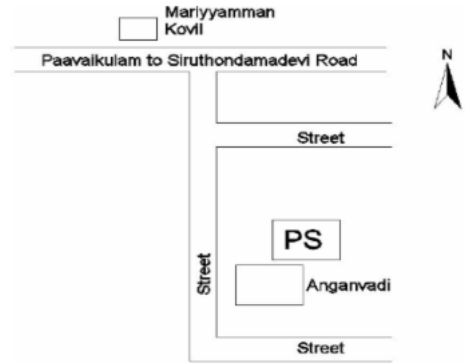

**Google Map View**

**Polling Station Building Front View**

**Polling Station Front View**

**Cad View**

**Key MAP View**

1	SXG0974287	பெயர் : நாகலட்சுமி தந்தையின் பெயர்: நடனசேகரன் வீட்டு எண் : 1 வயது : 32 பாலினம் : பெண்	Photo is available	2	SXG0925941	பெயர் : தமிழ்சரசன் - தந்தையின் பெயர்: ஜோதி - வீட்டு எண் : 1 வயது : 27 பாலினம் : ஆண்	Photo is available	3	SXG2876407	பெயர் : ரஞ்சனி தந்தையின் பெயர்: தேசிங்கு வீட்டு எண் : 1 வயது : 21 பாலினம் : பெண்	Photo is available
4	SXG0432484	பெயர் : கலைமதி - கணவர் பெயர்: முருகன் - வீட்டு எண் : 1E வயது : 55 பாலினம் : பெண்	Photo is available	5	SXG0432492	பெயர் : இந்திரா - கணவர் பெயர்: தணிக்காசலம் - வீட்டு எண் : 1E வயது : 50 பாலினம் : பெண்	Photo is available	6	SXG0783183	பெயர் : தமோதரன் - தந்தையின் பெயர்: ராஜவேல் - வீட்டு எண் : 1E வயது : 45 பாலினம் : ஆண்	Photo is available
7	SXG0538447	பெயர் : தளபதி - தந்தையின் பெயர்: தேவராயர் - வீட்டு எண் : 1E வயது : 45 பாலினம் : ஆண்	Photo is available	8	SXG0828152	பெயர் : அன்னலட்சுமி - கணவர் பெயர்: சக்திவேல் - வீட்டு எண் : 1e வயது : 43 பாலினம் : பெண்	Photo is available	9	SXG0538496	பெயர் : ஜெயக்கொடி - கணவர் பெயர்: கனேசன் - வீட்டு எண் : 1E வயது : 42 பாலினம் : பெண்	Photo is available
10	SXG0638635	பெயர் : சந்திரலேகா - கணவர் பெயர்: குமார் - வீட்டு எண் : 1E வயது : 41 பாலினம் : பெண்	Photo is available	11	SXG0314419	பெயர் : ராஜேஸ்வரி - கணவர் பெயர்: தளபதி - வீட்டு எண் : 1E வயது : 39 பாலினம் : பெண்	Photo is available	12	SXG0638593	பெயர் : ரேவதி - கணவர் பெயர்: அருள்செல்வம் - வீட்டு எண் : 1E வயது : 36 பாலினம் : பெண்	Photo is available
# 13	SXG0638585	பெயர் : செந்தமிழ் - தந்தையின் பெயர்: தனபால் - வீட்டு எண் : 1E வயது : 35 பாலினம் : பெண்	Photo is available	14	SXG0538751	பெயர் : சபா - கணவர் பெயர்: வீரமுத்து - வீட்டு எண் : 1E வயது : 32 பாலினம் : பெண்	Photo is available	15	SXG0638643	பெயர் : ஜெயகோபி - தந்தையின் பெயர்: சண்முகம் - வீட்டு எண் : 1E வயது : 30 பாலினம் : ஆண்	Photo is available
16	SXG0707745	பெயர் : அருண் குமார் - தந்தையின் பெயர்: தெய்வக்கண்ணு - வீட்டு எண் : 1E வயது : 30 பாலினம் : ஆண்	Photo is available	17	SXG0828137	பெயர் : அன்பரசன் - தந்தையின் பெயர்: சக்திவேல் - வீட்டு எண் : 1e வயது : 28 பாலினம் : ஆண்	Photo is available	18	SXG0828111	பெயர் : தர்மதுரை - தந்தையின் பெயர்: பொன்னம்பலம் - வீட்டு எண் : 1e வயது : 28 பாலினம் : பெண்	Photo is available
19	SXG0538579	பெயர் : சிவனேசன் - தந்தையின் பெயர்: முருகன் - வீட்டு எண் : 2-507 வயது : 35 பாலினம் : ஆண்	Photo is available	20	SXG0027235	பெயர் : தளஞ்செயன் - தந்தையின் பெயர்: பச்சைக்கண்ணு - வீட்டு எண் : 3/33ஜி வயது : 37 பாலினம் : ஆண்	Photo is available	21	SXG0027698	பெயர் : சுந்தரவேல் - தந்தையின் பெயர்: சண்முகம் - வீட்டு எண் : 3-608 வயது : 39 பாலினம் : ஆண்	Photo is available
22	SXG0314369	பெயர் : பிரசாத் - தந்தையின் பெயர்: சக்திவேலன் - வீட்டு எண் : 3-867 வயது : 33 பாலினம் : ஆண்	Photo is available	23	SXG0314427	பெயர் : கஸ்தூரி - கணவர் பெயர்: சரவணன் - வீட்டு எண் : 4-13 வயது : 33 பாலினம் : பெண்	Photo is available	24	SXG0360123	பெயர் : பிரபாகரன் - தந்தையின் பெயர்: வீரவன்னியன் - வீட்டு எண் : 4-16B வயது : 34 பாலினம் : ஆண்	Photo is available
25	SXG2803435	பெயர் : திலகவதி கணவர் பெயர்: ஜெகதீசன் வீட்டு எண் : 4/17 வயது : 45 பாலினம் : பெண்	Photo is available	26	SXG2682862	பெயர் : கலியா தந்தையின் பெயர்: விஜயகண்ணன் வீட்டு எண் : 4/17 வயது : 23 பாலினம் : பெண்	Photo is available	27	SXG2930709	பெயர் : ஸ்ரீசாரதி தந்தையின் பெயர்: விஜயகண்ணன் வீட்டு எண் : 4/17 வயது : 20 பாலினம் : ஆண்	Photo is available
28	SXG0314435	பெயர் : கதிரவன் - தந்தையின் பெயர்: ஏழுமலை - வீட்டு எண் : 4-28B வயது : 34 பாலினம் : ஆண்	Photo is available	29	SXG0026807	பெயர் : செந்தில்செல்வி - கணவர் பெயர்: சரவணன் - வீட்டு எண் : 4/45/அ வயது : 44 பாலினம் : பெண்	Photo is available	30	SXG2714541	பெயர் : அரவிந்த் தந்தையின் பெயர்: சுப்ரமணியன் வீட்டு எண் : 4/458 வயது : 26 பாலினம் : ஆண்	Photo is available