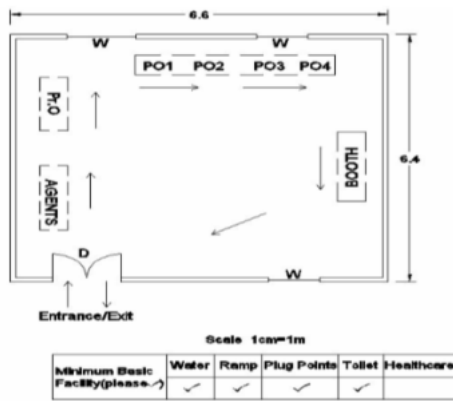

**Google Map View**

**Polling Station Building Front View**

**Polling Station Front View**

**Cad View**

**Key MAP View**

1	SXG0974287	பெயர் : நாகலட்சுமி தந்தையின் பெயர்: நடனசேகரன் வீட்டு எண் : 1 வயது : 32 பாலினம் : பெண்	Photo is available	2	SXG0925941	பெயர் : தமிழ்சரசன் - தந்தையின் பெயர்: ஜோதி - வீட்டு எண் : 1 வயது : 27 பாலினம் : ஆண்	Photo is available	3	SXG2876407	பெயர் : ரஞ்சனி தந்தையின் பெயர்: தேசிங்கு வீட்டு எண் : 1 வயது : 21 பாலினம் : பெண்	Photo is available
4	SXG0432484	பெயர் : கலைமதி - கணவர் பெயர்: முருகன் - வீட்டு எண் : 1E வயது : 55 பாலினம் : பெண்	Photo is available	5	SXG0432492	பெயர் : இந்திரா - கணவர் பெயர்: தணிக்காசலம் - வீட்டு எண் : 1E வயது : 50 பாலினம் : பெண்	Photo is available	6	SXG0783183	பெயர் : தமோதரன் - தந்தையின் பெயர்: ராஜவேல் - வீட்டு எண் : 1E வயது : 45 பாலினம் : ஆண்	Photo is available
7	SXG0538447	பெயர் : தளபதி - தந்தையின் பெயர்: தேவராயர் - வீட்டு எண் : 1E வயது : 45 பாலினம் : ஆண்	Photo is available	8	SXG0828152	பெயர் : அன்னலட்சுமி - கணவர் பெயர்: சக்திவேல் - வீட்டு எண் : 1e வயது : 43 பாலினம் : பெண்	Photo is available	9	SXG0538496	பெயர் : ஜெயக்கொடி - கணவர் பெயர்: கனேசன் - வீட்டு எண் : 1E வயது : 42 பாலினம் : பெண்	Photo is available
10	SXG0638635	பெயர் : சந்திரலேகா - கணவர் பெயர்: குமார் - வீட்டு எண் : 1E வயது : 41 பாலினம் : பெண்	Photo is available	11	SXG0314419	பெயர் : ராஜேஸ்வரி - கணவர் பெயர்: தளபதி - வீட்டு எண் : 1E வயது : 39 பாலினம் : பெண்	Photo is available	12	SXG0638593	பெயர் : ரேவதி - கணவர் பெயர்: அருள்செல்வம் - வீட்டு எண் : 1E வயது : 36 பாலினம் : பெண்	Photo is available
# 13	SXG0638585	பெயர் : செந்தமிழ் - தந்தையின் பெயர்: தனபால் - வீட்டு எண் : 1E வயது : 35 பாலினம் : பெண்	Photo is available	14	SXG0538751	பெயர் : சபா - கணவர் பெயர்: வீரமுத்து - வீட்டு எண் : 1E வயது : 32 பாலினம் : பெண்	Photo is available	15	SXG0638643	பெயர் : ஜெயகோபி - தந்தையின் பெயர்: சண்முகம் - வீட்டு எண் : 1E வயது : 30 பாலினம் : ஆண்	Photo is available
16	SXG0707745	பெயர் : அருண் குமார் - தந்தையின் பெயர்: தெய்வக்கண்ணு - வீட்டு எண் : 1E வயது : 30 பாலினம் : ஆண்	Photo is available	17	SXG0828137	பெயர் : அன்பரசன் - தந்தையின் பெயர்: சக்திவேல் - வீட்டு எண் : 1e வயது : 28 பாலினம் : ஆண்	Photo is available	18	SXG0828111	பெயர் : தர்மதுரை - தந்தையின் பெயர்: பொன்னம்பலம் - வீட்டு எண் : 1e வயது : 28 பாலினம் : பெண்	Photo is available
19	SXG0538579	பெயர் : சிவனேசன் - தந்தையின் பெயர்: முருகன் - வீட்டு எண் : 2-507 வயது : 35 பாலினம் : ஆண்	Photo is available	20	SXG0027235	பெயர் : தளஞ்செயன் - தந்தையின் பெயர்: பச்சைக்கண்ணு - வீட்டு எண் : 3/33ஜி வயது : 37 பாலினம் : ஆண்	Photo is available	21	SXG0027698	பெயர் : சுந்தரவேல் - தந்தையின் பெயர்: சண்முகம் - வீட்டு எண் : 3-608 வயது : 39 பாலினம் : ஆண்	Photo is available
22	SXG0314369	பெயர் : பிரசாத் - தந்தையின் பெயர்: சக்திவேலன் - வீட்டு எண் : 3-867 வயது : 33 பாலினம் : ஆண்	Photo is available	23	SXG0314427	பெயர் : கஸ்தூரி - கணவர் பெயர்: சரவணன் - வீட்டு எண் : 4-13 வயது : 33 பாலினம் : பெண்	Photo is available	24	SXG0360123	பெயர் : பிரபாகரன் - தந்தையின் பெயர்: வீரவன்னியன் - வீட்டு எண் : 4-16B வயது : 34 பாலினம் : ஆண்	Photo is available
25	SXG2803435	பெயர் : திலகவதி கணவர் பெயர்: ஜெகதீசன் வீட்டு எண் : 4/17 வயது : 45 பாலினம் : பெண்	Photo is available	26	SXG2682862	பெயர் : கலியா தந்தையின் பெயர்: விஜயகண்ணன் வீட்டு எண் : 4/17 வயது : 23 பாலினம் : பெண்	Photo is available	27	SXG2930709	பெயர் : ஸ்ரீசாரதி தந்தையின் பெயர்: விஜயகண்ணன் வீட்டு எண் : 4/17 வயது : 20 பாலினம் : ஆண்	Photo is available
28	SXG0314435	பெயர் : கதிரவன் - தந்தையின் பெயர்: ஏழுமலை - வீட்டு எண் : 4-28B வயது : 34 பாலினம் : ஆண்	Photo is available	29	SXG0026807	பெயர் : செந்தில்செல்வி - கணவர் பெயர்: சரவணன் - வீட்டு எண் : 4/45/அ வயது : 44 பாலினம் : பெண்	Photo is available	30	SXG2714541	பெயர் : அரவிந்த் தந்தையின் பெயர்: சுப்ரமணியன் வீட்டு எண் : 4/458 வயது : 26 பாலினம் : ஆண்	Photo is available